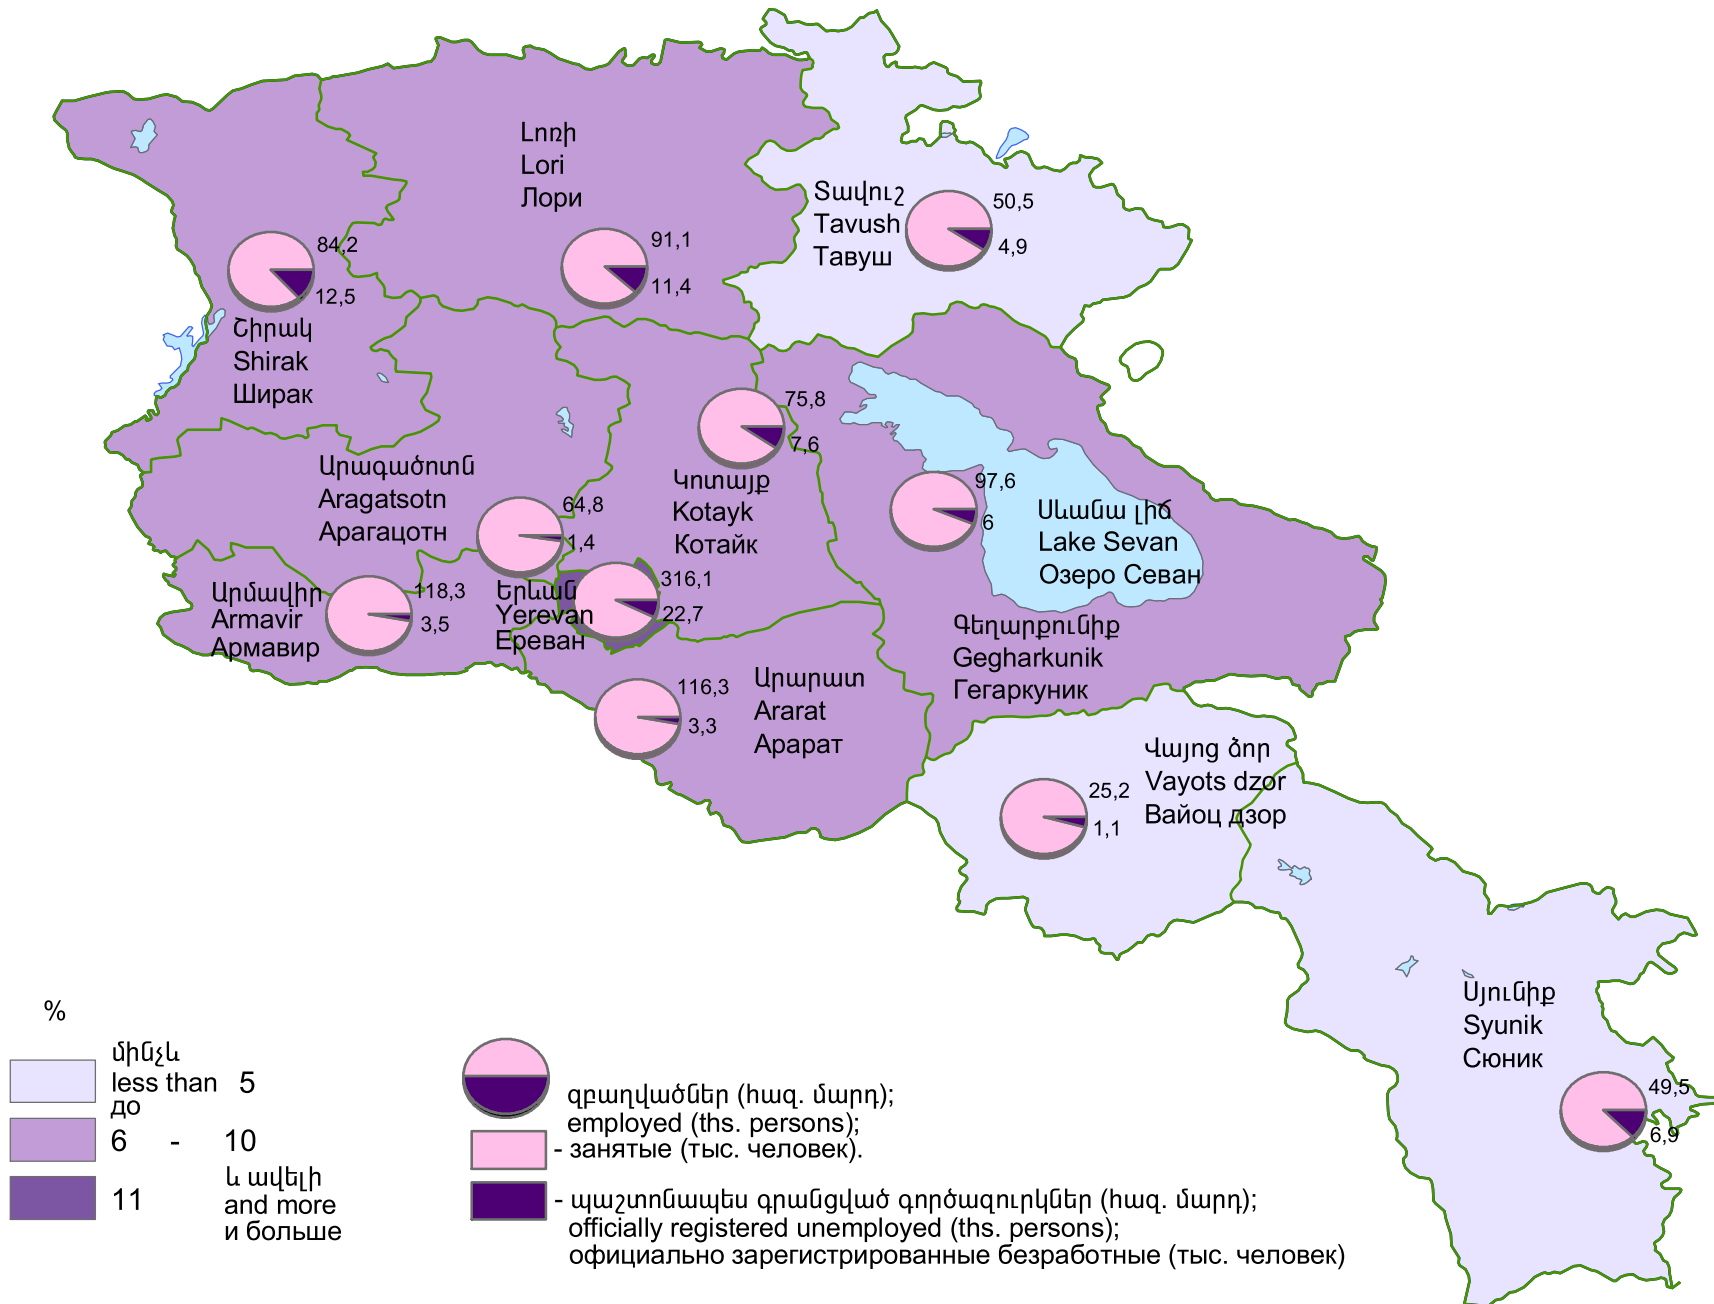

Տնտեսապես ակտիվ բնակչության կառուցվածքը (միջին տարեկան), 2009թ.

Structure of economically active population (average annual data), 2009

Структура экономически активного населения (среднегодовые данные), 2009г.

Հանրապետության միջինը՝ 1170,8 հազ. մարդ:

RA average 1170,8 ths. persons.

Среднее по республике 1170,8 тыс. человек.