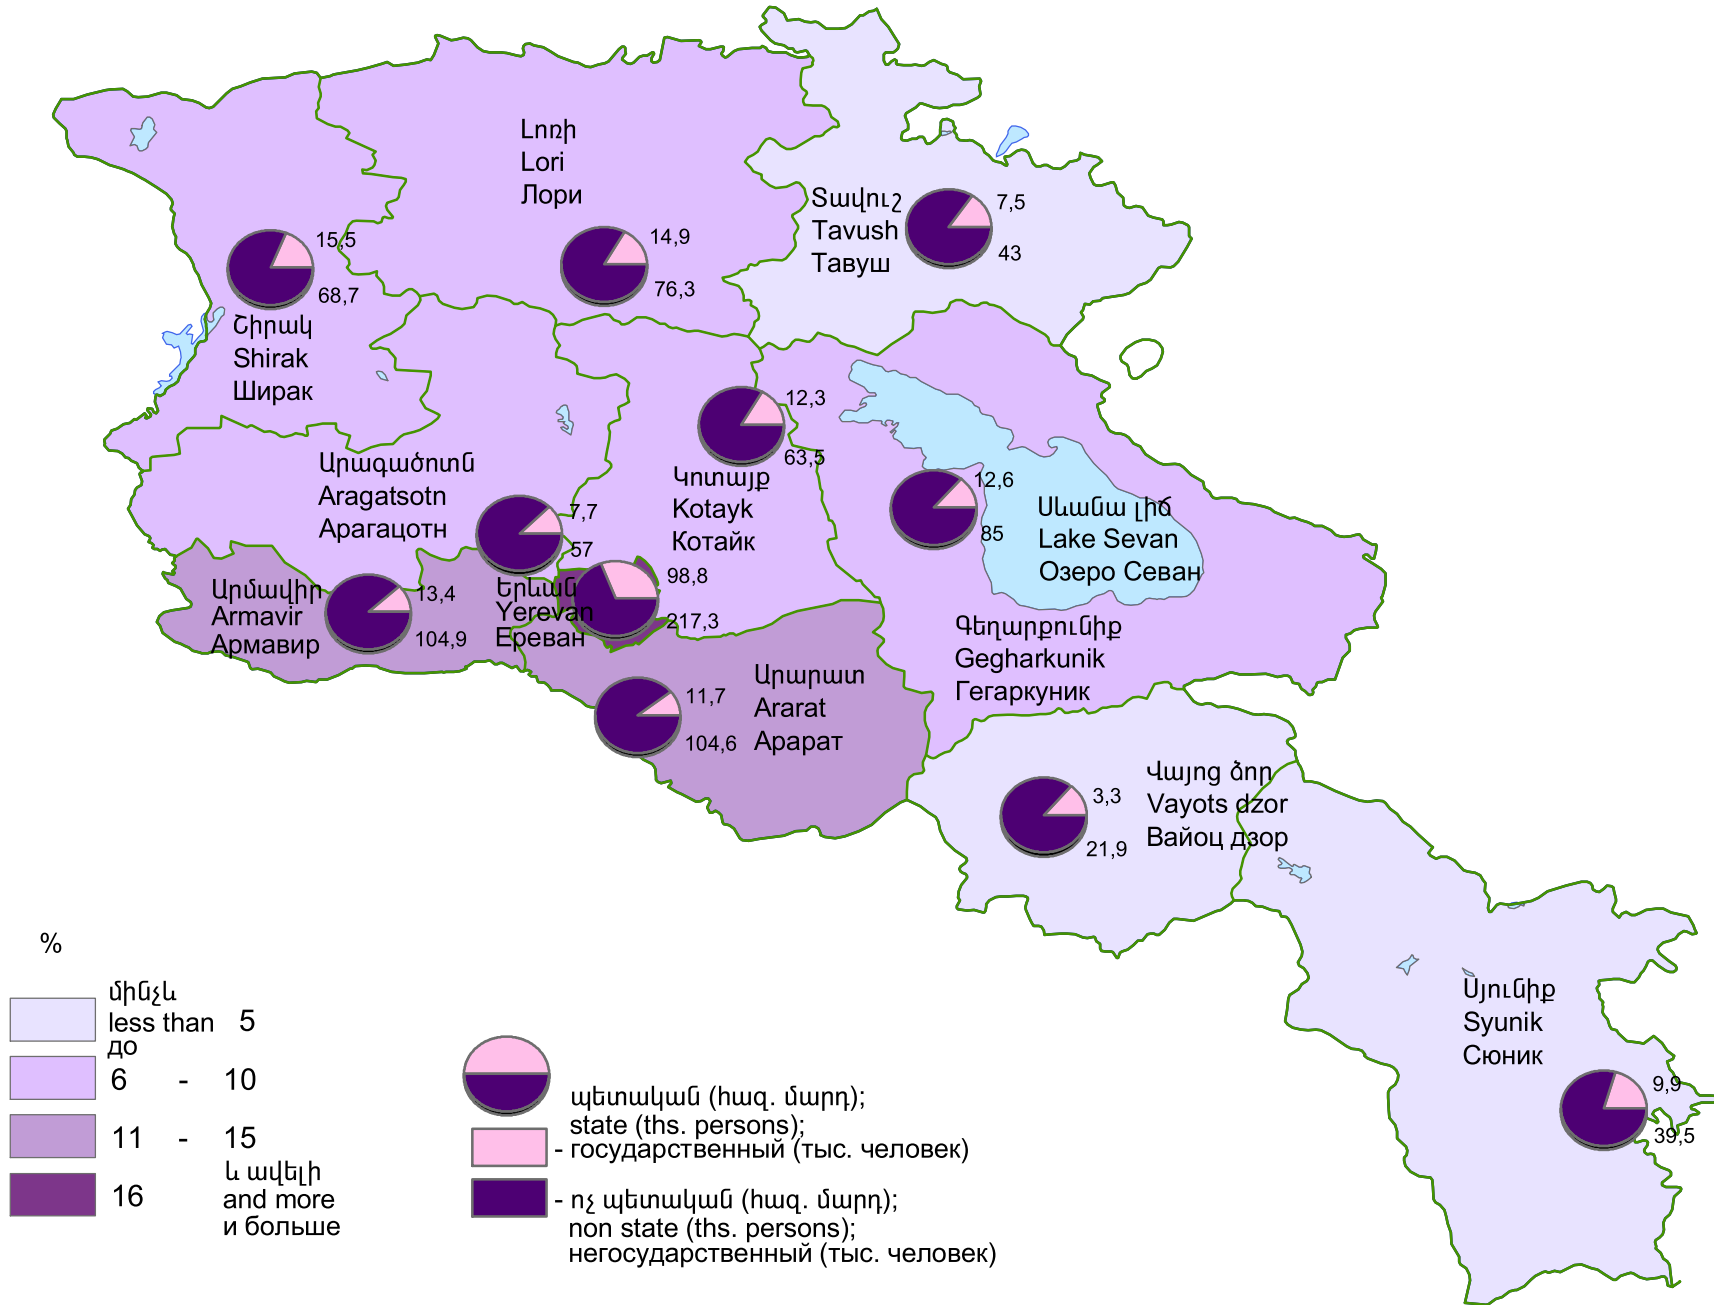

Զբաղվածների բաշխումն ըստ տնտեսության հատվածների (միջին տարեկան), 2009թ.  
 Distribution of employed population by sectors of economy (average annual data), 2009  
 Распределение занятого населения по секторам экономики (среднегодовые данные), 2009г.

Հանրապետության միջինը՝ 1089,4 հազ. մարդ:  
 RA average 1089,4 ths. persons.  
 Среднее по республике 1089,4 тыс. человек.