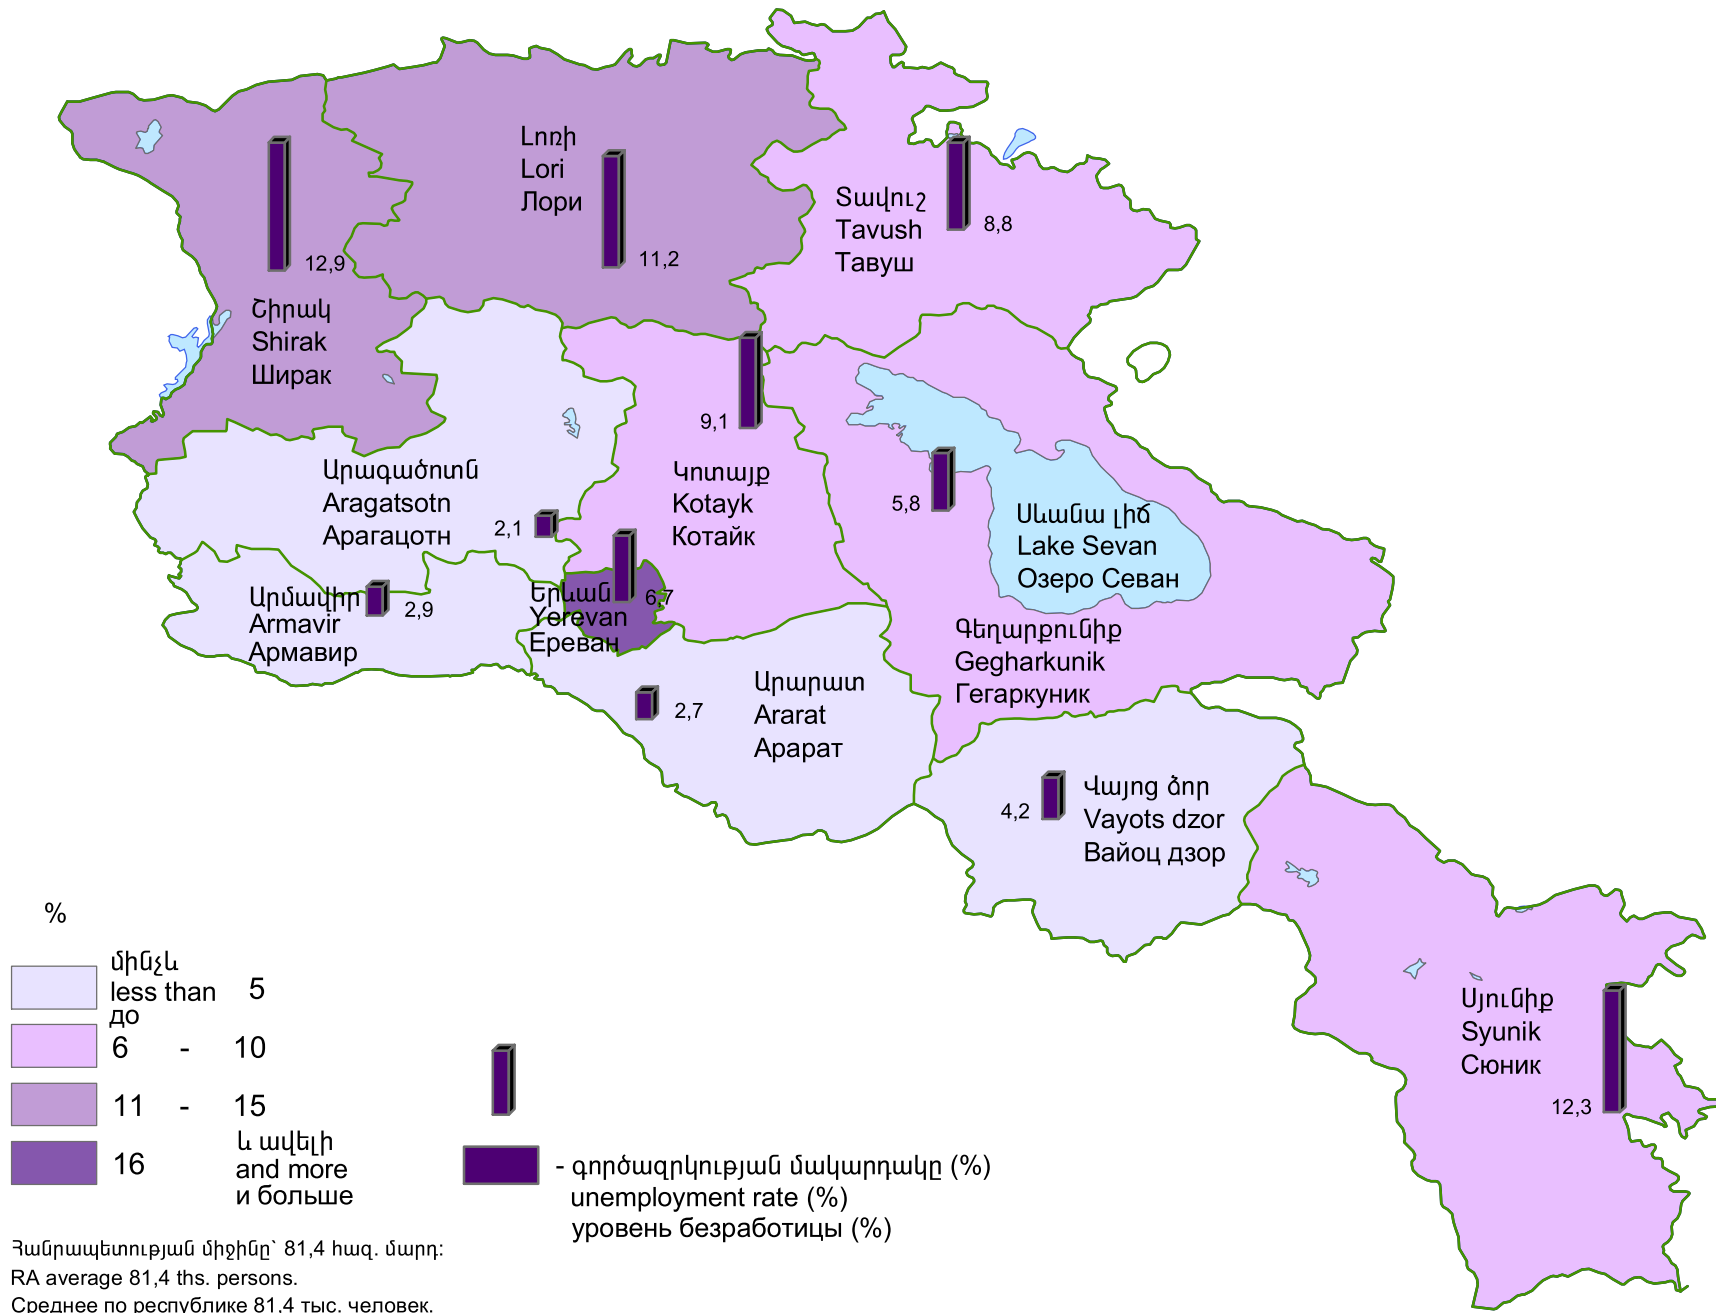

Պաշտոնապես գրանցված գործազուրկները և գործազրկության մակարդակը (միջին տարեկան), 2009թ*
 Officially registered unemployed population and unemployment rate (average annual data), 2009*
 Официально зарегистрированные безработные и уровень безработицы (среднегодовые данные), 2009г*

*ՀՀ աշխատանքի և սոցիալական հարցերի նախարարության «ՀՀ զբաղվածության պետական ծառայություն» գործակալության տվյալներով:
 *According to the data of the "State Employment Service of RA" agency of the Ministry of Labour and Social Issues of RA.
 *По данным агентства " Государственная служба занятости РА" Министерства труда и социальных вопросов РА.