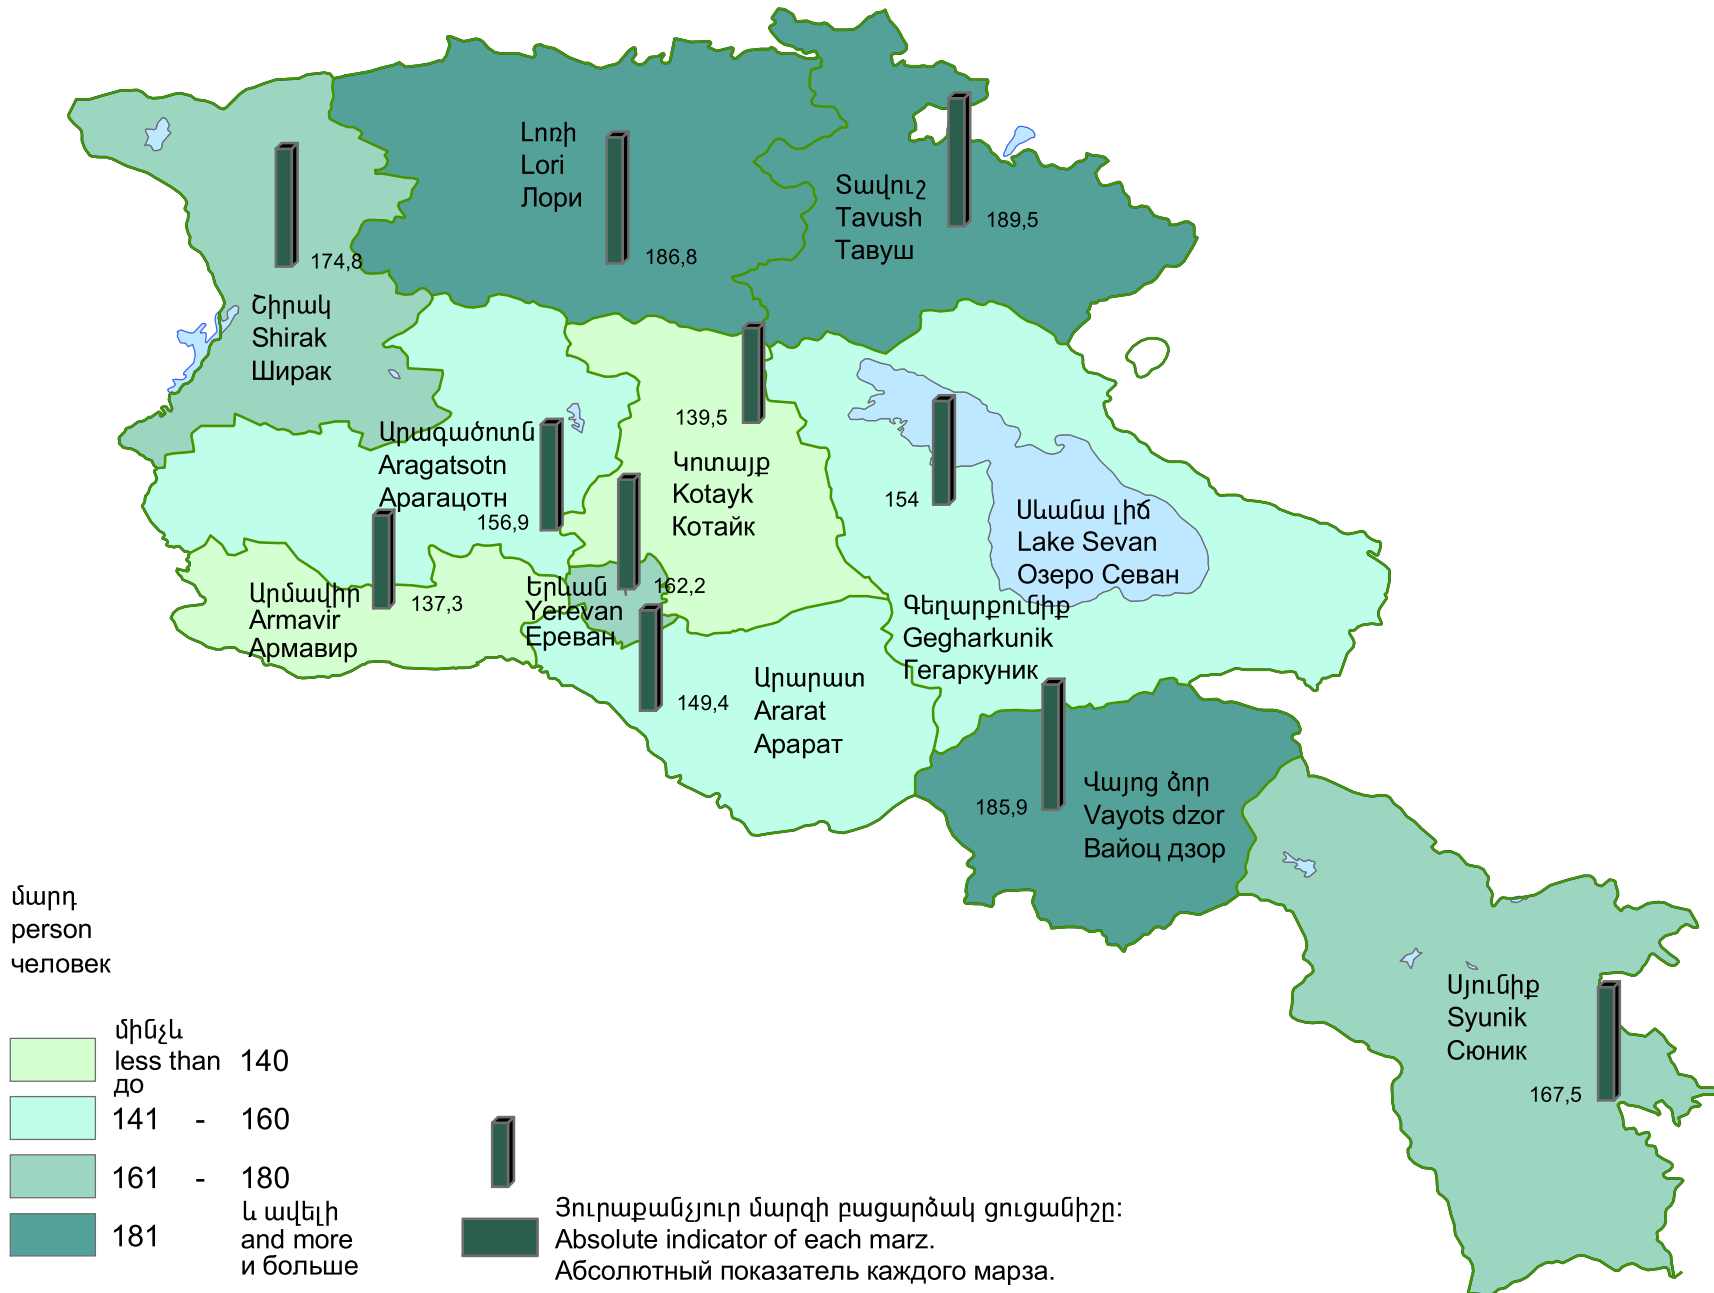

Կենսաթոշակառուների թվաքանակը մարզի 1000 բնակչի հաշվով, 2009թ.

Number of pensioners per 1000 population of marz, 2009

Численность пенсионеров на 1000 человек населения марза, 2009г.

Հանրապետության միջինը՝ 161,2 մարդ:

RA average 161,2 persons.

Среднее по республике 161,2 человек.