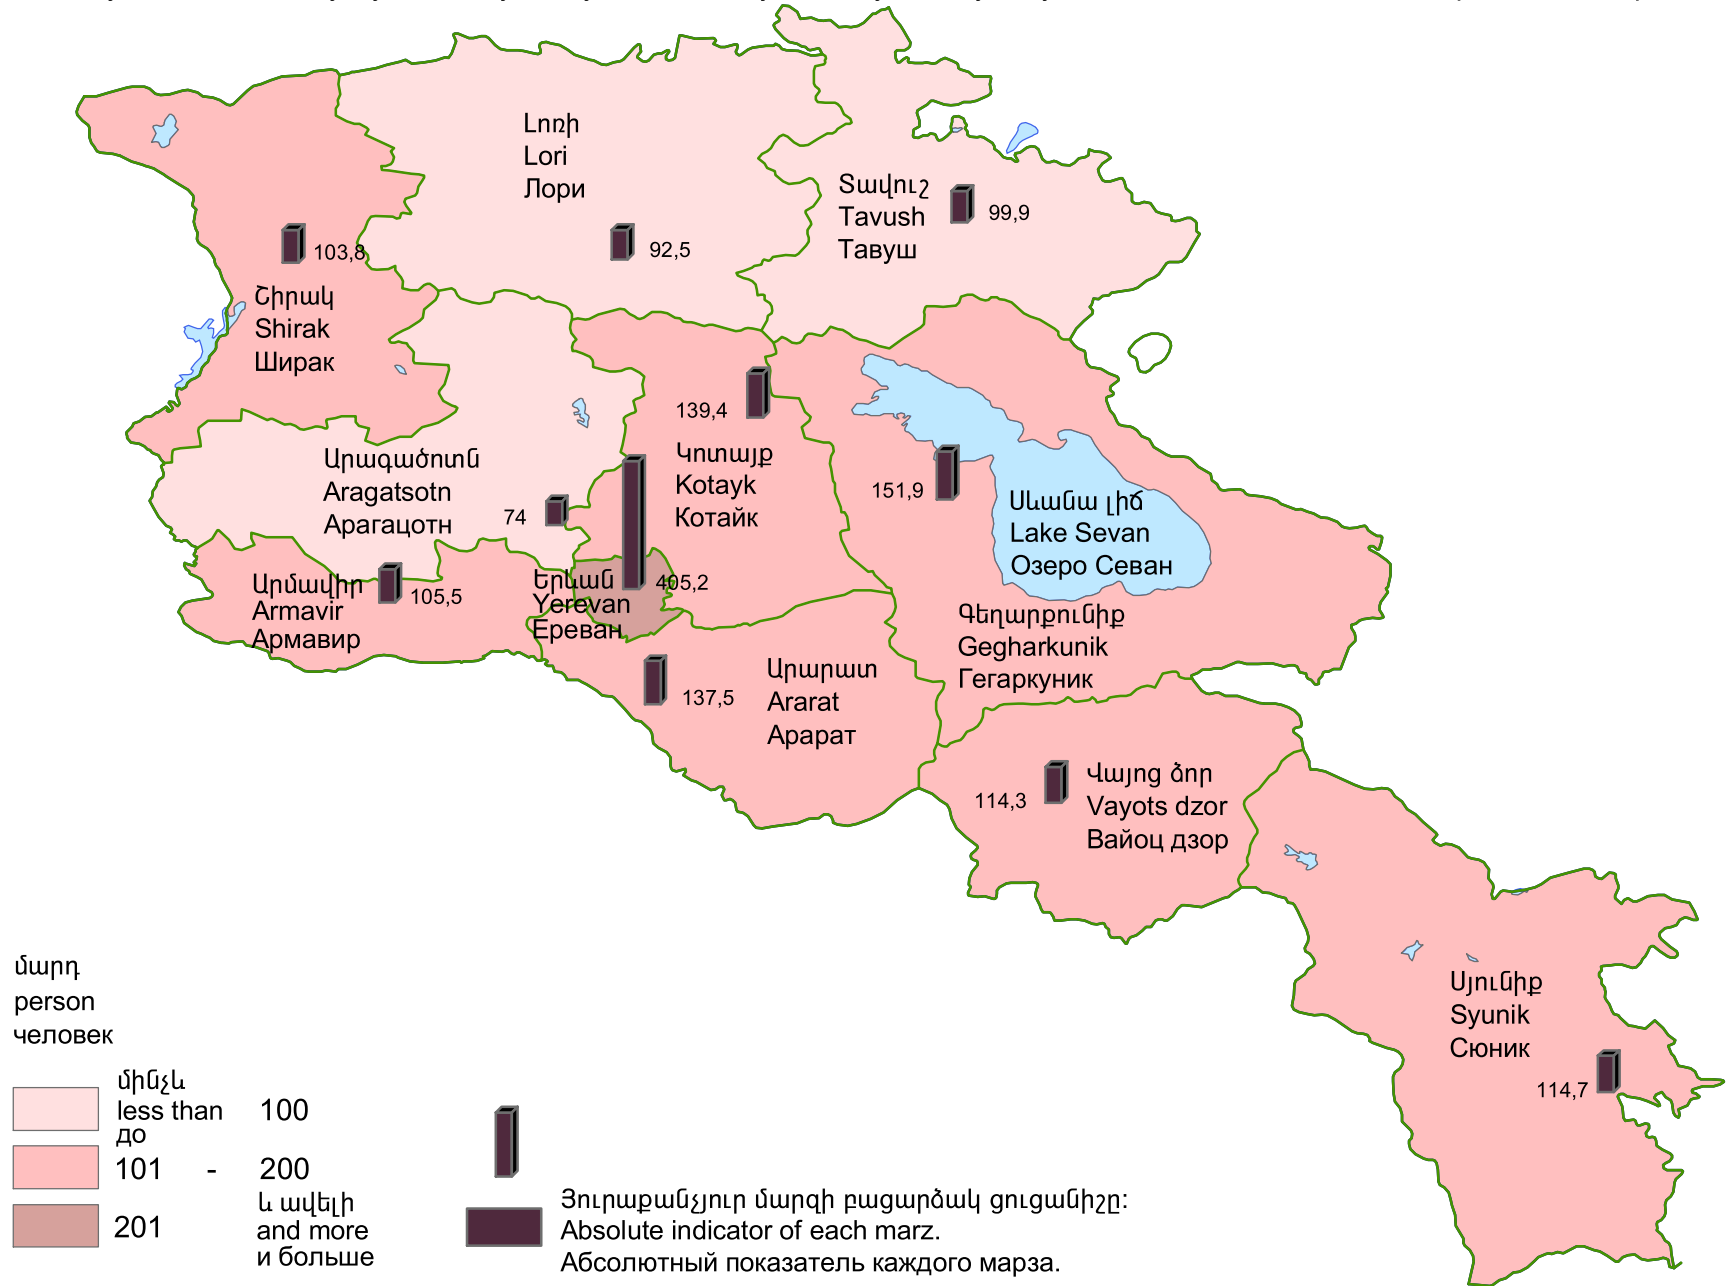

Երաժշտական, արվեստի, գեղարվեստի մեկ դպրոց և մանկապատանեկան ստեղծագործական մեկ կենտրոն հաճախող աշակերտների թվաքանակը, 2009/2010 ուս. տարի
 Number of pupils per music, art, fine art schools and child and youth creative development center, 2009/2010 academic year
 Численность учеников на одну музыкальную и художественную школу, школу искусств и детско-юношеский творческий центр, 2009/2010 учебный год

մարդ
 person
 человек

մինչև
 less than
 до

101 -
 200

և ավելի
 and more
 и больше

201

Յուրաքանչյուր մարզի բացարձակ ցուցանիշը:
 Absolute indicator of each marz.
 Абсолютный показатель каждого марза.

Հանրապետության միջինը՝ 174,9 մարդ:
 RA average 174,9 persons.
 Среднее по республике 174,9 человек.