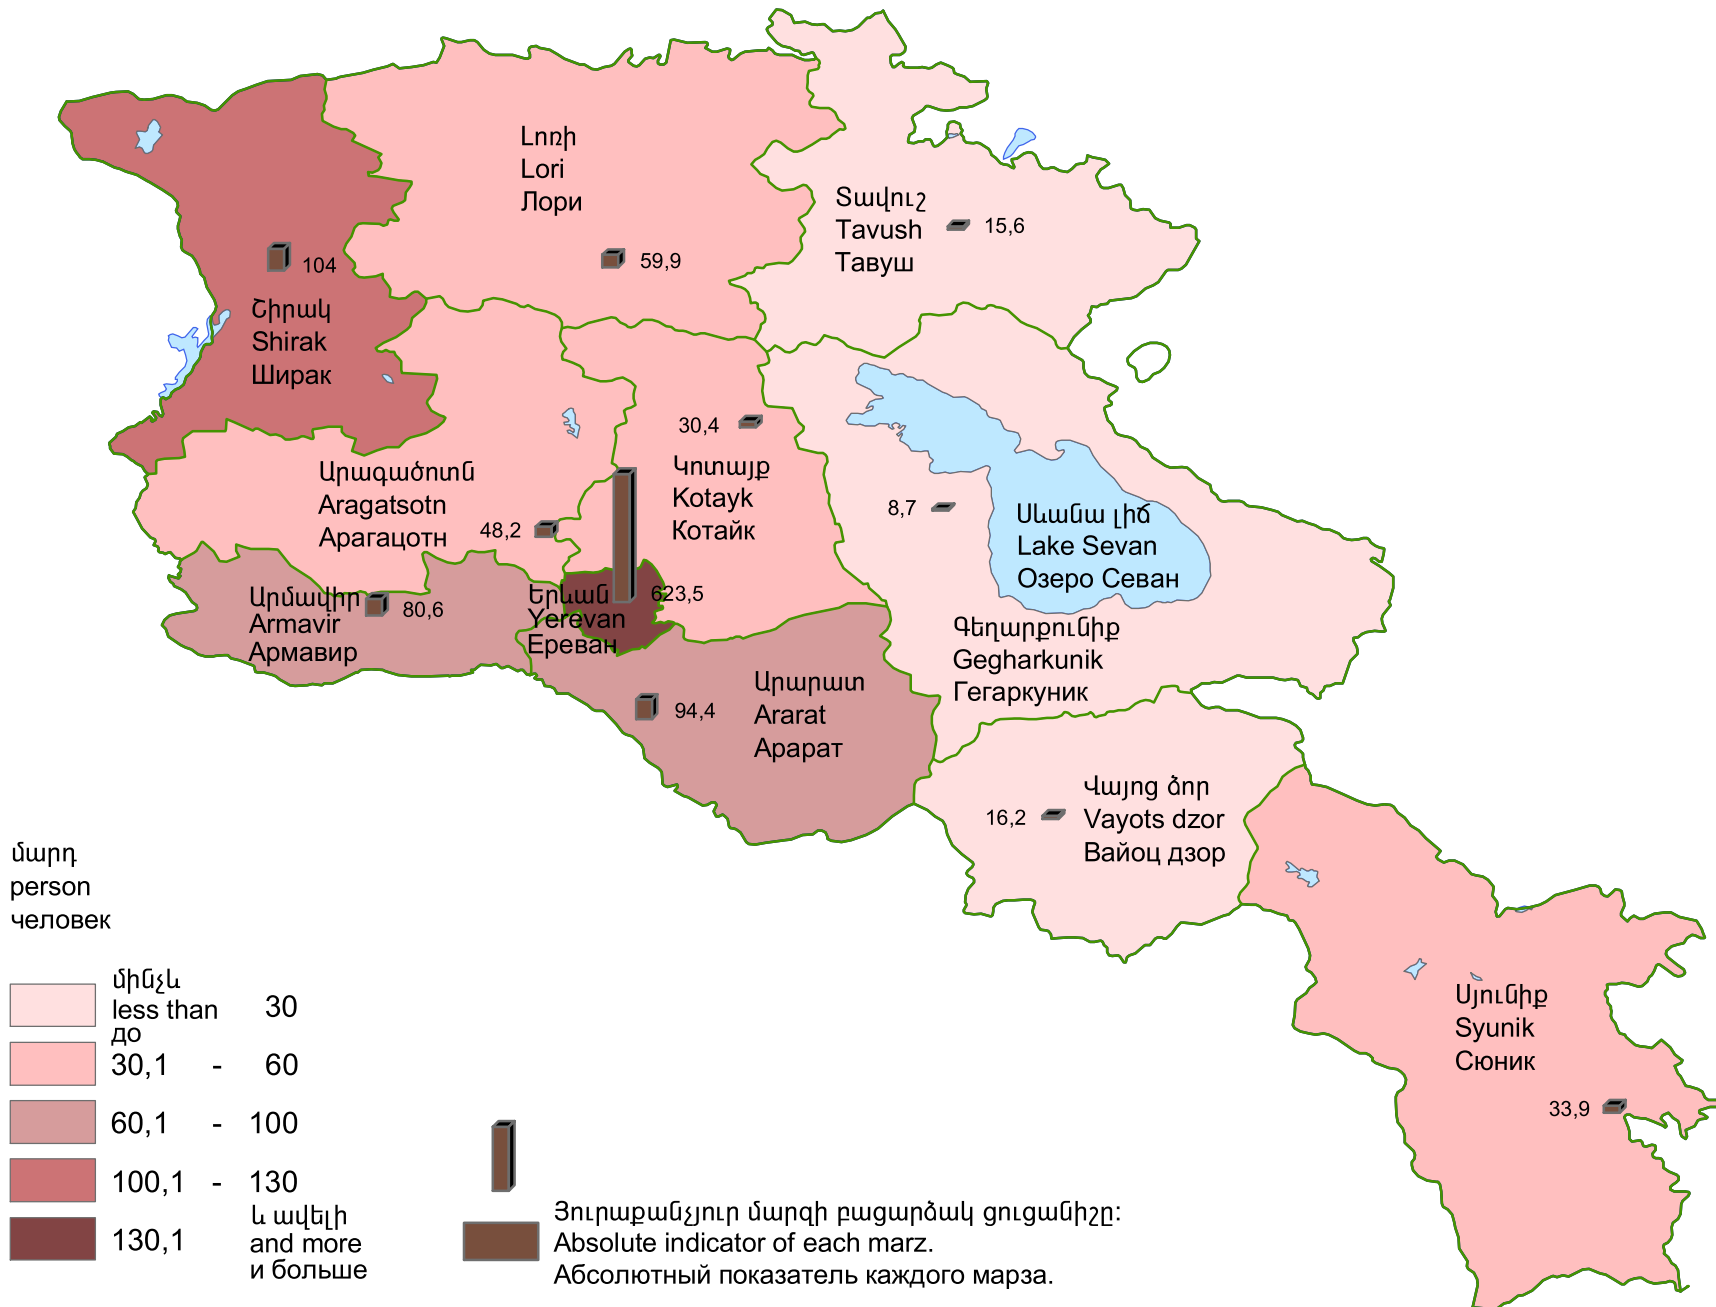

Հաճախումները թանգարան մարզի 1000 բնակչի հաշվով, 2009թ.

Number of attendance to museums per 1000 population of marz, 2009

Число посещения в музеи на 1000 человек населения марза, 2009г.

Հանրապետության միջինը՝ 251,4 մարդ:

RA average 251,4 persons.

Среднее по республике 251,4 человек.