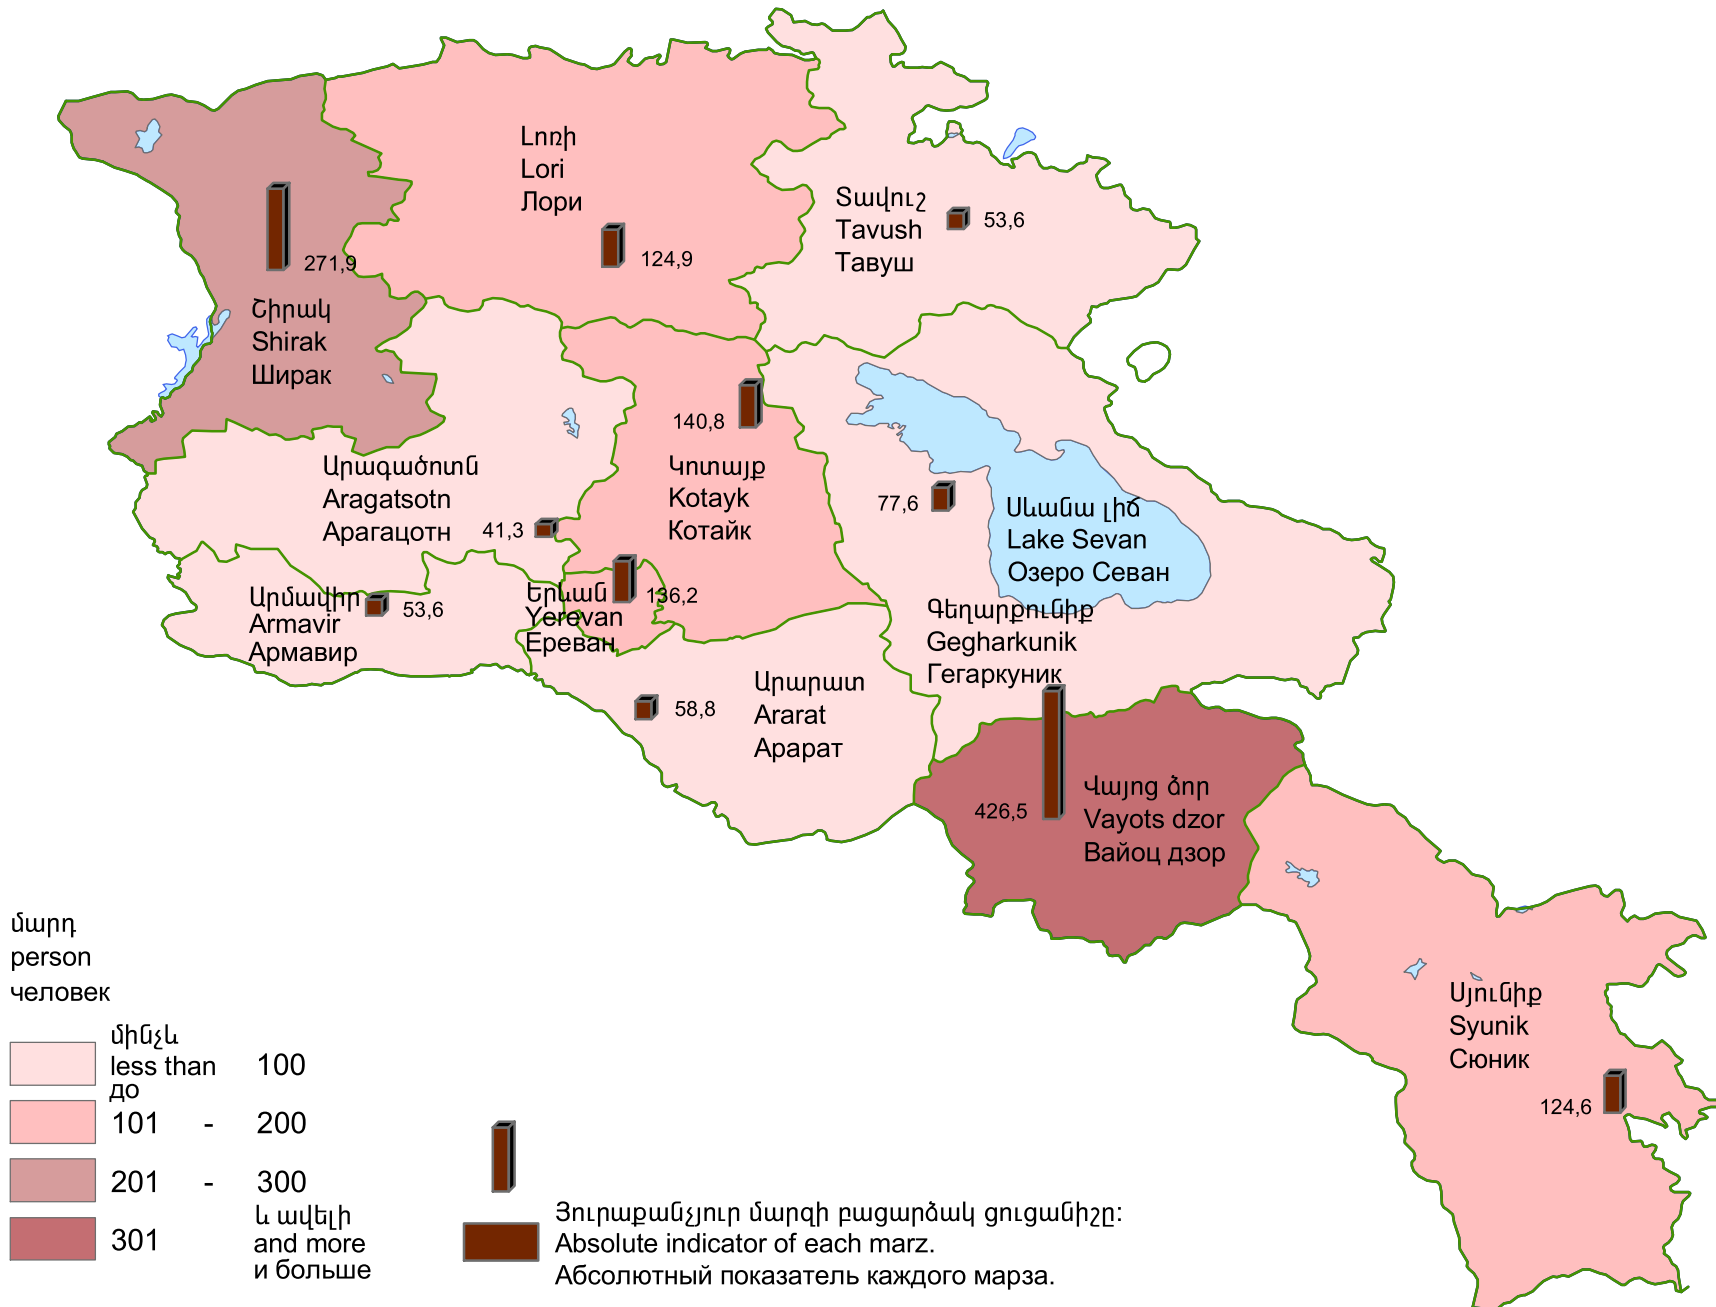

Սպորտային կազմակերպություններում մարզիկների թվաքանակը մարզի 10 հազար բնակչի հաշվով, 2009թ.

Number of athletes in sport organizations per 10 thousand population of marz, 2009

Численность спортсменов в спортивных организациях на 10 тысяч человек населения марза, 2009г.

մարդ
person
человек

- մինչև 100
до 100
- 101 - 200
- 201 - 300
- և ավելի
and more
и больше

Յուրաքանչյուր մարզի բացարձակ ցուցանիշը:
Absolute indicator of each marz.
Абсолютный показатель каждого марза.

Հանրապետության միջինը՝ 126,1 մարդ:
RA average 126,1 persons.
Среднее по республике 126,1 человек.