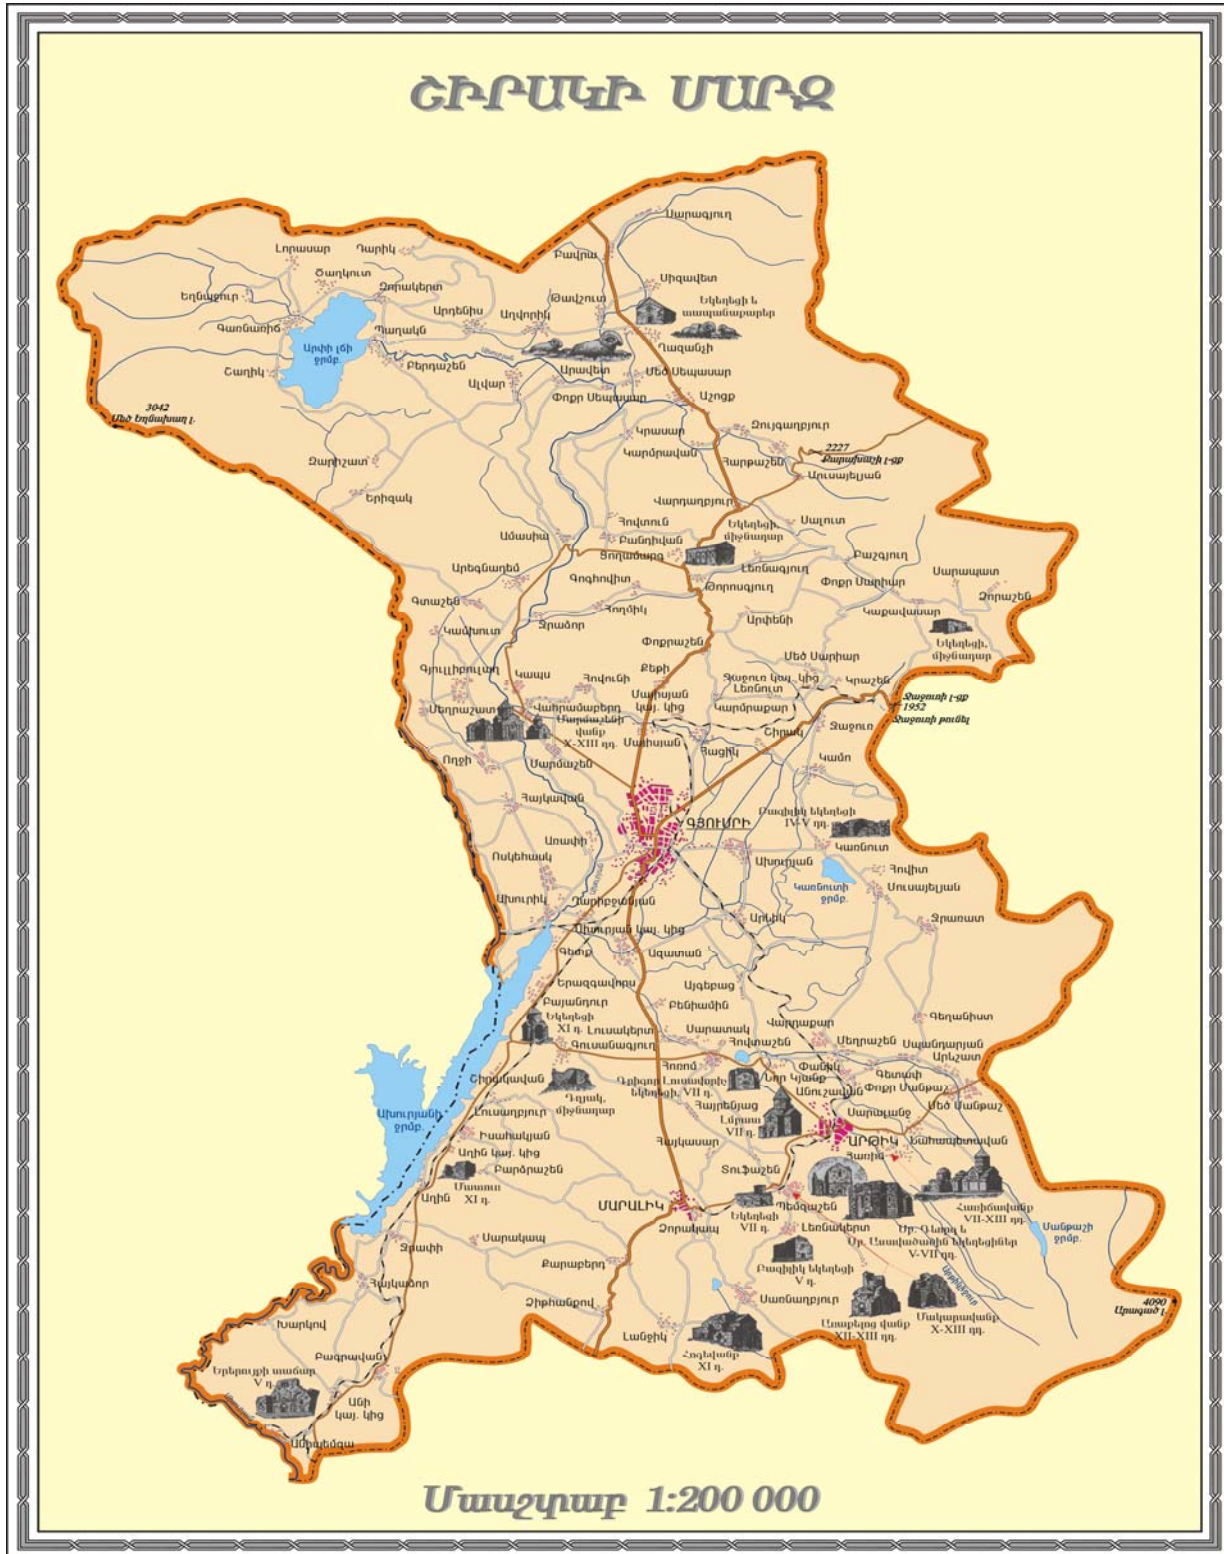

ՀՀ ՇԻՐԱԿԻ ՄԱՐԶ

Երերուքի տաճարը Անիպենագա գյուղի մոտակայքում

Տկեղեցի Ջրափի գյուղում

Գյումրու փողոցներում

**Գյումրու
նորակառույցները**

Մուրք Ամենափրկիչ եկեղեցին