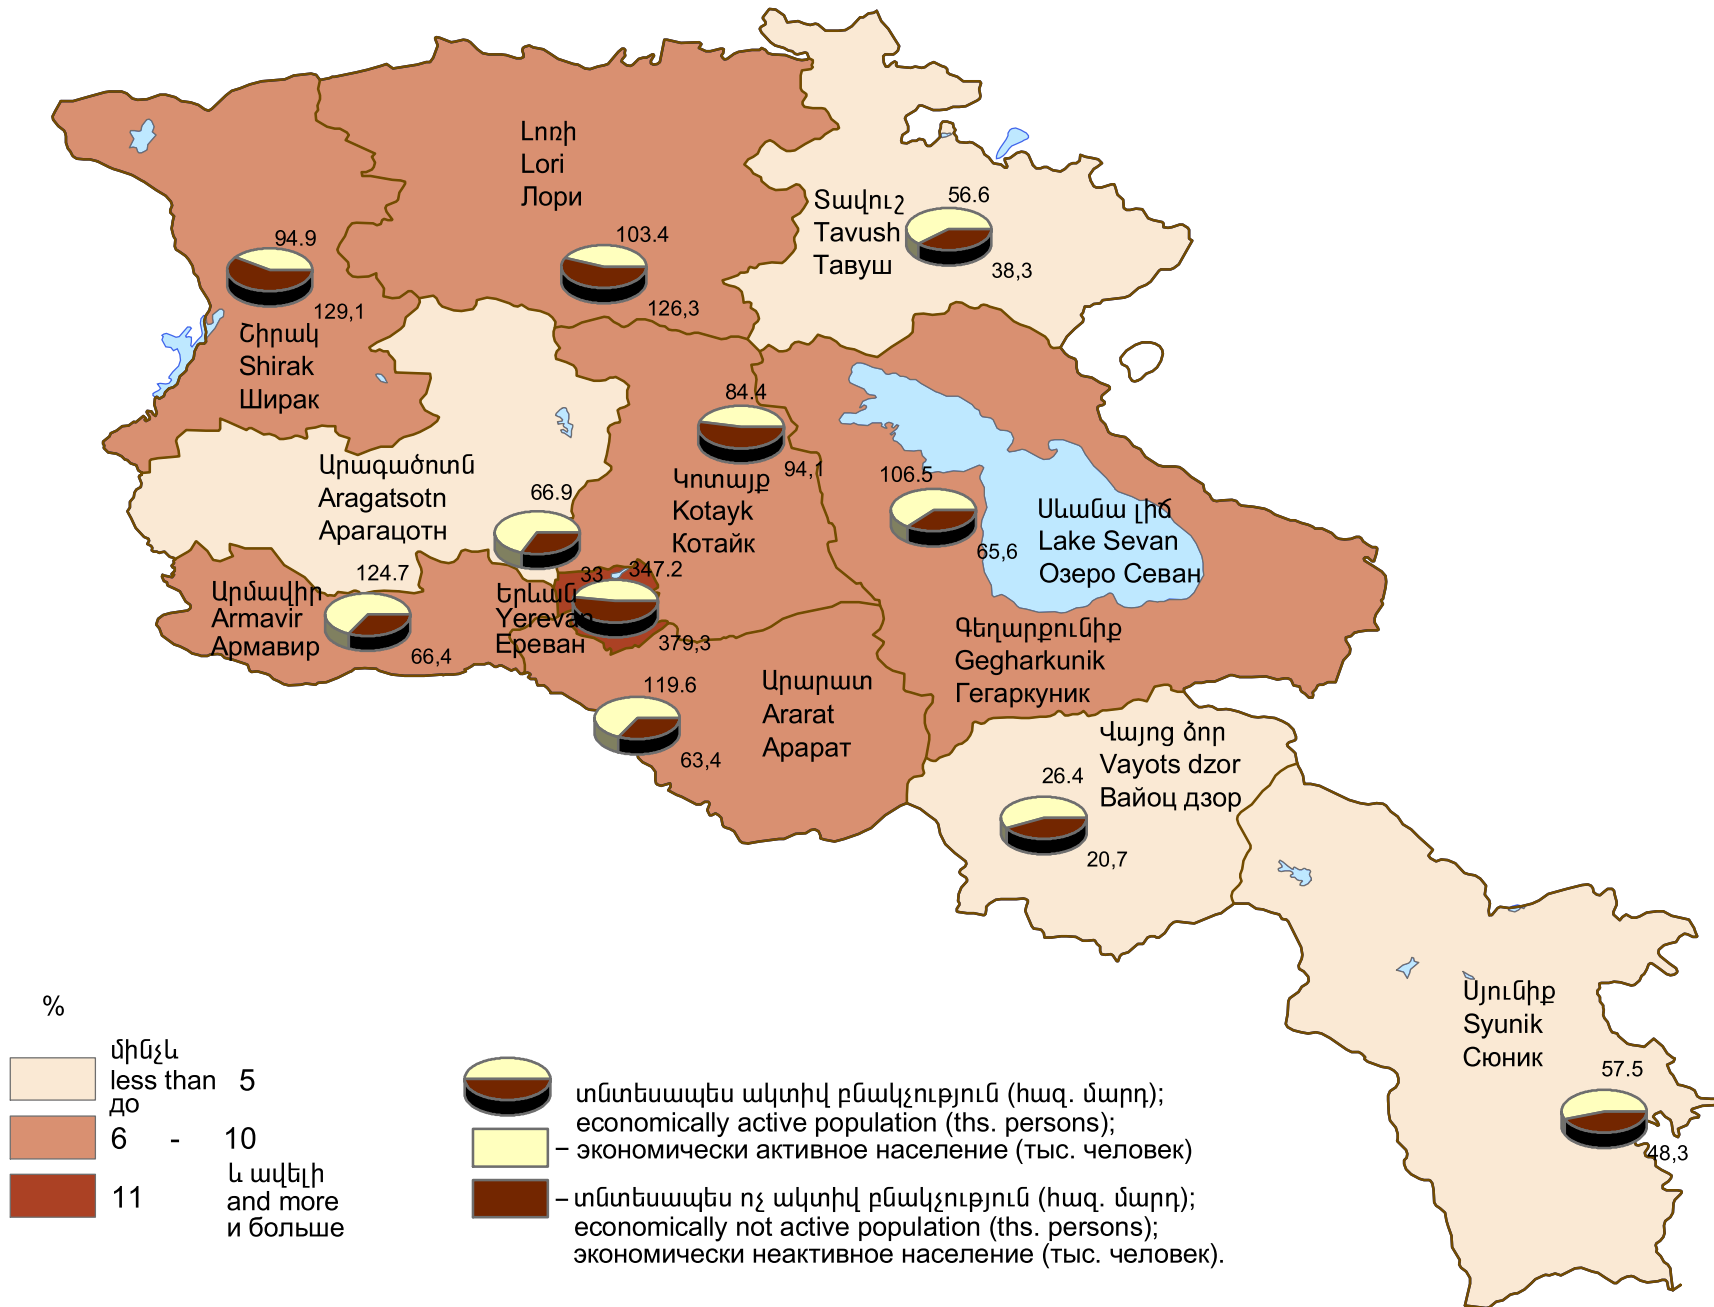

ՀՀ աշխատանքային ռեսուրսների կառուցվածքը (միջին տարեկան), 2010թ.

Structure of labour resources of RA (average annual data), 2010

Структура трудовых ресурсов РА (среднегодовые данные), 2010г.

%  
 մինչև 5  
 less than 5  
 до  
 6 - 10  
 և ավելի  
 and more  
 и больше  
 11

տնտեսապես ակտիվ բնակչություն (հազ. մարդ);  
 economically active population (ths. persons);  
 экономически активное население (тыс. человек)  
 տնտեսապես ոչ ակտիվ բնակչություն (հազ. մարդ);  
 economically not active population (ths. persons);  
 экономически неактивное население (тыс. человек).

Հանրապետության միջինը՝ 2252.5 հազ. մարդ;  
 RA average 2252.5 ths. people.  
 Среднее по республике 2252.5 тыс. человек.