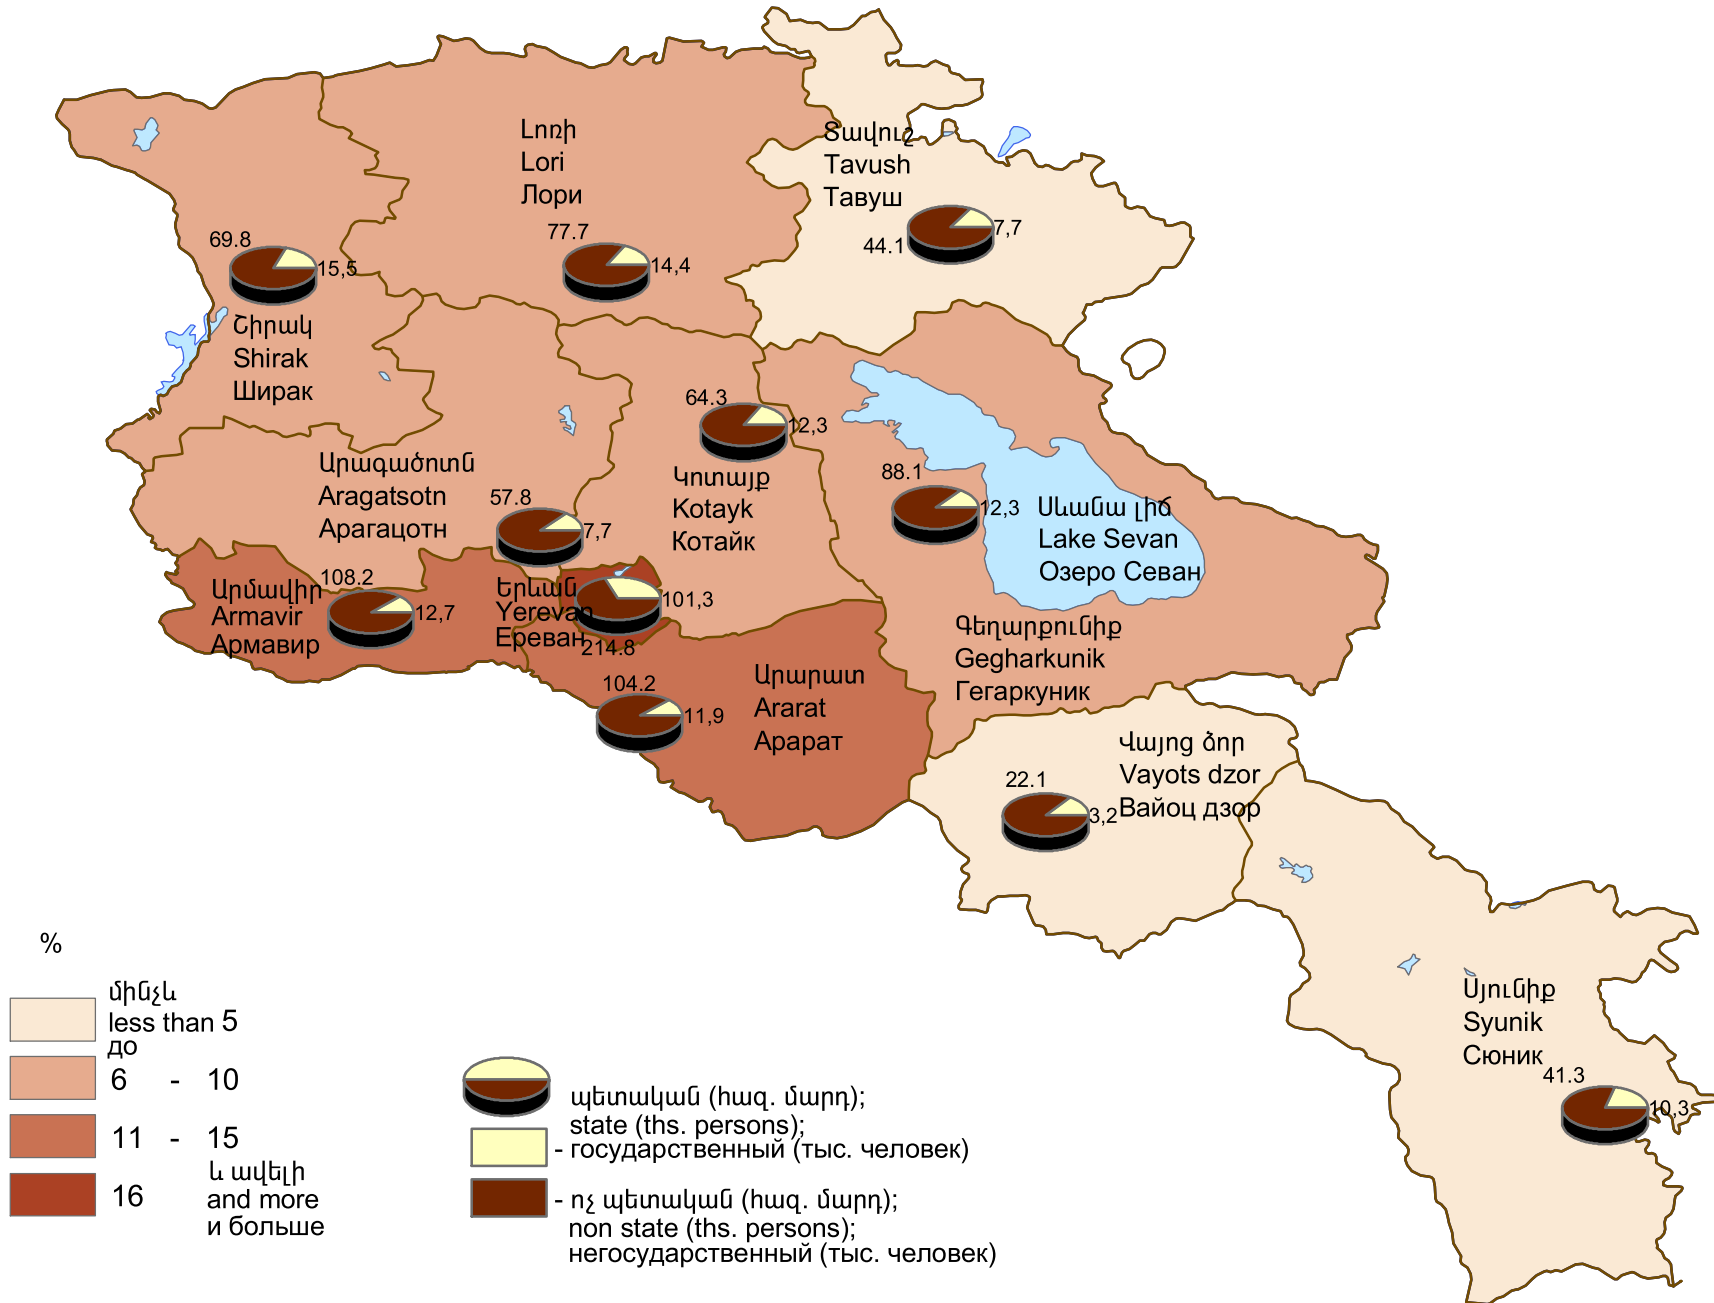

Զբաղվածների բաշխումն ըստ տնտեսության հատվածների (միջին տարեկան), 2010թ.  
 Distribution of employed population by sectors of economy (average annual data), 2010  
 Распределение занятого населения по секторам экономики (среднегодовые данные), 2010г.

Հանրապետության միջինը՝ 1104.8 հազ. մարդ:  
 RA average 1104.8 ths. persons.  
 Среднее по республике 1104.8 тыс. человек.