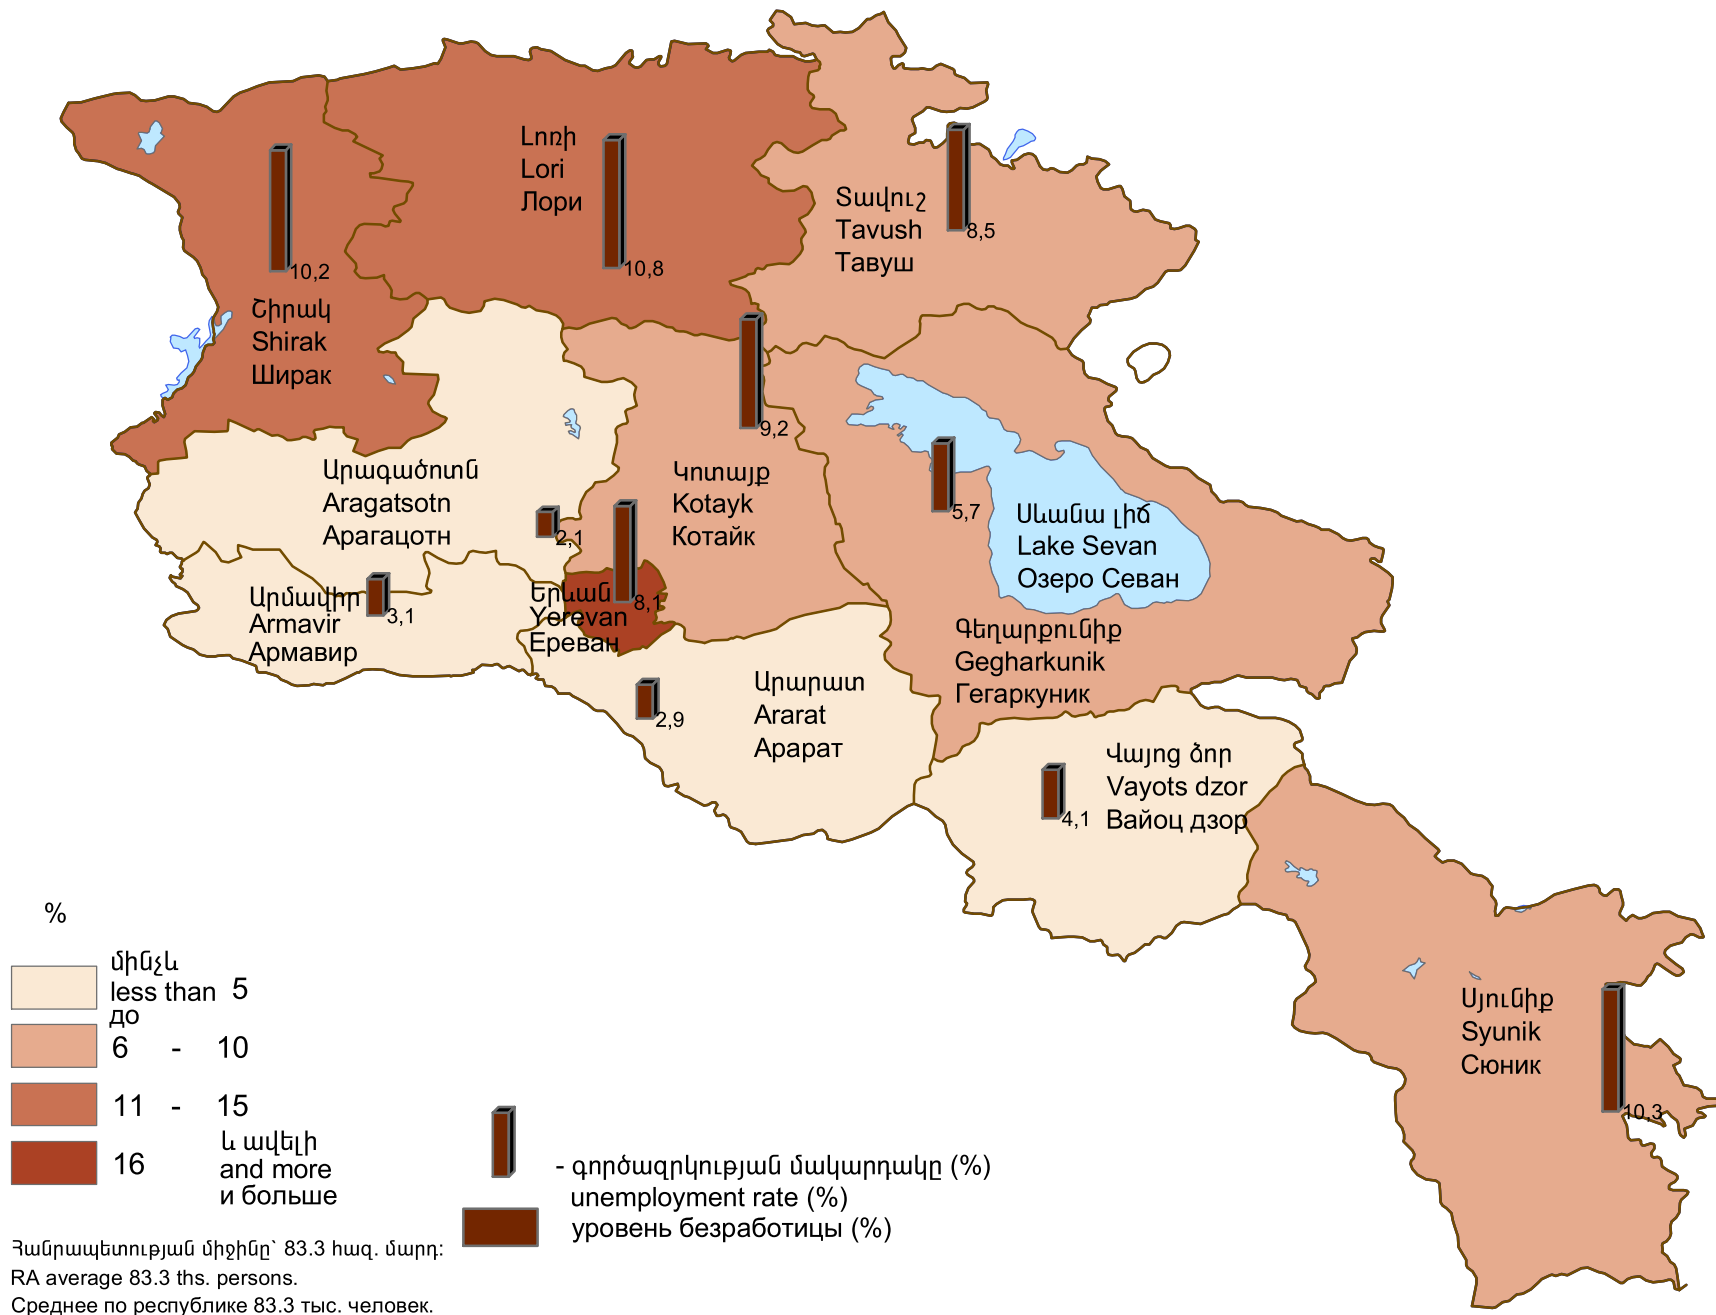

Պաշտոնապես գրանցված գործազուրկները և գործազրկության մակարդակը (միջին տարեկան), 2010թ*
 Officially registered unemployed population and unemployment rate (average annual data), 2010*
 Официально зарегистрированные безработные и уровень безработицы (среднегодовые данные), 2010г*

*ՀՀ աշխատանքի և սոցիալական հարցերի նախարարության «ՀՀ զբաղվածության պետական ծառայություն» գործակալության տվյալներով:
 *According to the data of the "State Employment Service of RA" agency of the Ministry of Labour and Social Issues of RA.
 *По данным агентства " Государственная служба занятости РА" Министерства труда и социальных вопросов РА.