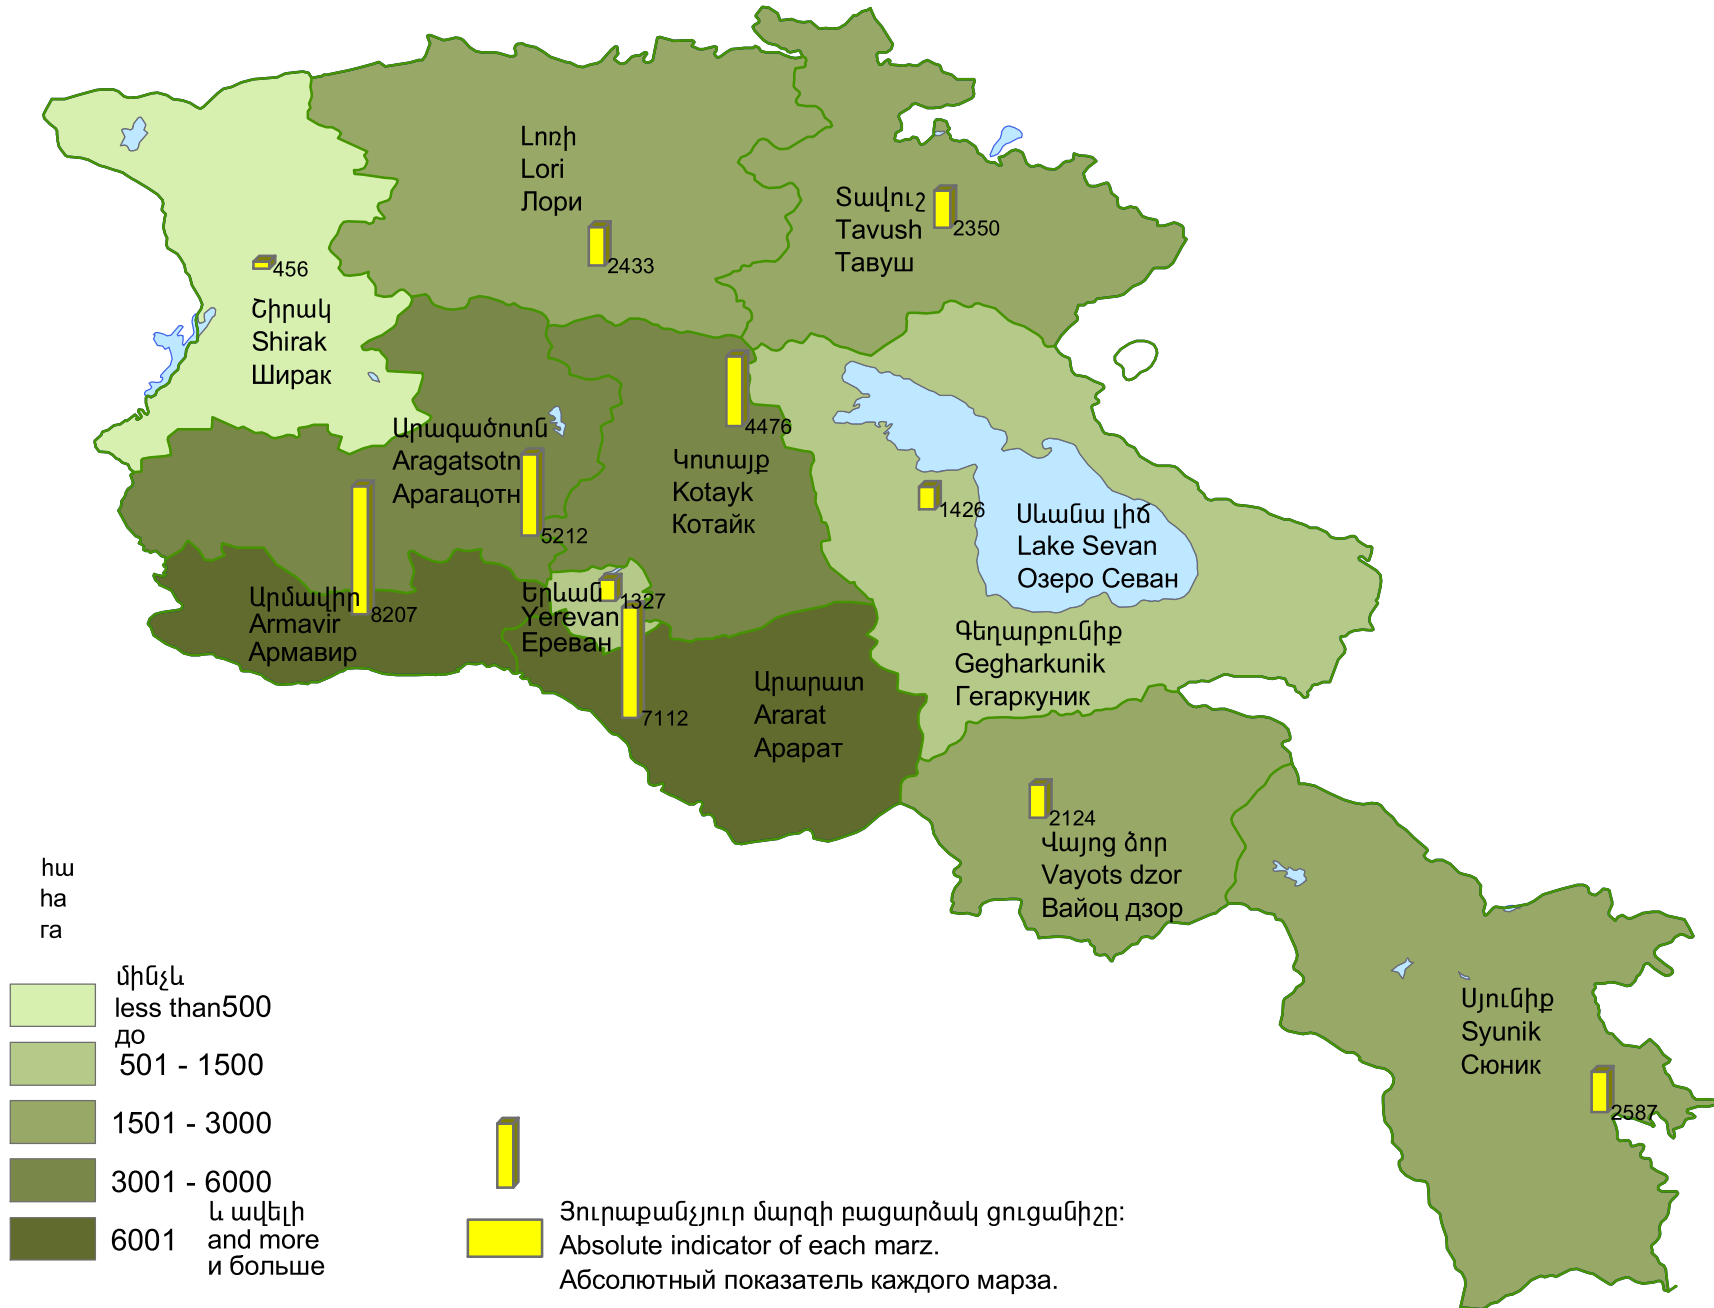

Պտուղների և հատապտուղների տնկարկների ցանքատարածությունները, 2010թ.

Sown areas under fruit and berries plantations, 2010

Посевные площади плодовых и ягодных насаждений, 2010г.

հա
ha
га

մինչև
less than
до
501 - 1500
1501 - 3000
3001 - 6000
6001 և ավելի
and more
и больше

Յուրաքանչյուր մարզի բացարձակ ցուցանիշը:
Absolute indicator of each marz.
Абсолютный показатель каждого марза.

Հայաստանի Հանրապետություն՝ 37710 հա:
Republic of Armenia - 37710 ha.
Республика Армении - 37710 га.