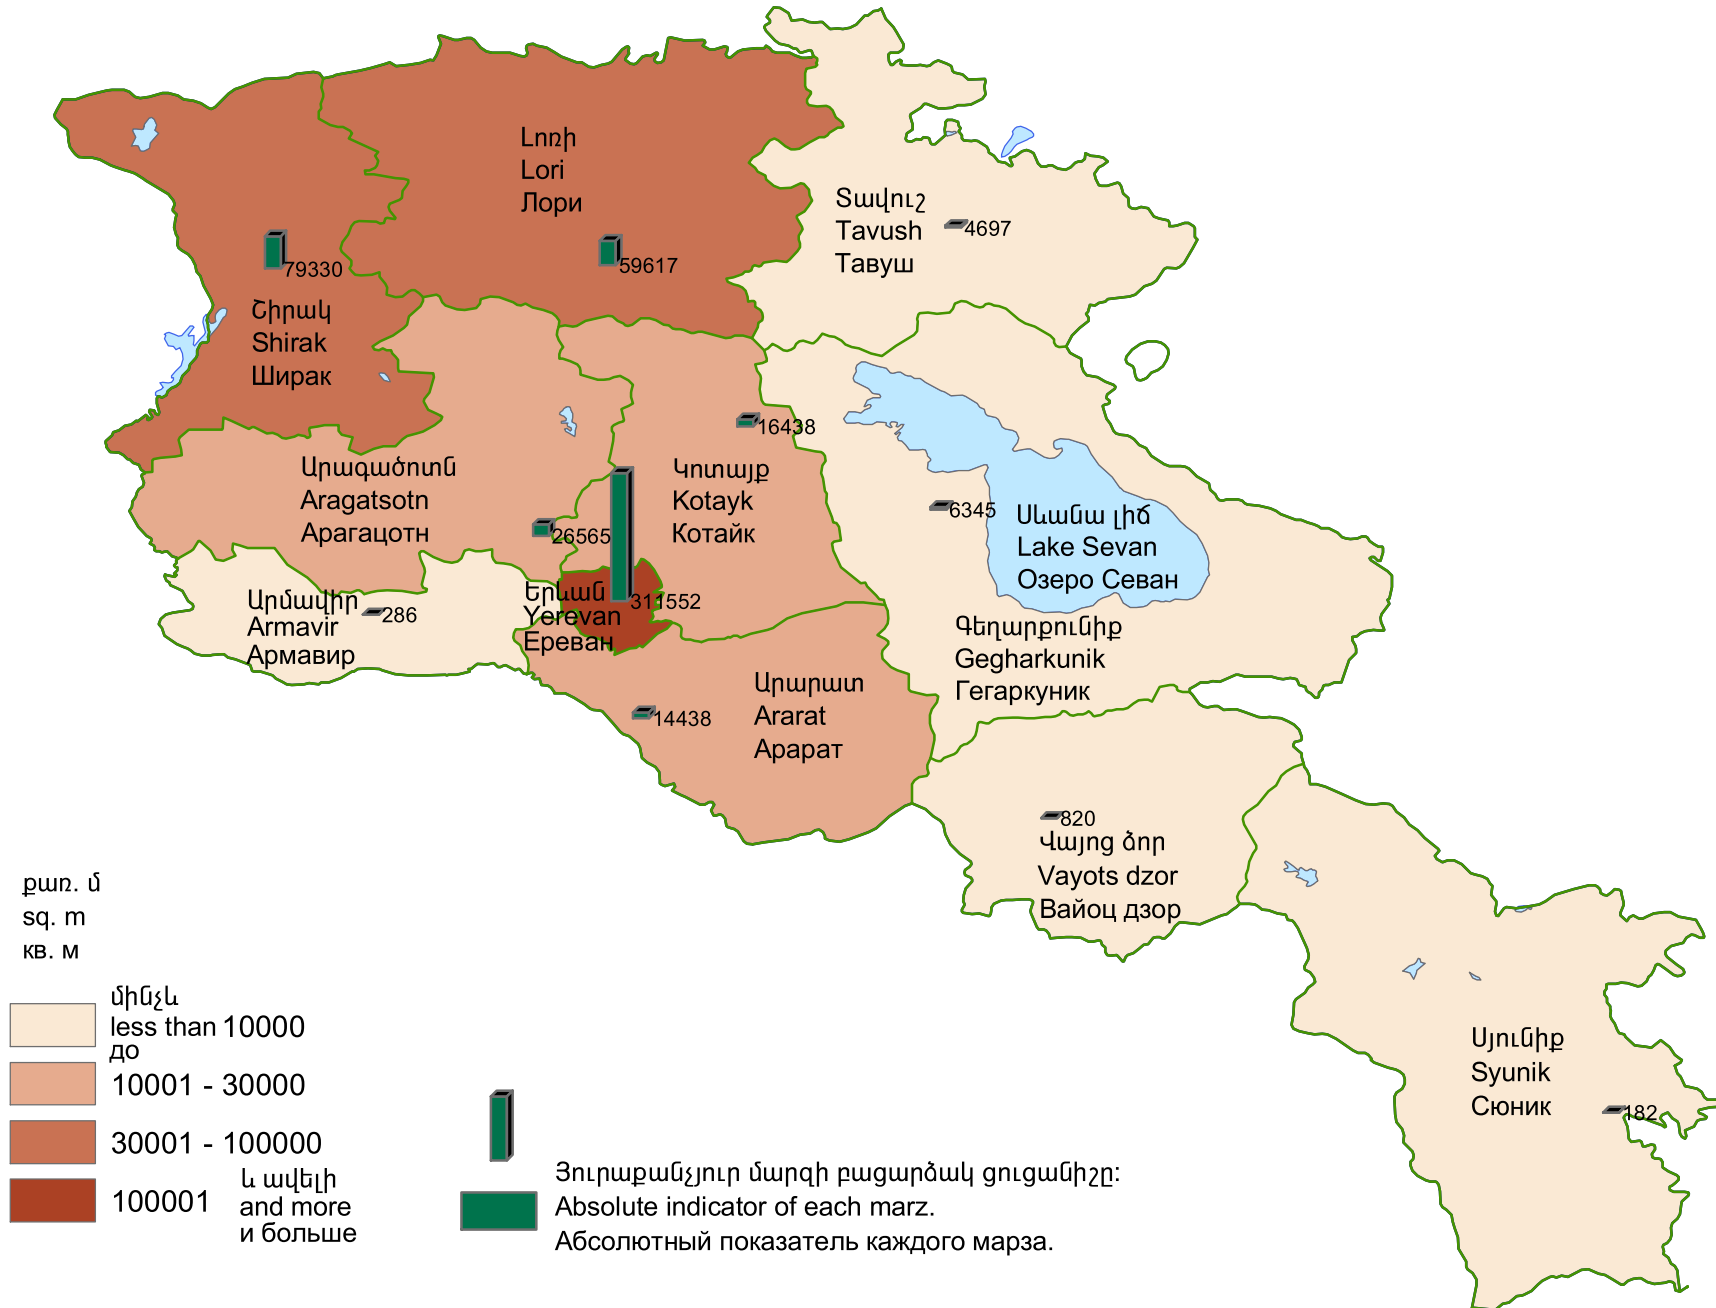

Շահագործման հանձնված բնակելի շենքեր, 2010թ.

Residential buildings put into operation, 2010

Жилые дома введенные в действие, 2010г.

քառ. մ
sq. m
кв. м

մինչև
less than 10000
до

10001 - 30000

30001 - 100000

100001
և ավելի
and more
и больше

3D bar icon

Յուրաքանչյուր մարզի բացարձակ ցուցանիշը:
Absolute indicator of each marz.
Абсолютный показатель каждого марза.