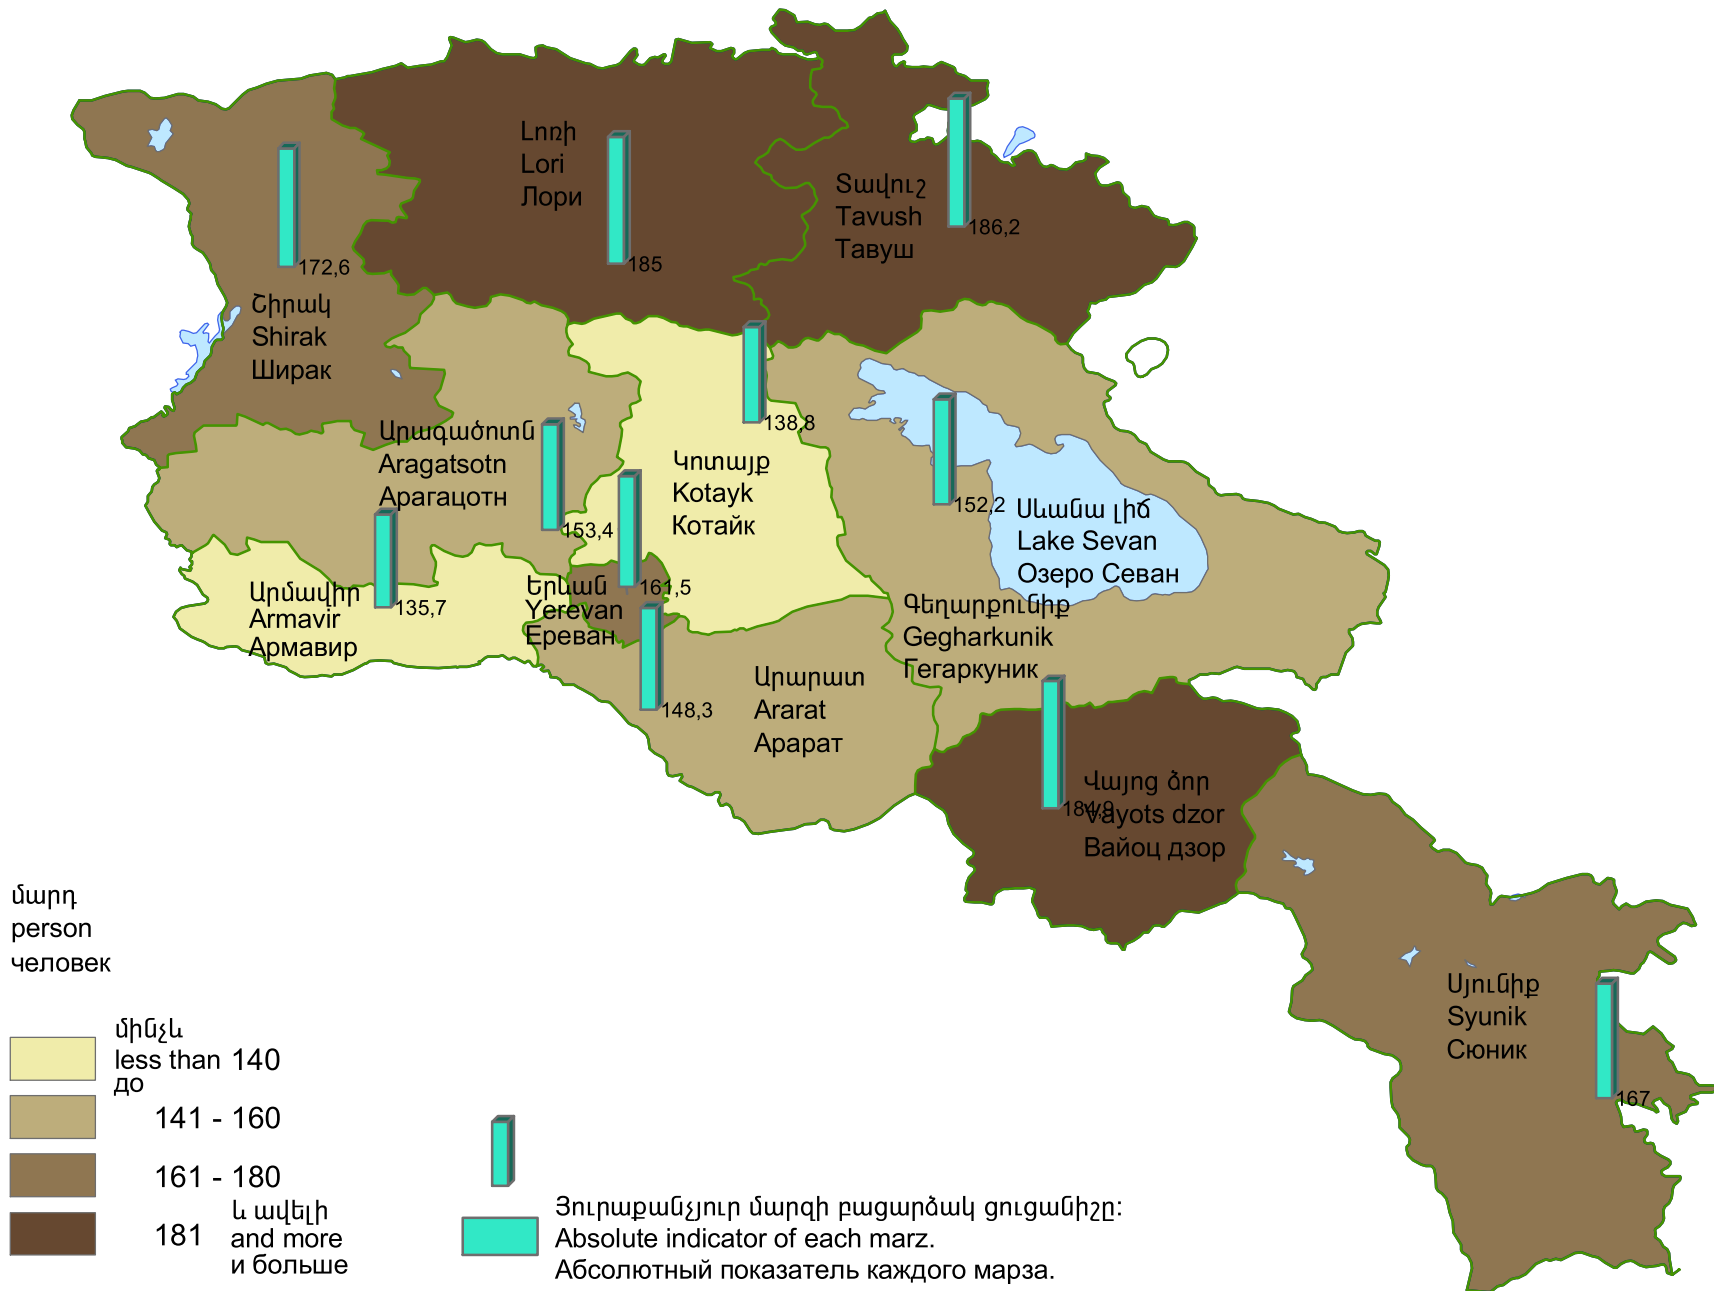

Կենսաթոշակառուների թվաքանակը մարզի 1000 բնակչի հաշվով, 2010թ.

Number of pensioners per 1000 population of marz, 2010

Численность пенсионеров на 1000 человек населения марза, 2010г.

Հանրապետության միջինը՝ 159.8 մարդ:

RA average 159.8 persons.

Среднее по республике 159.8 человек.