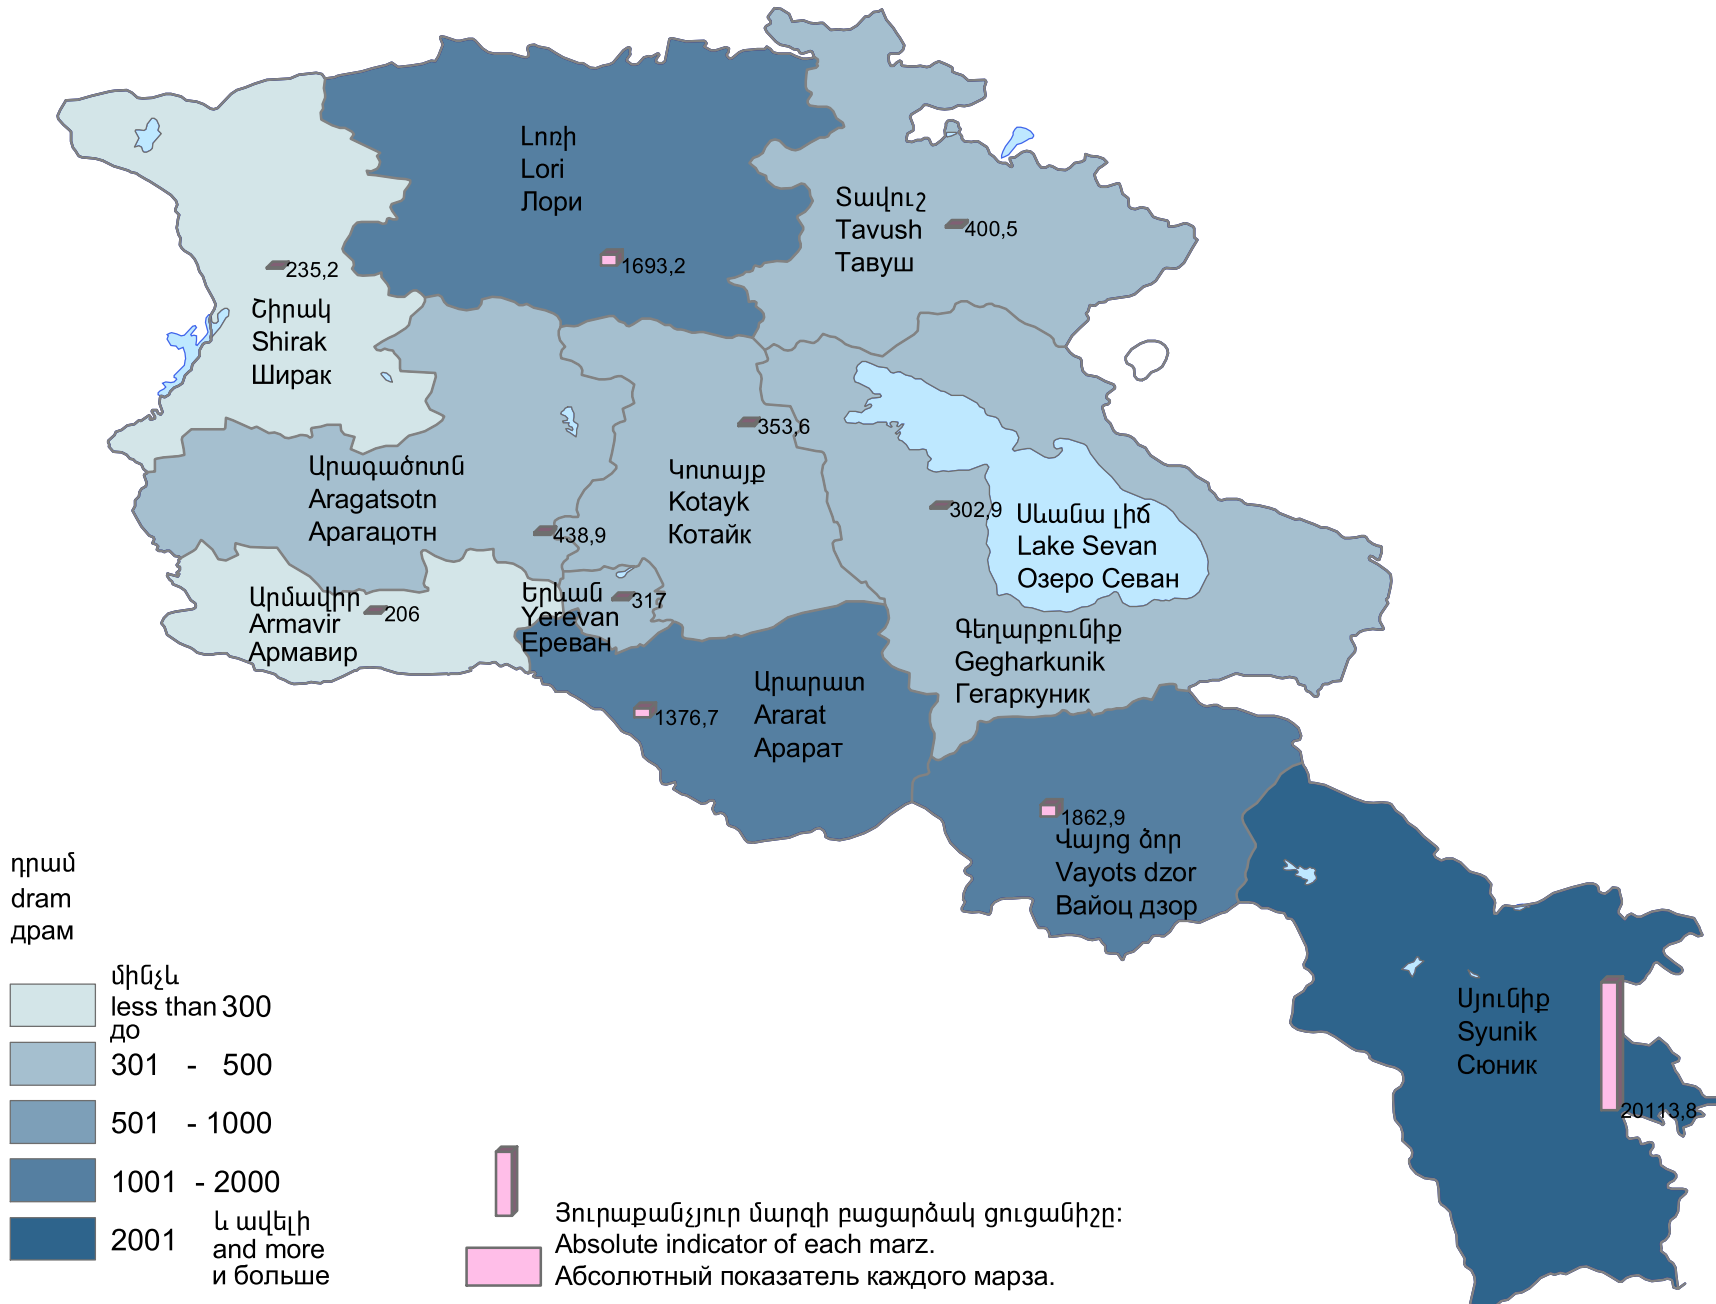

Բնապահպանական և բնօգտագործման վճարները մարզի մեկ բնակչի հաշվով, 2010թ.

Payments for environment protection and environmental resources use per capita of marz, 2010

Платежи по охране окружающей среды и природопользованию на душу населения марза, 2010г.

Հանրապետության միջինը՝ 1476.9 դրամ:

RA average 1476.9 drams.

Среднее по республике 1476.9 драмов.