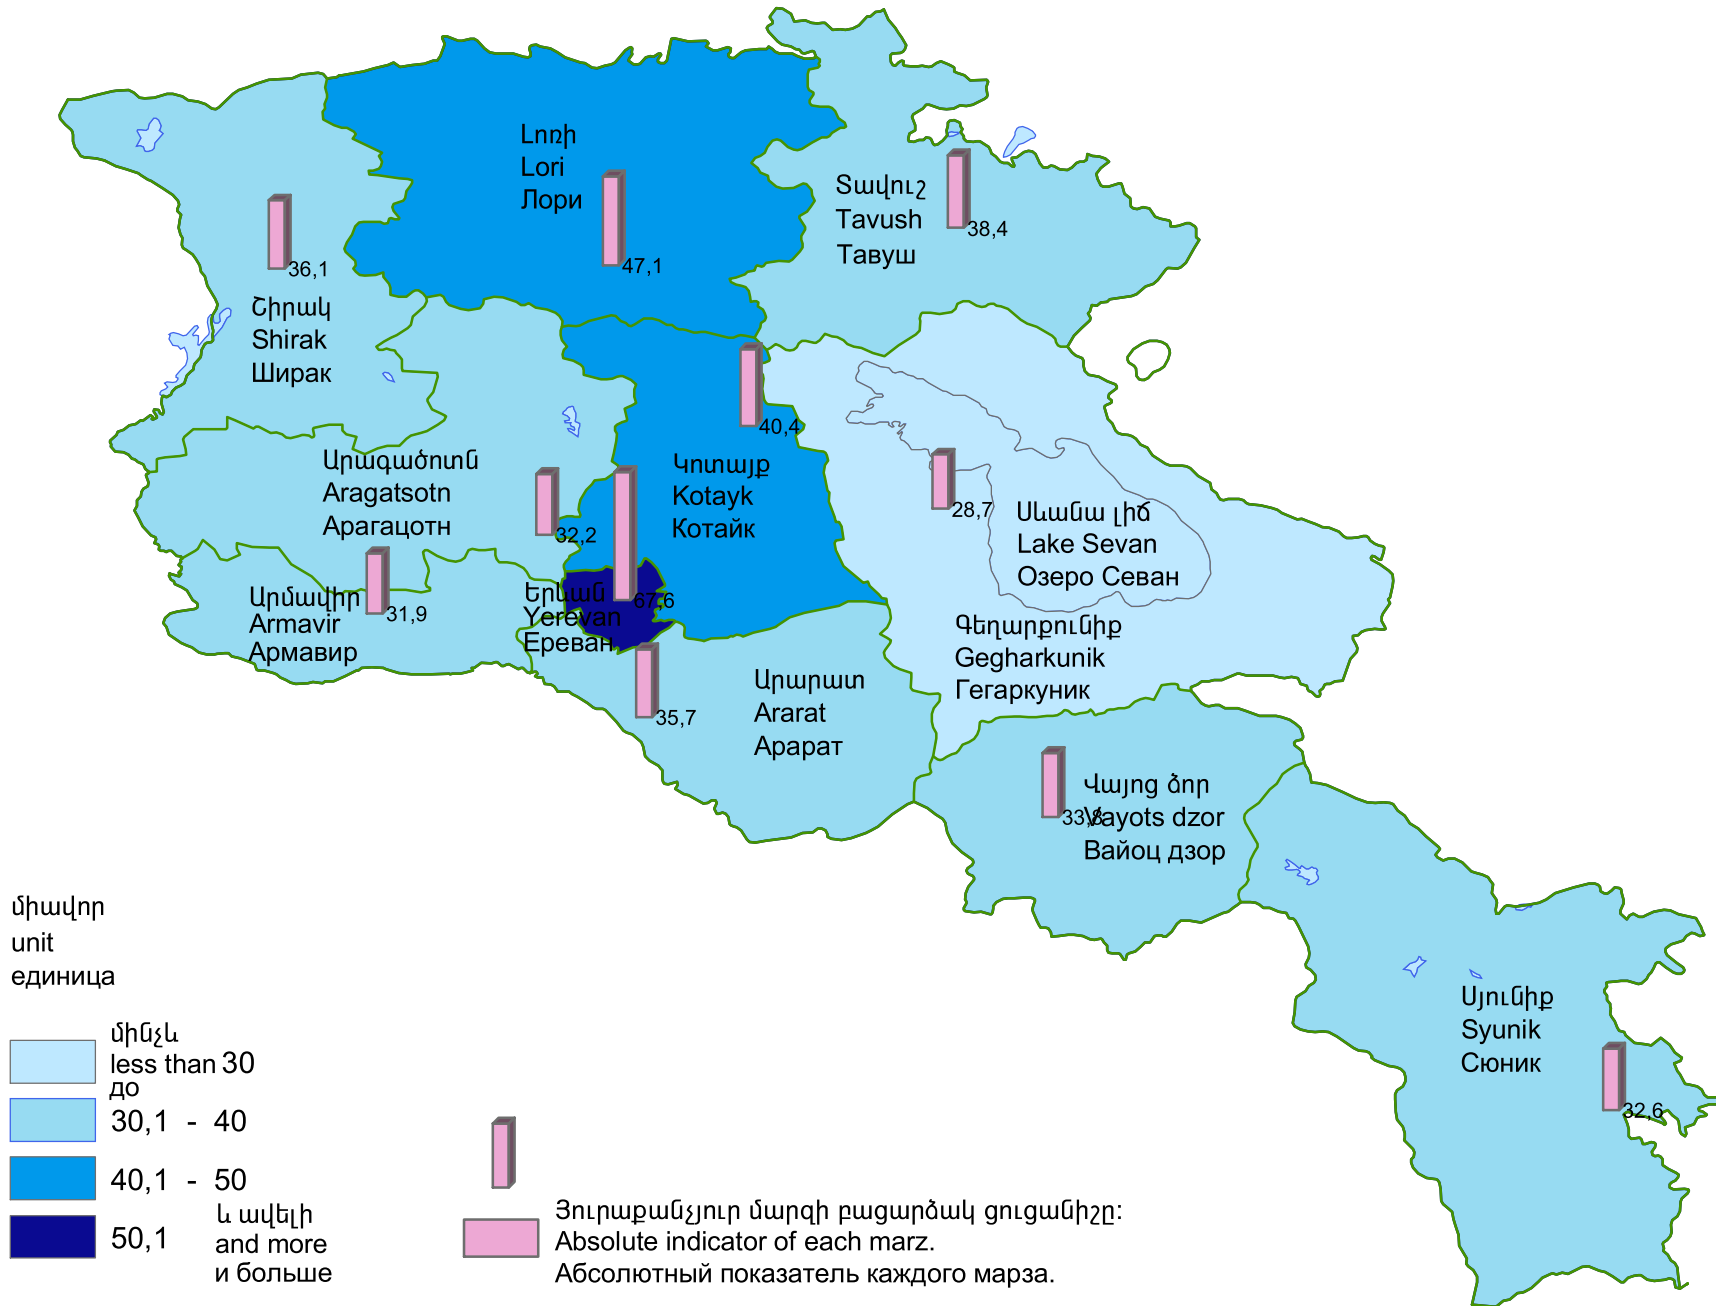

Գրանցված հանցագործությունների քանակը մարզի 10 հազար բնակչի հաշվով, 2010թ.
 Number of recorded crimes per 10 thousand population of marz, 2010
 Число зарегистрированных преступлений на 10 тысяч человек населения марза, 2010г.

միավոր
unit
единица

մինչև
less than 30
до

30,1 - 40

40,1 - 50

և ավելի
and more
и больше

Յուրաքանչյուր մարզի բացարձակ ցուցանիշը:
Absolute indicator of each marz.
Абсолютный показатель каждого марза.

Հանրապետության միջինը՝ 47.5 միավոր:
RA average 47.5 units.
Среднее по республике 47.5 единиц.