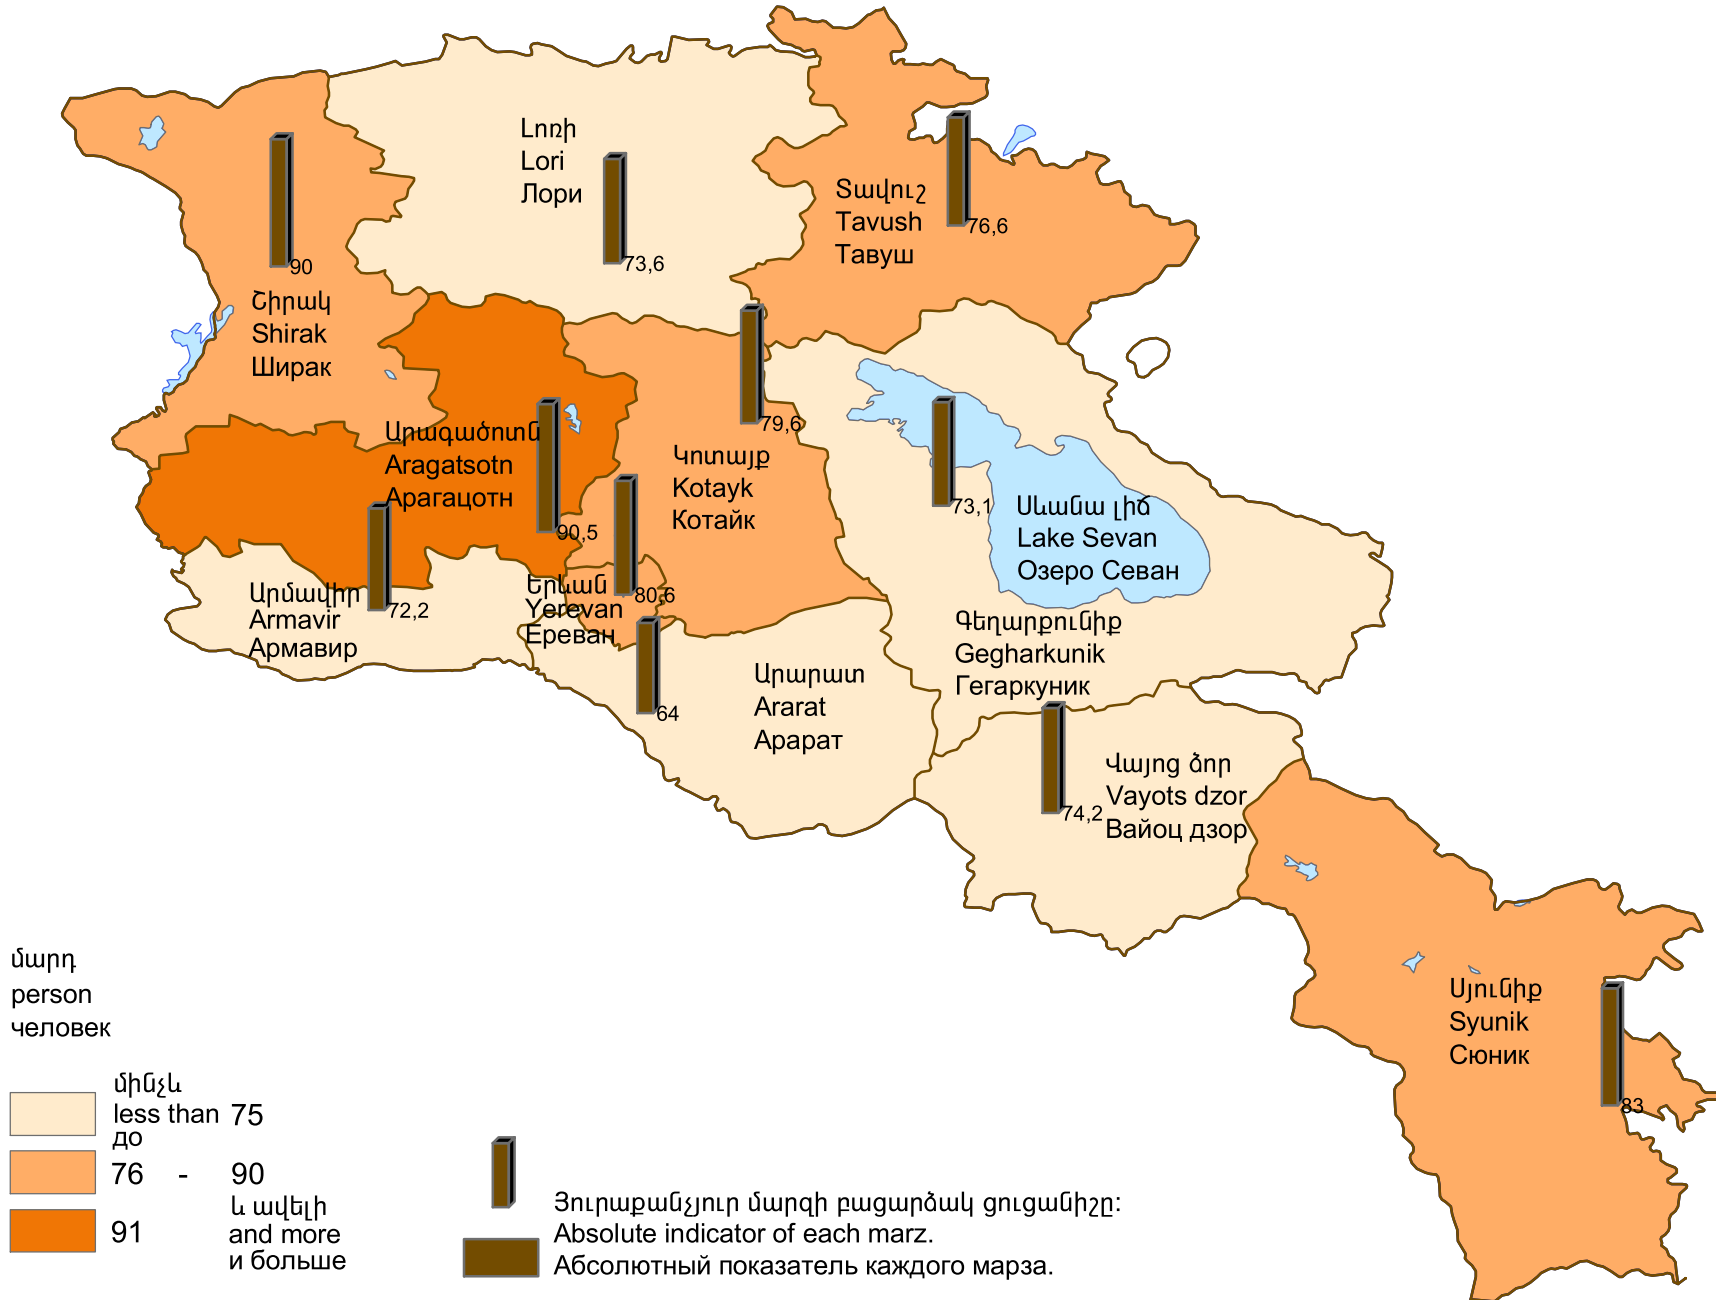

Նախադպրոցական պետական հիմնարկներում 100 տեղի հաշվով հաճախող երեխաների թվաքանակը, 2010թ.

Number of children per 100 seats in state pre-school establishments, 2010

Численность детей на 100 мест в государственных дошкольных учреждениях, 2010г.

Հանրապետության միջինը՝ 78 մարդ:

RA average 78 persons.

Среднее по республике 78 человек.