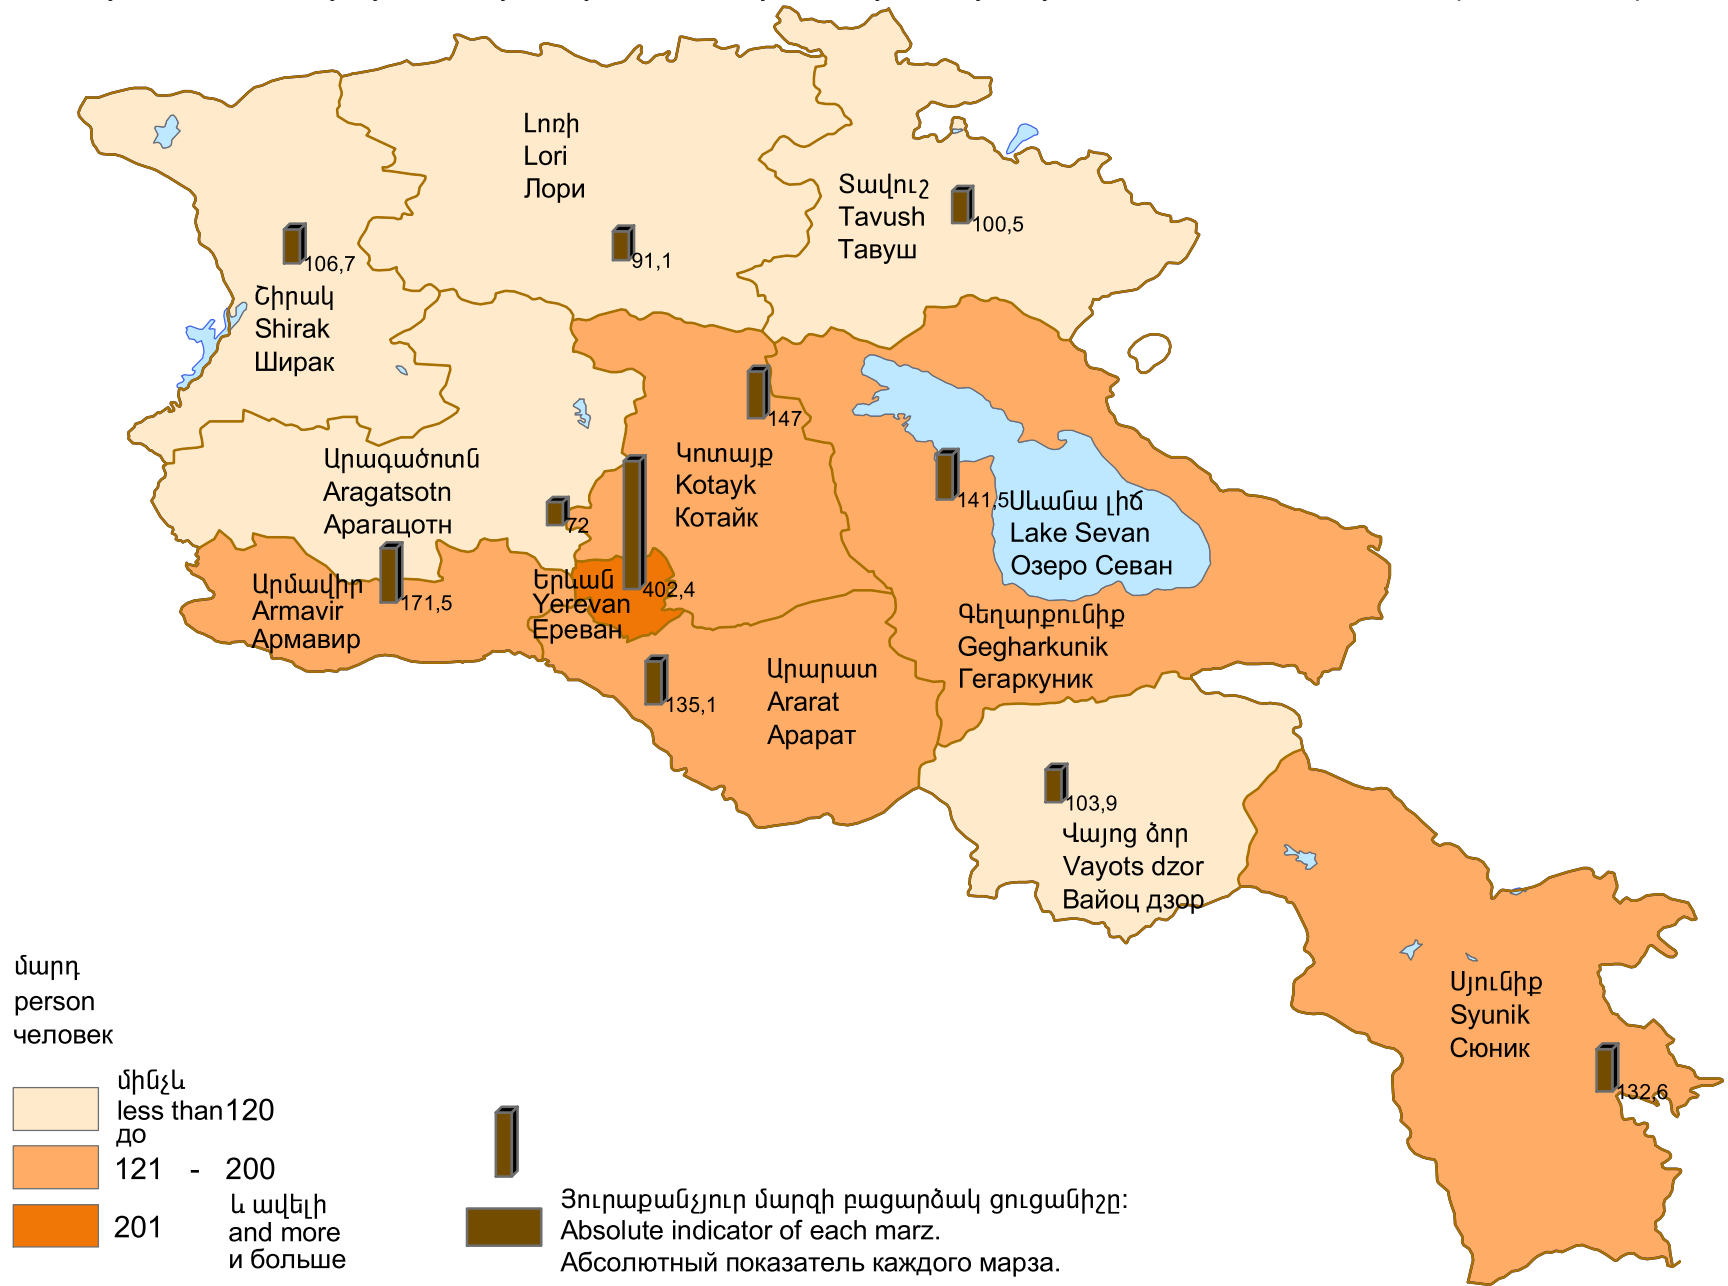

Երաժշտական, արվեստի, գեղարվեստի մեկ դպրոց և մանկապատանեկան ստեղծագործական մեկ կենտրոն հաճախող աշակերտների թվաքանակը, 2010/2011 ուս. տարի  
 Number of pupils per music, art, fine art schools and child and youth creative development center, 2010/2011 academic year  
 Численность учеников на одну музыкальную и художественную школу, школу искусств и детско-юношеский творческий центр, 2010/2011 учебный год

մարդ  
 person  
 человек

մինչև  
 less than  
 до

121 - 200  
 և ավելի  
 and more  
 и больше

3D bar icon

Յուրաքանչյուր մարզի բացարձակ ցուցանիշը:  
 Absolute indicator of each marz.  
 Абсолютный показатель каждого марза.

Հանրապետության միջինը՝ 179.1 մարդ:  
 RA average 179.1 persons.  
 Среднее по республике 179.1 человек.