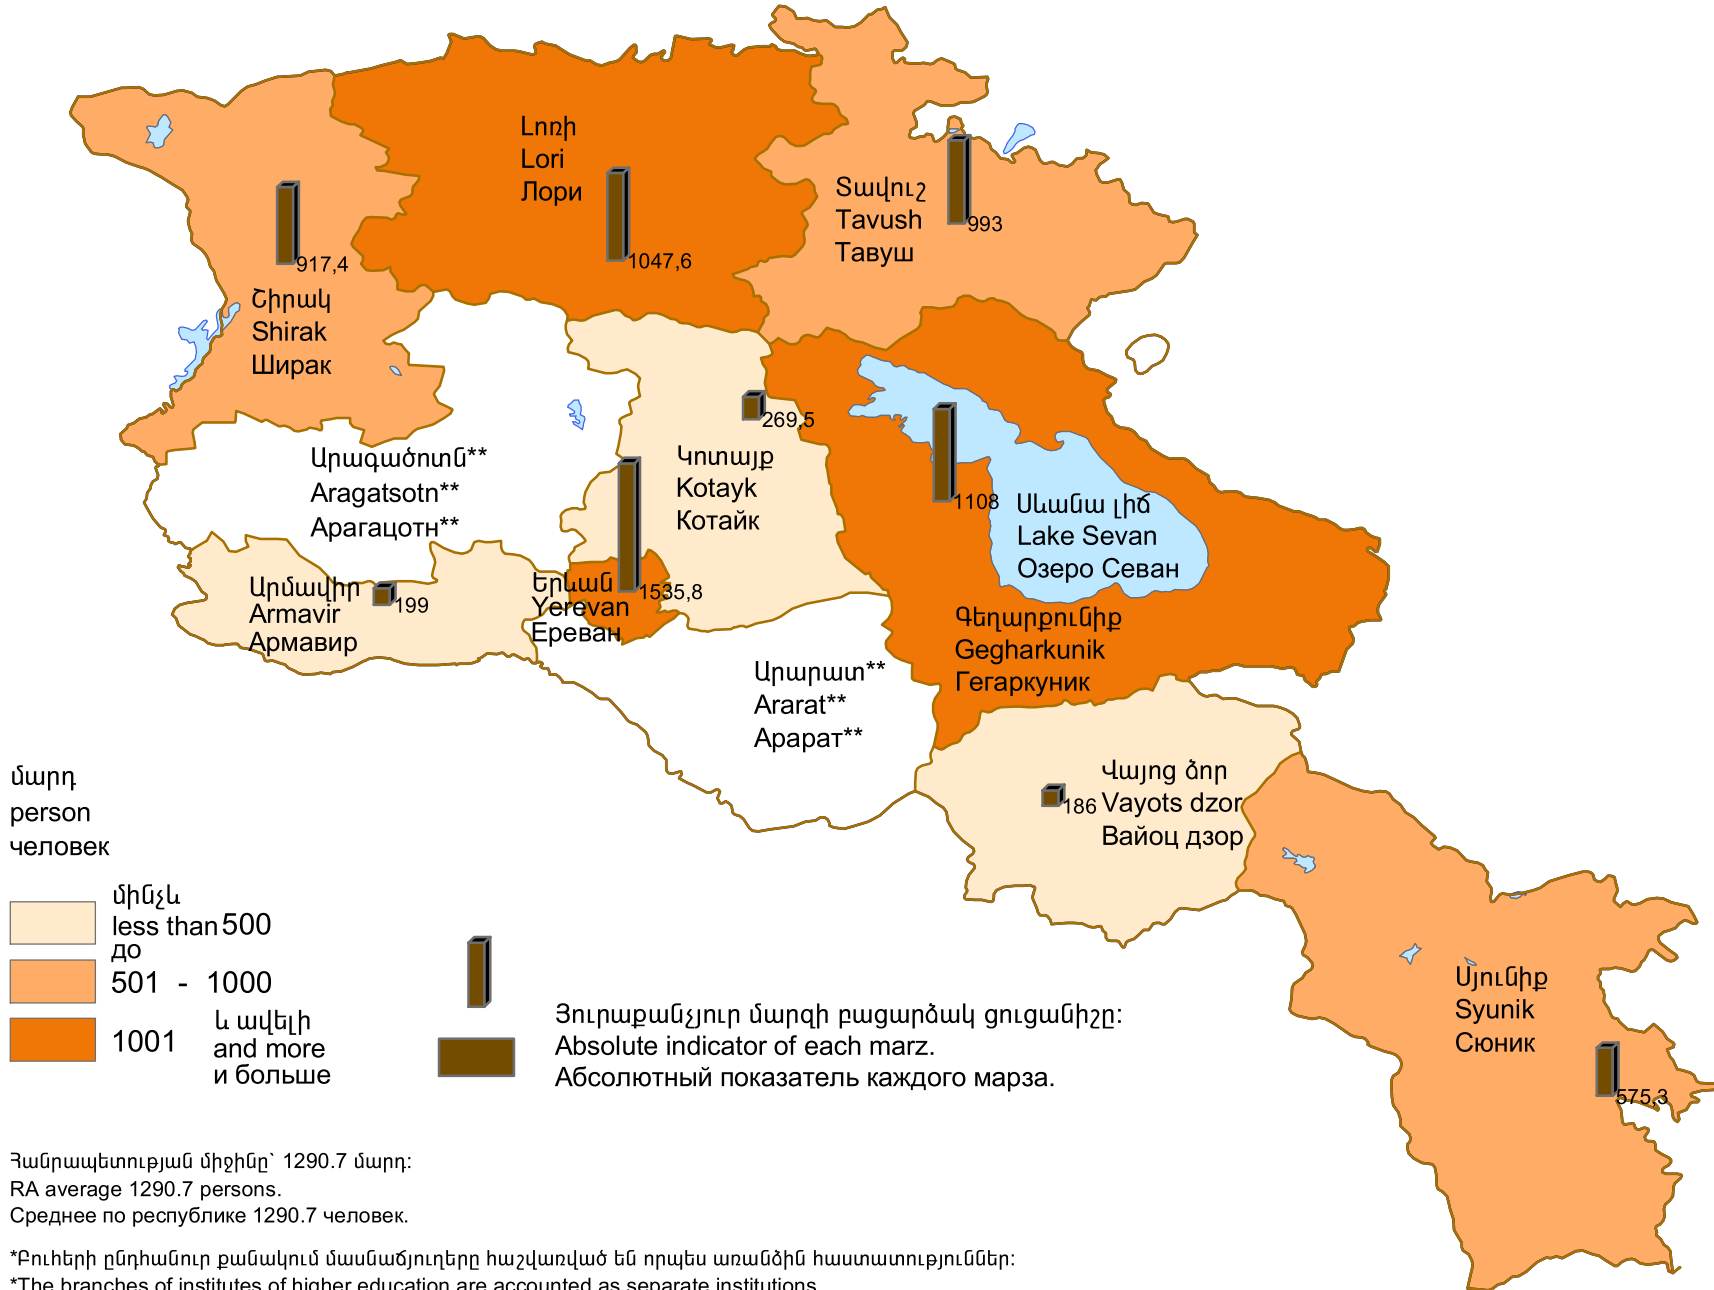

մարդ
person
человек

- մինչև
less than
до
- 501 - 1000
- 1001 և ավելի
and more
и больше

Յուրաքանչյուր մարզի բացարձակ ցուցանիշը:
 Absolute indicator of each marz.
 Абсолютный показатель каждого марза.

Հանրապետության միջինը՝ 1290.7 մարդ:
 RA average 1290.7 persons.
 Среднее по республике 1290.7 человек.