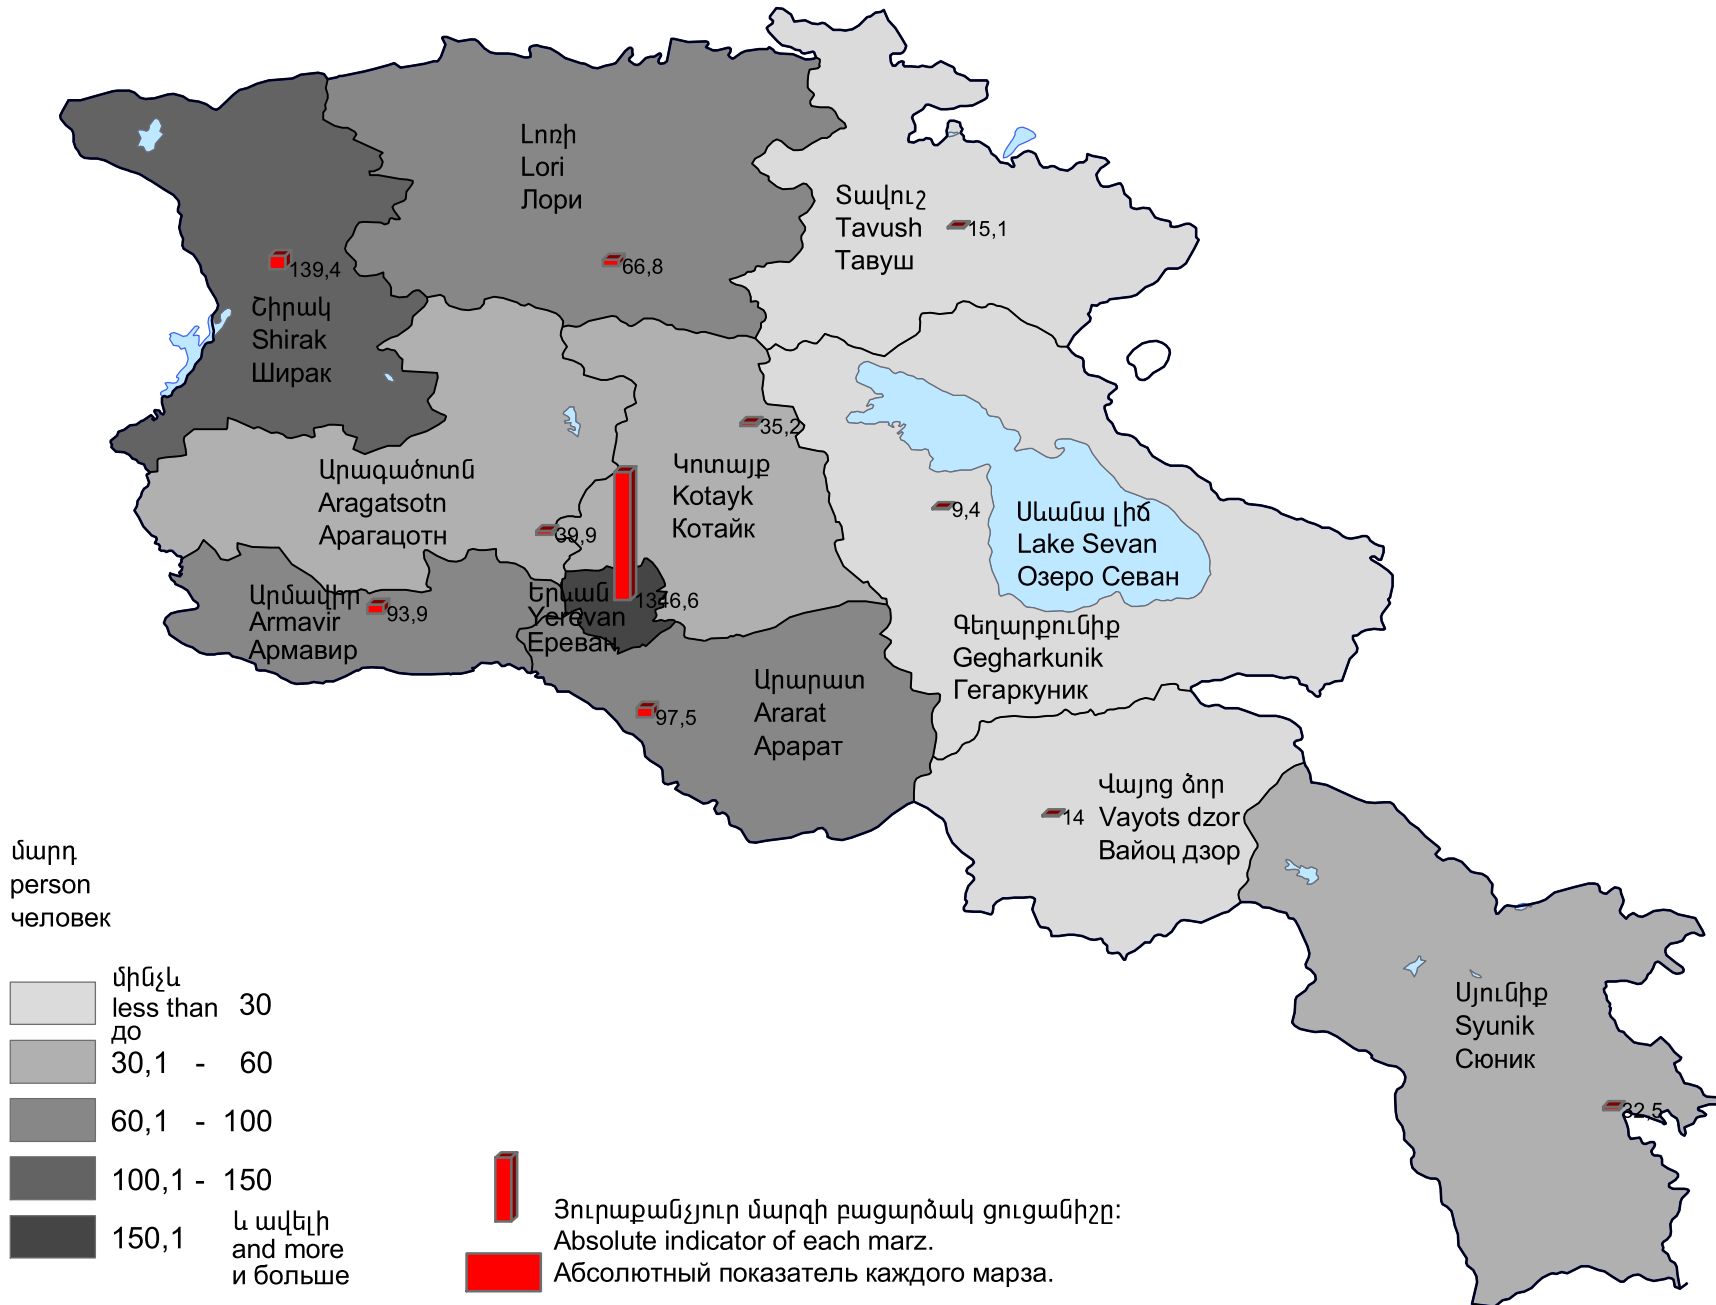

Հաճախումները թանգարան մարզի 1000 բնակչի հաշվով, 2010թ.

Number of attendance to museums per 1000 population of marz, 2010

Число посещения в музеи на 1000 человек населения марза, 2010г.

Հանրապետության միջինը՝ 505.2 մարդ:

RA average 505.2 persons.

Среднее по республике 505.2 человек.