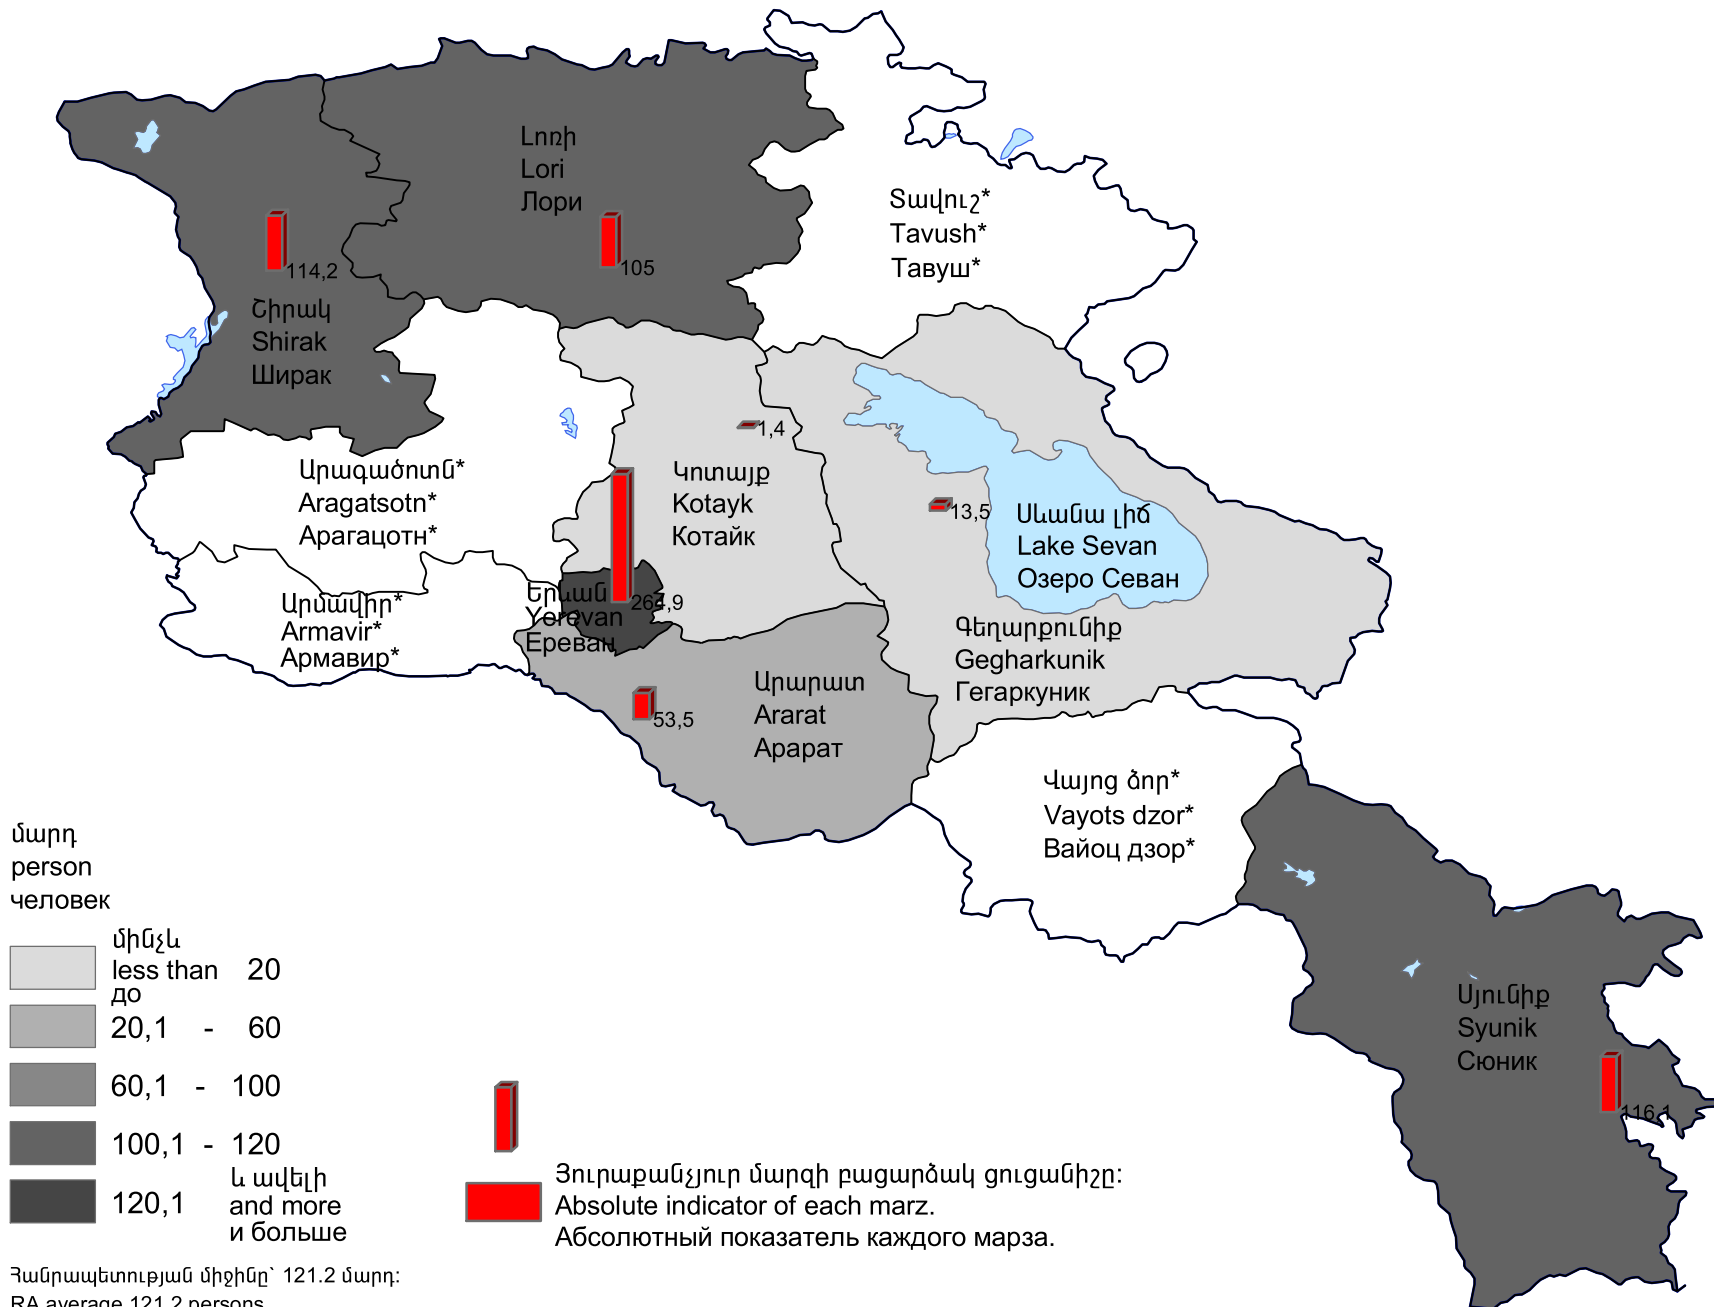

Հաճախումները թատրոն մարզի 1000 բնակչի հաշվով, 2010թ.

Number of attendance to theatres per 1000 population of marz, 2010

Число посещения в театры на 1000 человек населения марза, 2010г.

մարդ  
person  
человек

մինչև  
less than 20  
до

20,1 - 60

60,1 - 100

100,1 - 120  
և ավելի  
and more  
и больше

Յուրաքանչյուր մարզի բացարձակ ցուցանիշը:  
Absolute indicator of each marz.  
Абсолютный показатель каждого марза.

Հանրապետության միջինը՝ 121.2 մարդ:  
RA average 121.2 persons.  
Среднее по республике 121.2 человек.

\*Մարզերում բացակայում են թատրոններ:  
\*Theatres in the marzes are not available.  
\*В марзах отсутствуют театры.