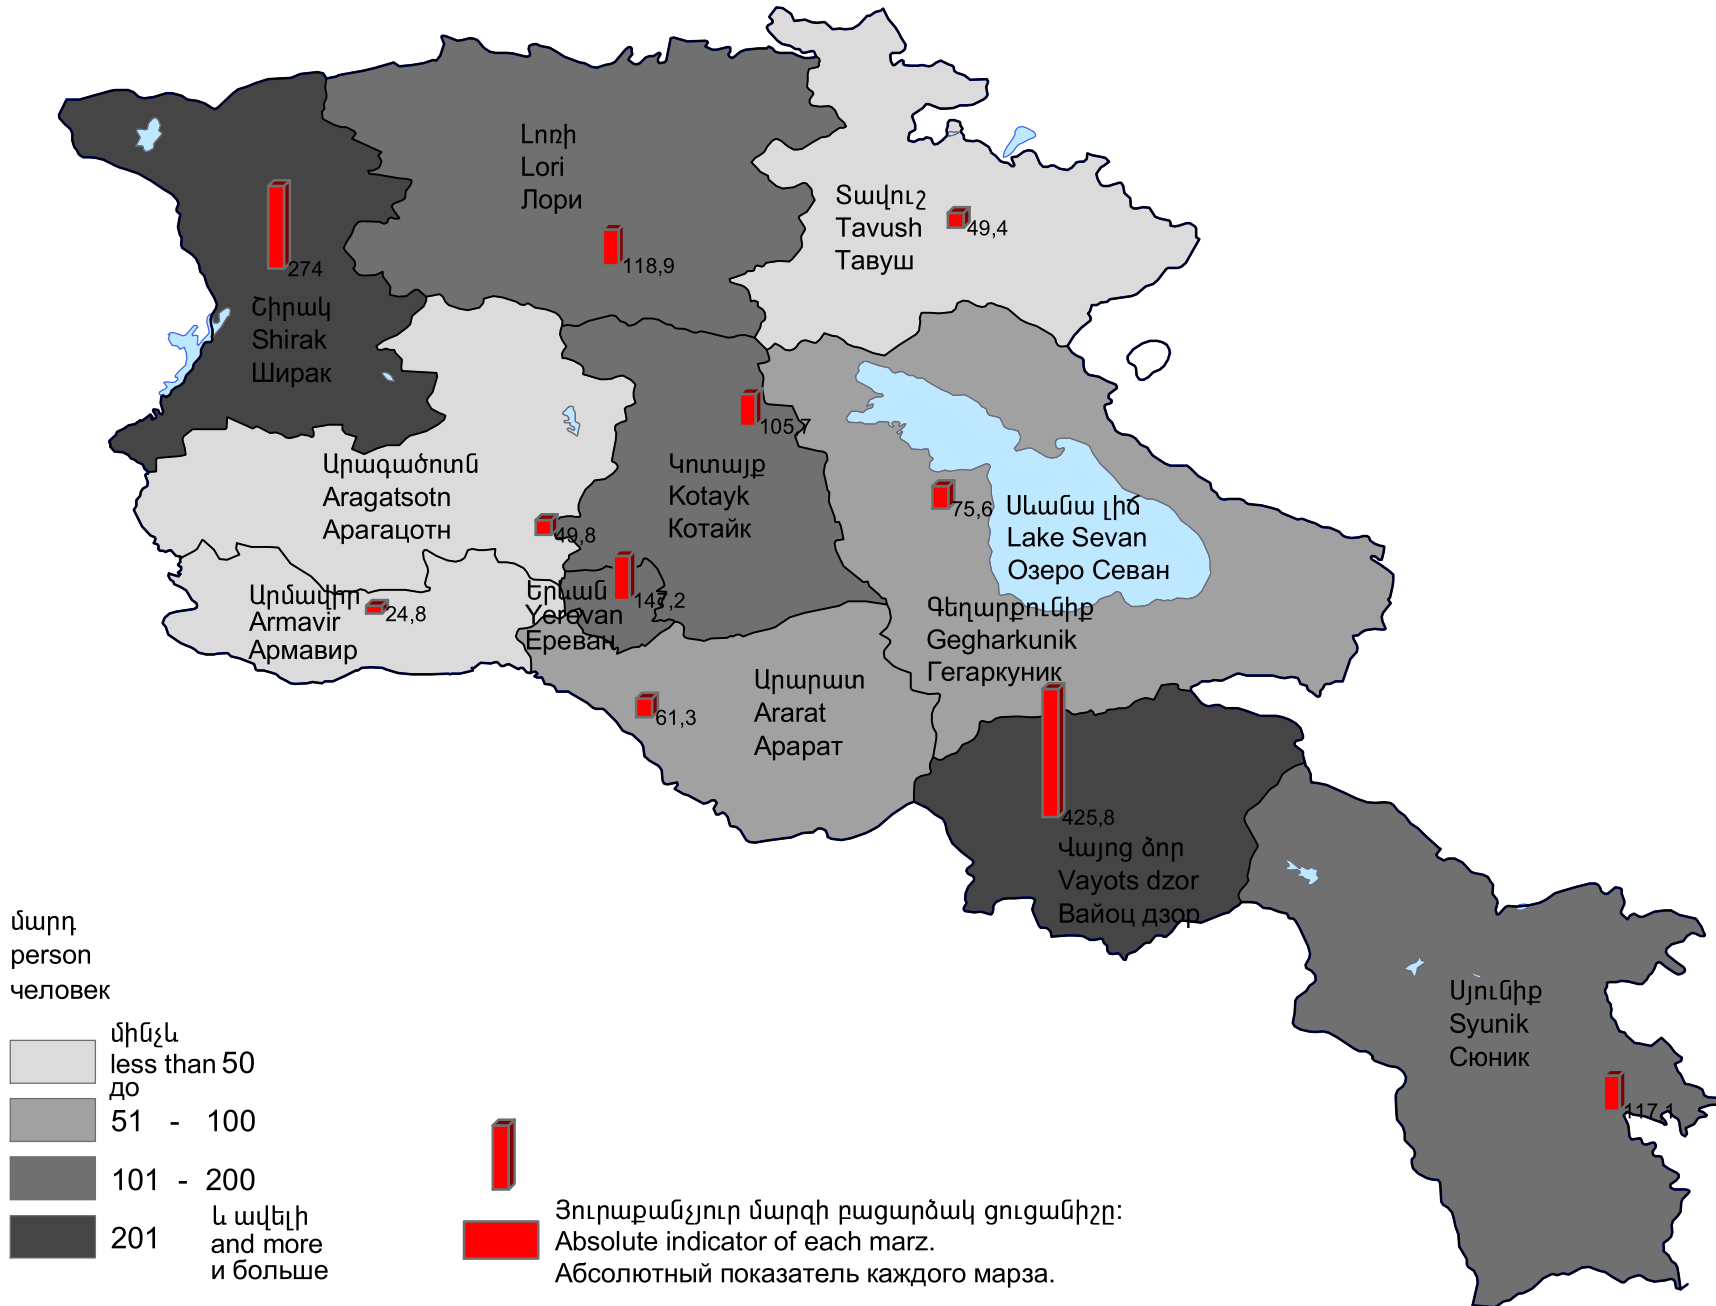

Սպորտային կազմակերպություններում մարզիկների թվաքանակը մարզի 10 հազար բնակչի հաշվով, 2010թ.

Number of athletes in sport organizations per 10 thousand population of marz, 2010

Численность спортсменов в спортивных организациях на 10 тысяч человек населения марза, 2010г.

մարդ  
person  
человек

մինչև  
less than 50  
до

51 - 100

101 - 200

201  
և ավելի  
and more  
и больше

Յուրաքանչյուր մարզի բացարձակ ցուցանիշը:  
Absolute indicator of each marz.  
Абсолютный показатель каждого марза.

Հանրապետության միջինը՝ 123.8 մարդ:  
RA average 123.8 persons.  
Среднее по республике 123.8 человек.