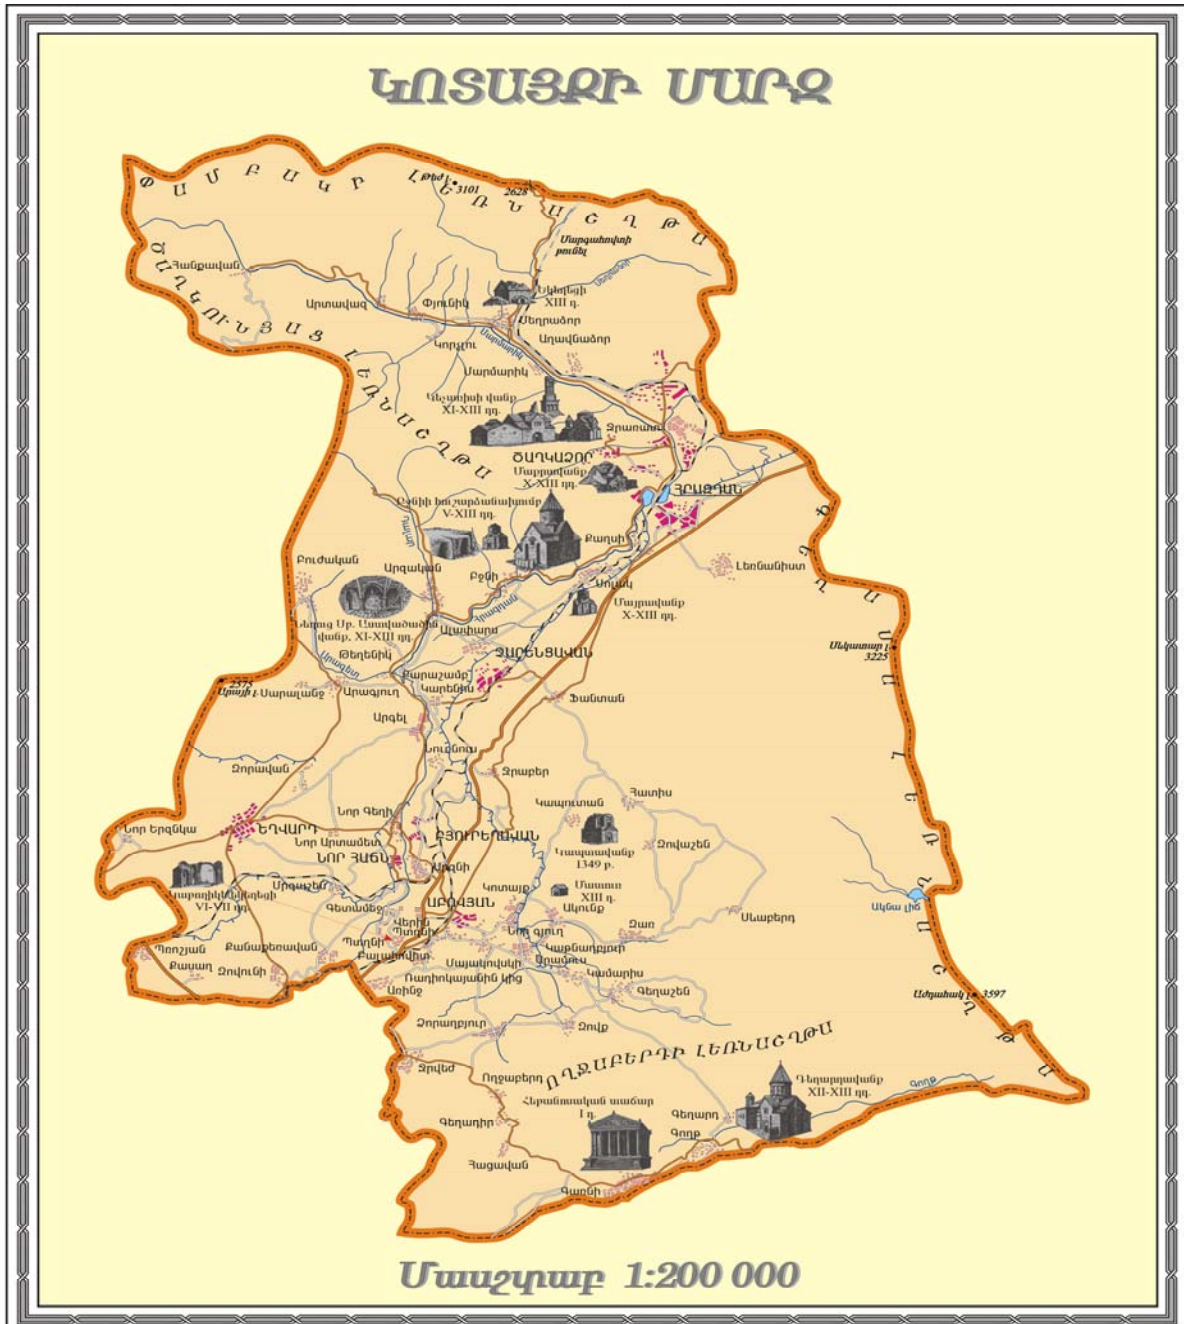

ՀՀ ԿՈՏԱՅՔԻ ՄԱՐԶ

Մասշտաբ 1:200 000

Արզնու առողջարանային համալիրը

Գառնու հեթանոսական վեհադեպի տաճարը

Գեղեցիկ տեսարան Գառնու տաճարից

Բազալտե սյունաշար Գառնիում