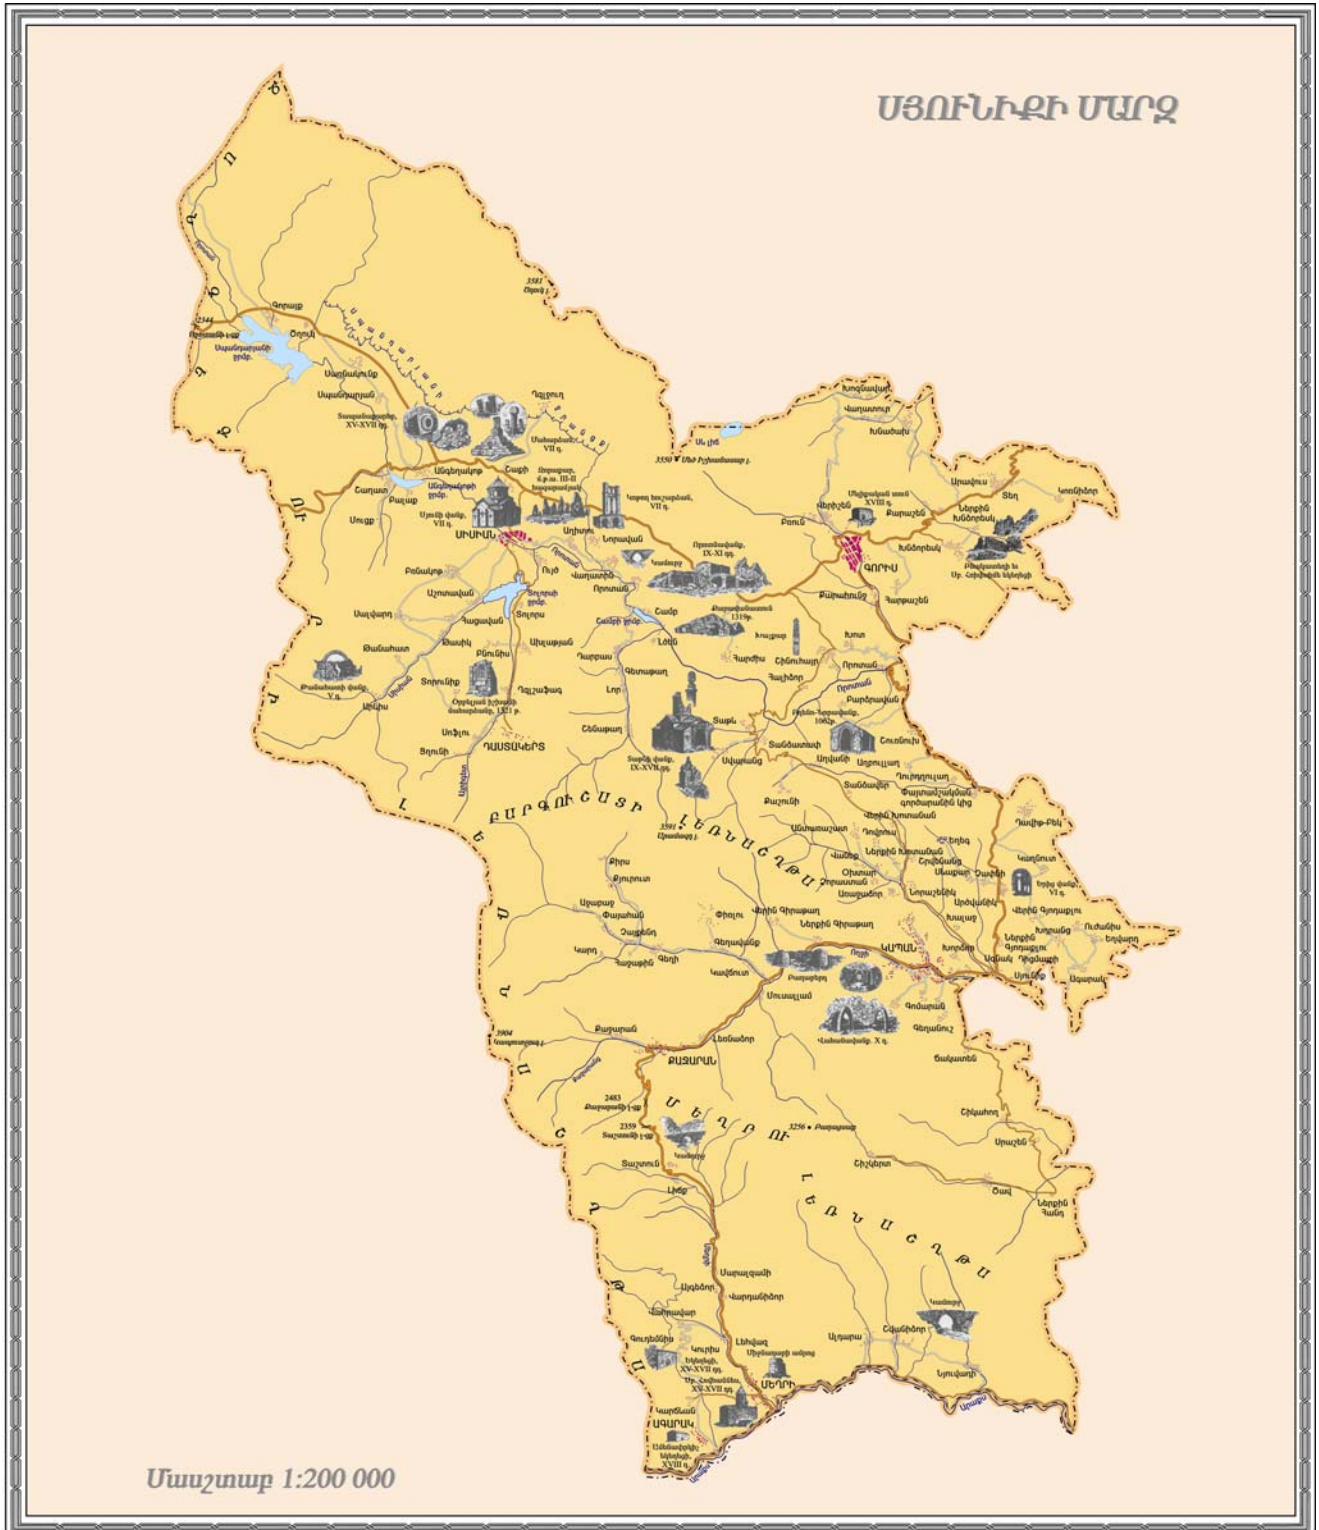

ՀՀ ՍՅՈՒՆԻՔԻ ՄԱՐԶ

Մասշտաբ 1:200 000

ՏԱԹԵՎԻ ՎԱՆՔԸ

ՏԱԹԵՎԻ ՎԱՆՔԻ ԹԱՆԳԱՐԱՆԱՅԻՆ ՆՄՈՒՇՆԵՐ

ԵԿԵՂԵՑԻ ՍԵՂՐԻ ԶԱՂԱԶՈՒՄ

ԳԱՐԵԳԻՆ ՆԺԴԵՀԻ ԿՈԹՈՂԸ

ՄՅՈՒՆՅԱՅ ԱՇԽԱՐՀԻ ՀՄԱՅԸԸ