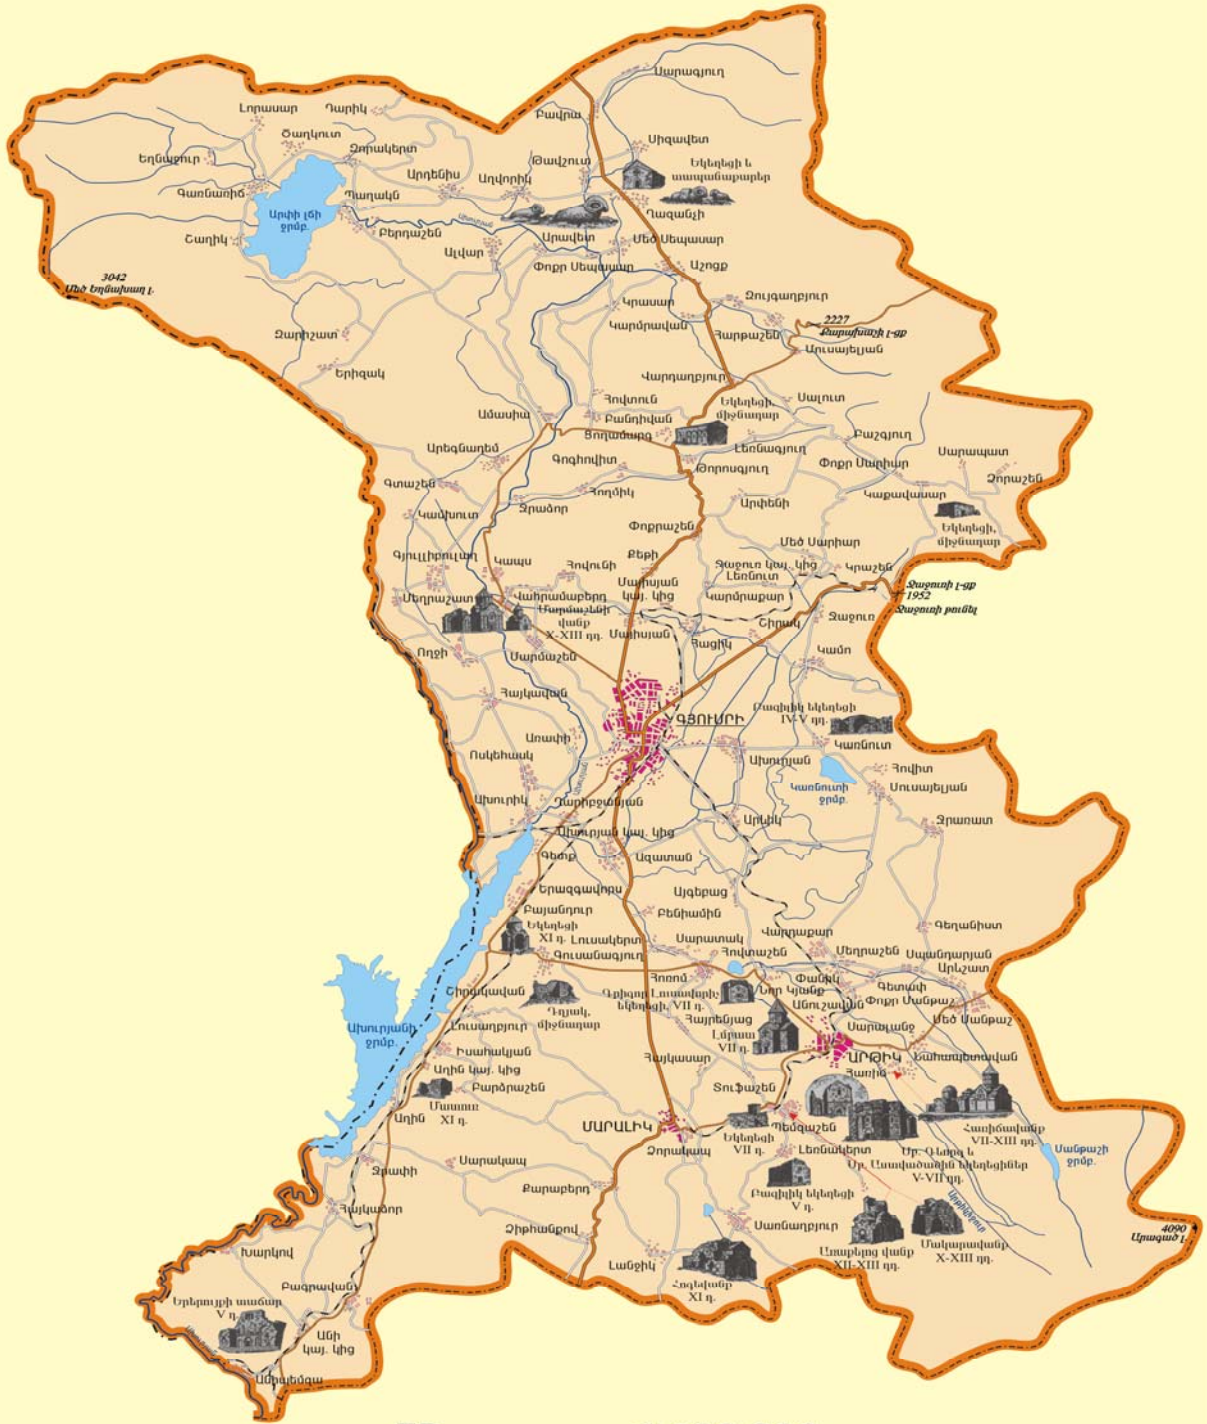

ՇԻՐԱԿԻ ՄԱՐԶ

Մասշտաբ 1:200 000

Երեւոյքի տաճարը Անիպէմգա գյուղի մերձակայքում

Տկեղեցի Ջրափի գյուղում

Գյումրու փողոցներում

Գյումրու նորակառույցները

Սուրբ Ամենափրկիչ եկեղեցին