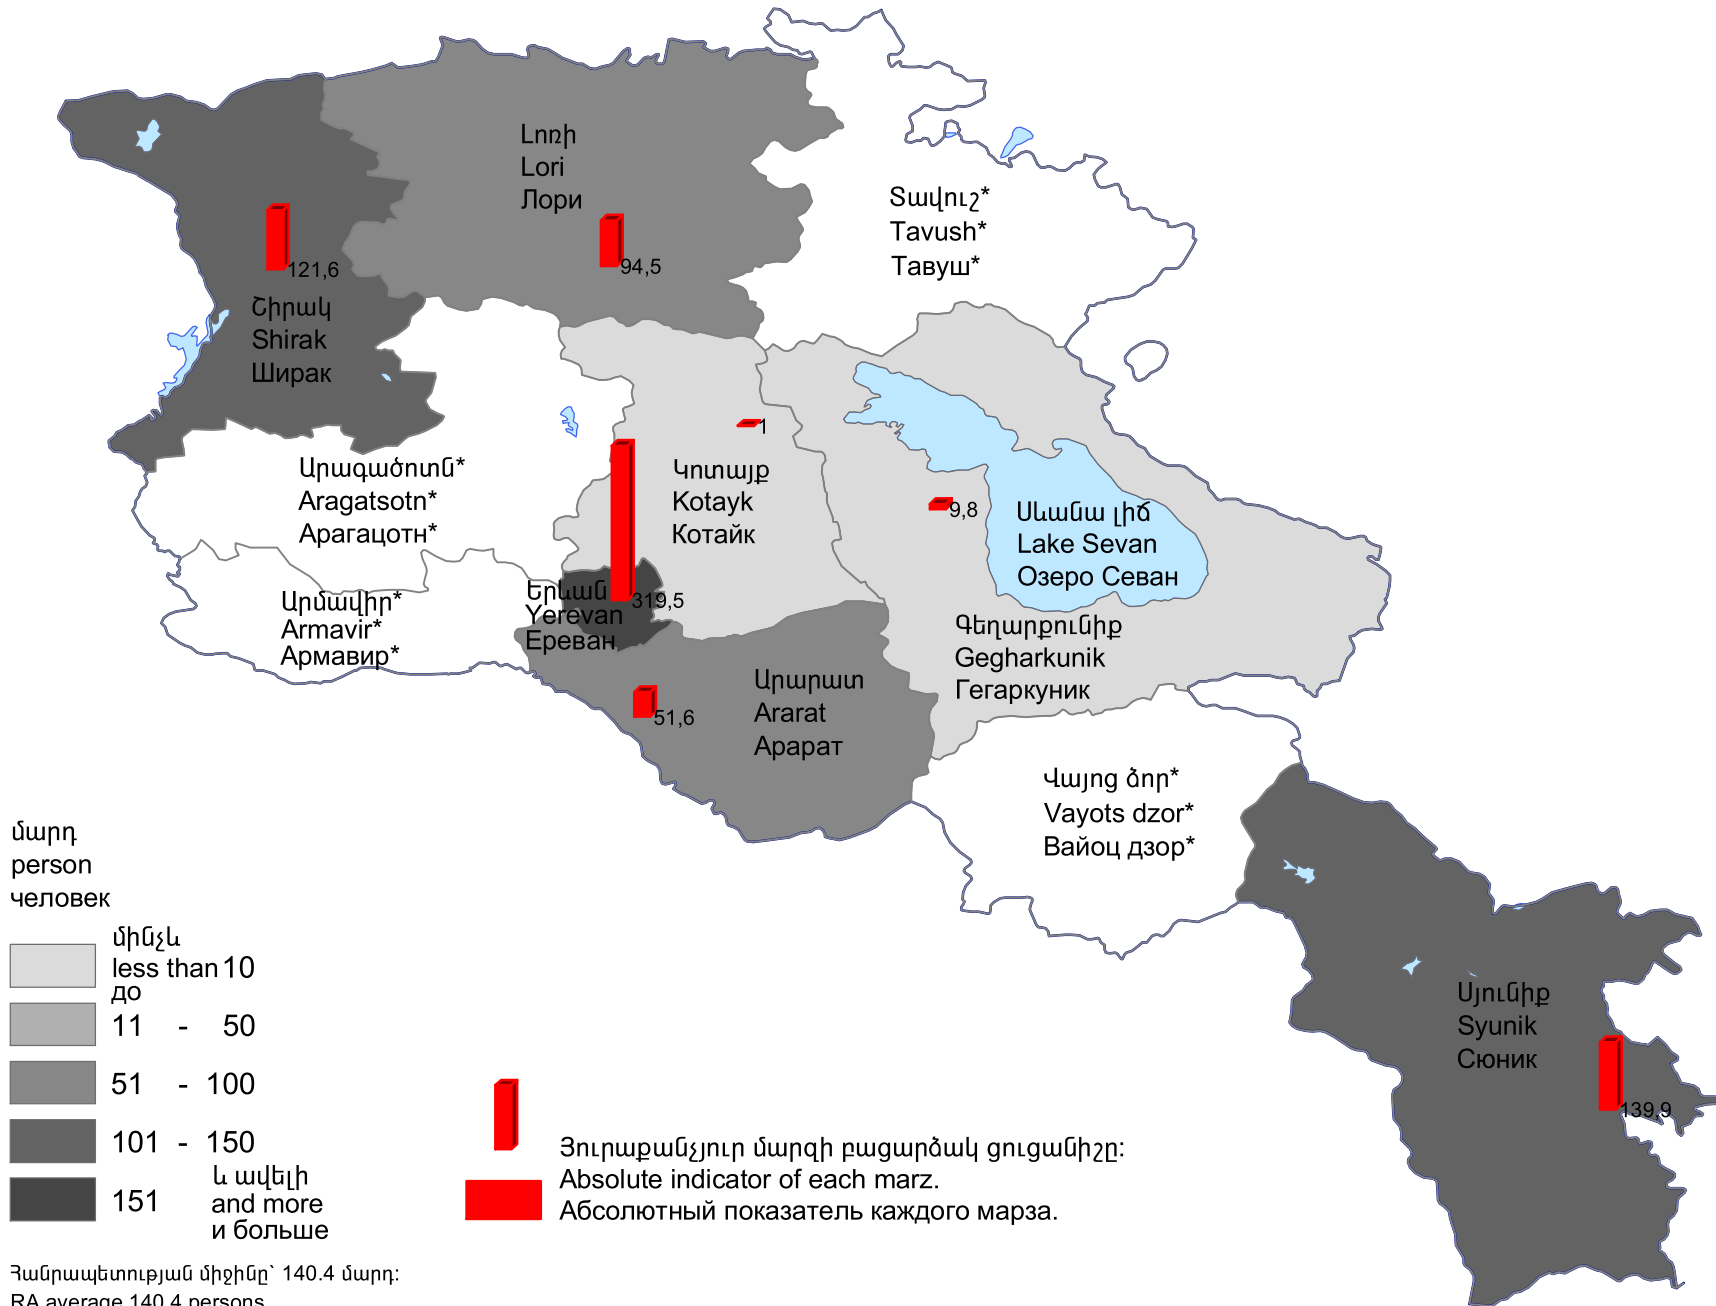

Հաճախումները թատրոն մարզի 1000 բնակչի հաշվով, 2011թ.

Number of attendance to theatres per 1000 population of marz, 2011

Число посещения в театры на 1000 человек населения марза, 2011г.

մարդ  
person  
человек

մինչև  
less than 10  
до

11 - 50

51 - 100

101 - 150  
և ավելի  
and more

151  
и больше

Յուրաքանչյուր մարզի բացարձակ ցուցանիշը:  
Absolute indicator of each marz.  
Абсолютный показатель каждого марза.

Հանրապետության միջինը՝ 140.4 մարդ:  
RA average 140.4 persons.  
Среднее по республике 140.4 человек.

\*Մարզերում բացակայում են թատրոններ:  
\*Theatres in the marzes are not available.  
\*В марзах отсутствуют театры.