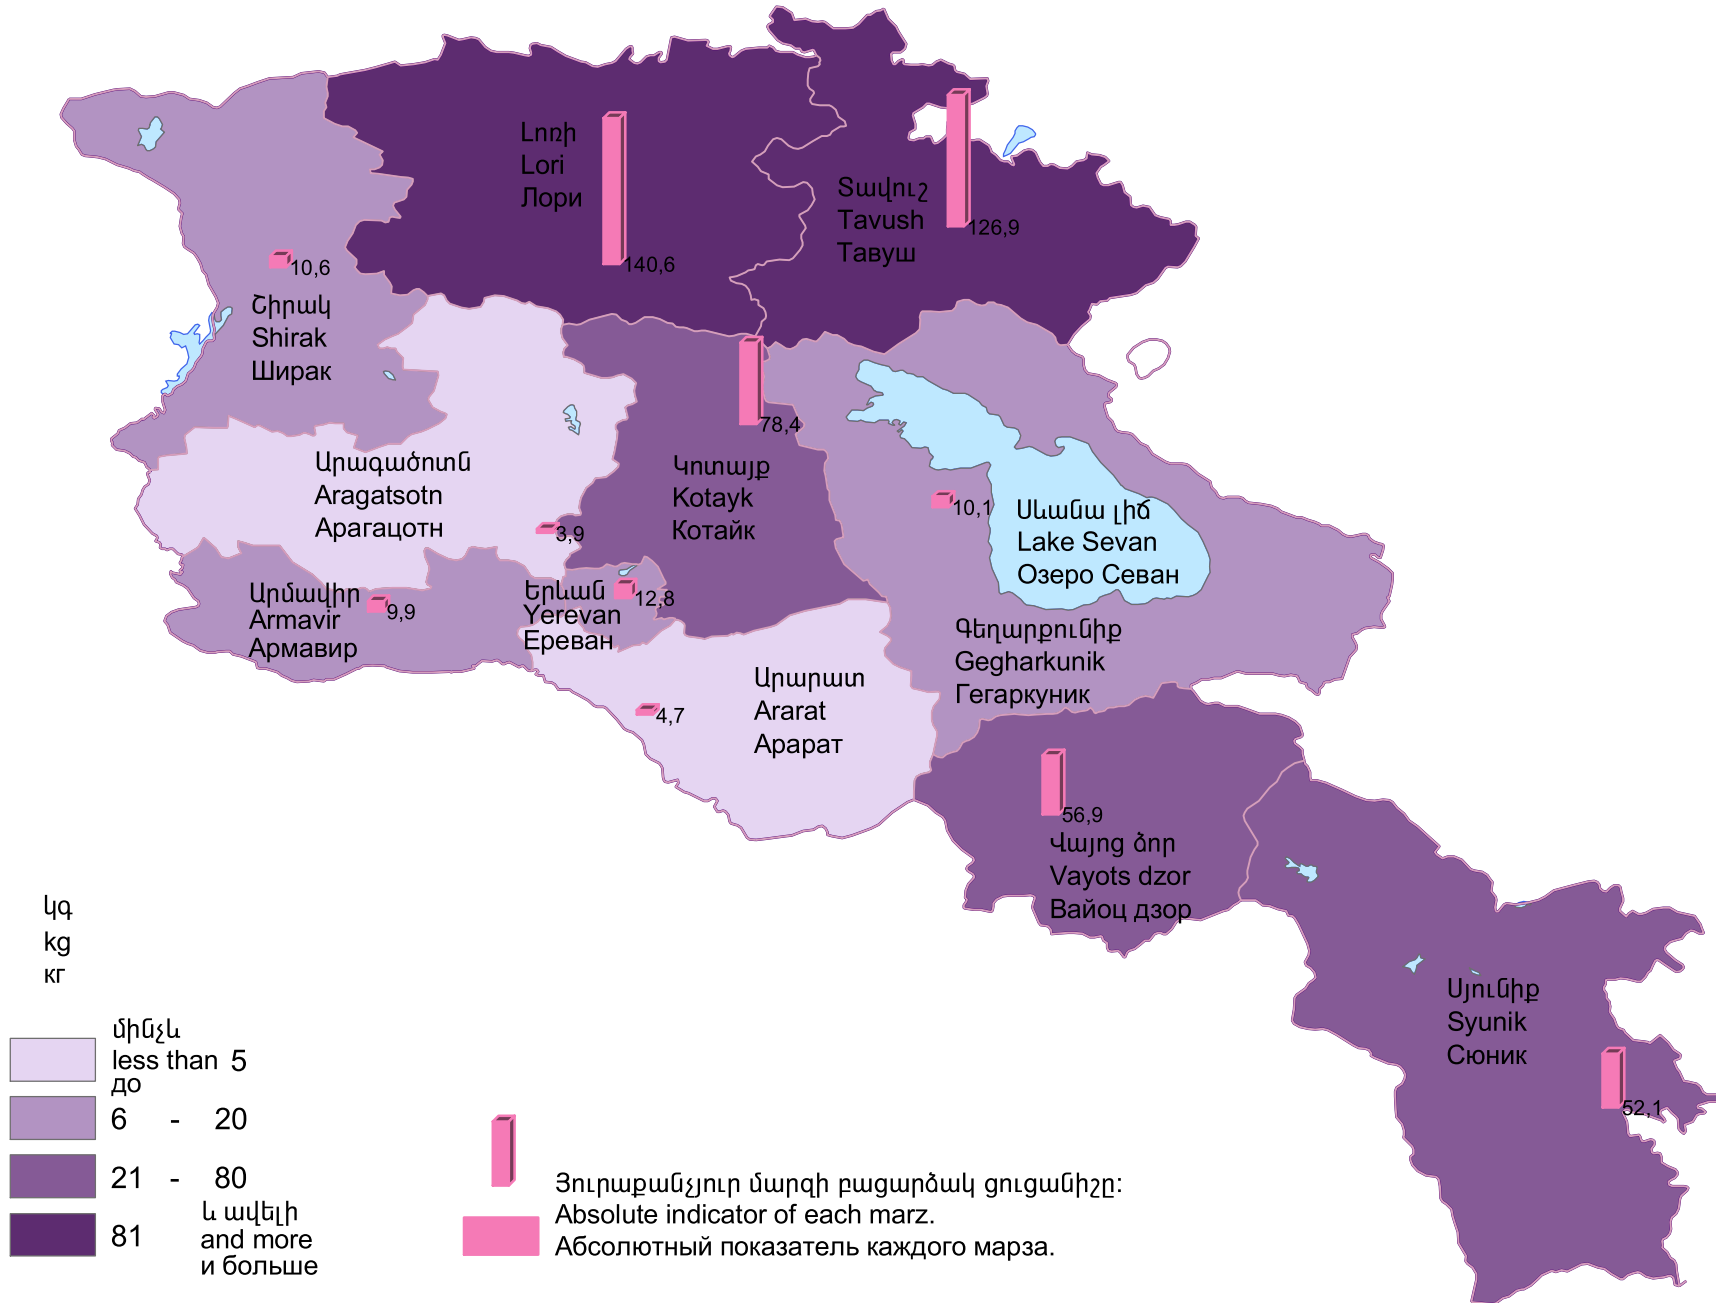

Արտանետման անշարժ աղբյուրներից մթնոլորտ արտանետված վնասակար նյութերի քանակը մարզի մեկ բնակչի հաշվով, 2011թ.

Quantity of hazardous substances emitted into atmosphere from stationary sources per capita of marz, 2011

Количество вредных веществ, выброшенных в атмосферу стационарными источниками на душу населения марза, 2011г.

կգ  
kg  
кг

- մինչև  
до  
less than 5
- 6 - 20
- 21 - 80
- 81  
և ավելի  
and more  
и больше

Յուրաքանչյուր մարզի բացարձակ ցուցանիշը:  
Absolute indicator of each marz.  
Абсолютный показатель каждого марза.

Հանրապետության միջինը՝ 35.1 կգ:  
RA average 35.1 kg.  
Среднее по республике 35.1 кг.