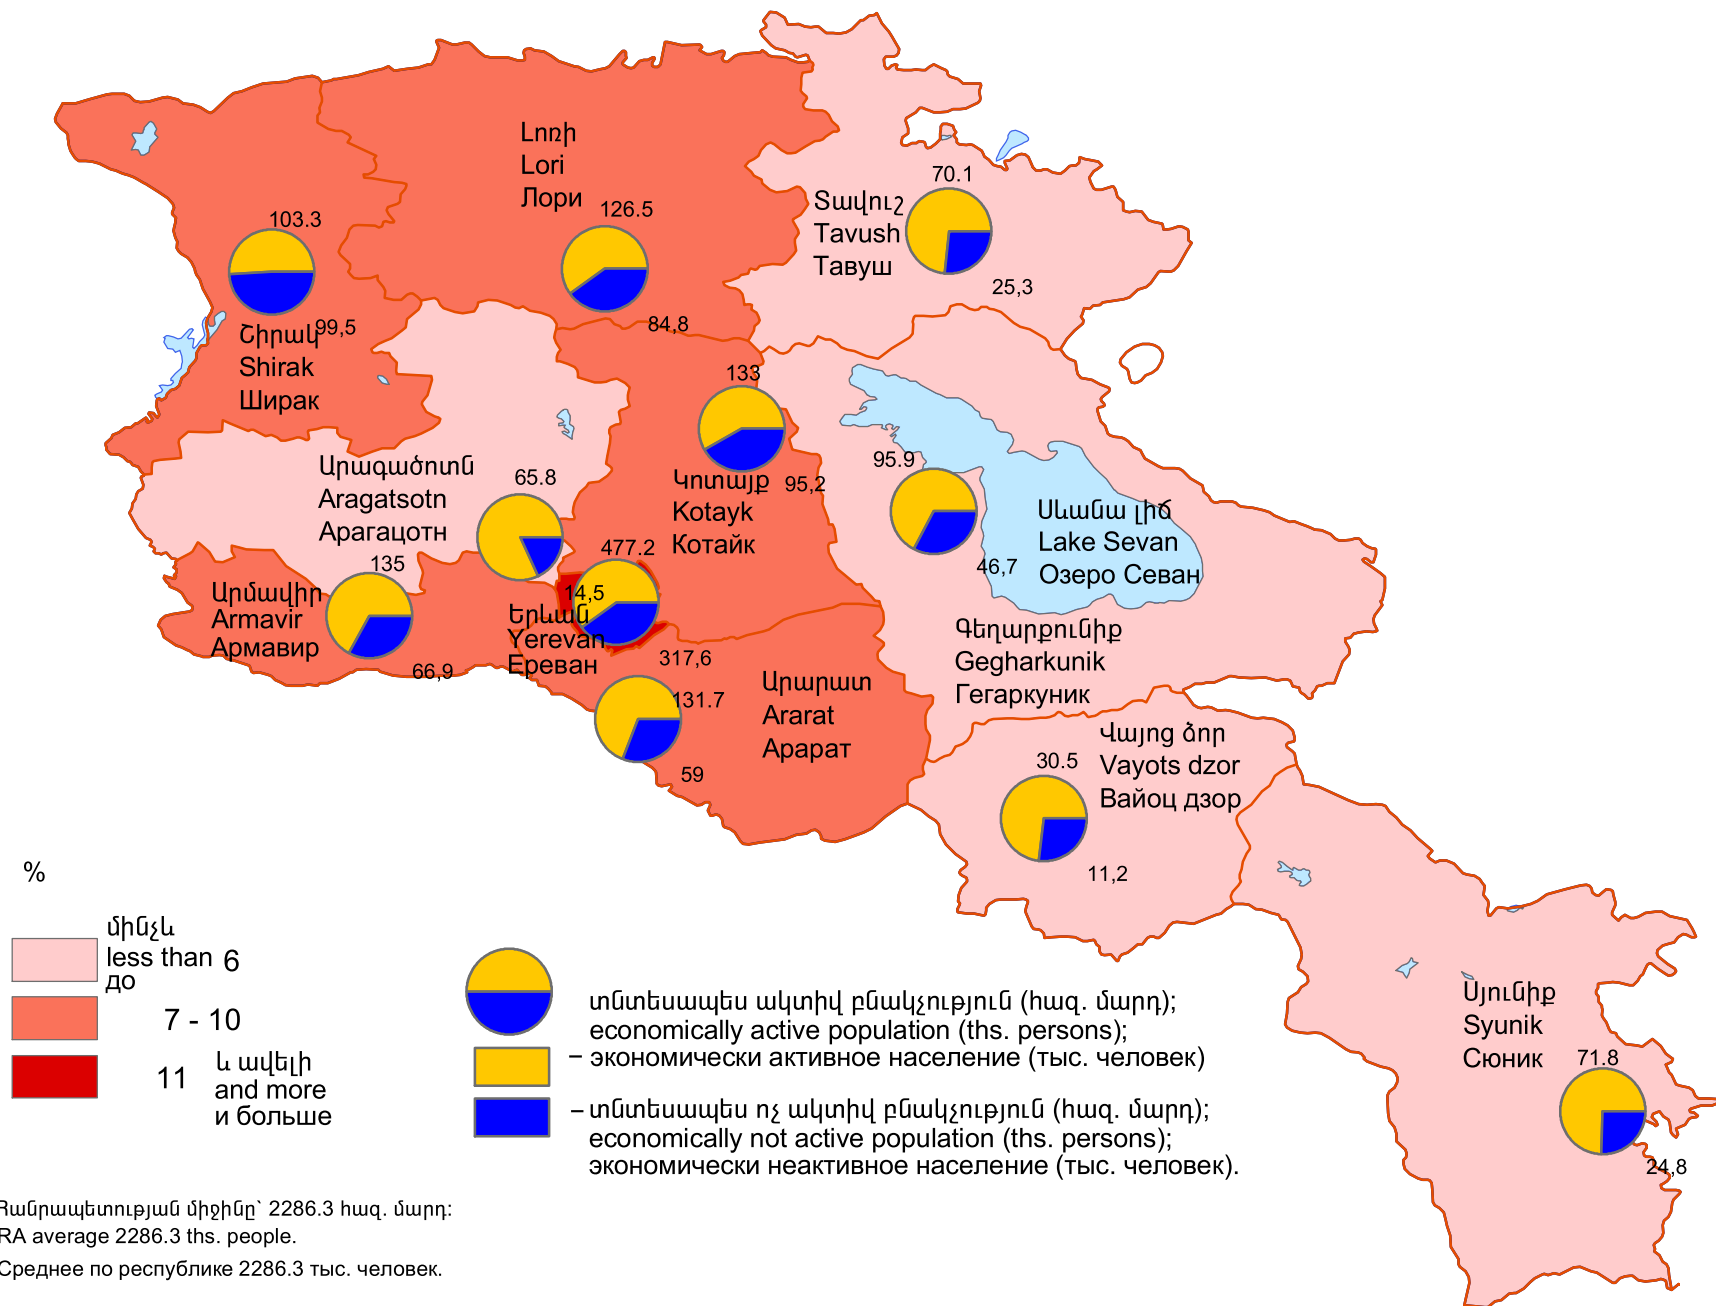

ՀՀ աշխատանքային ռեսուրսների կառուցվածքը (միջին տարեկան), 2011թ.

Structure of labour resources of RA (average annual data), 2011

Структура трудовых ресурсов РА (среднегодовые данные), 2011г.

Հանրապետության միջինը՝ 2286.3 հազ. մարդ;
 RA average 2286.3 ths. people.
 Среднее по республике 2286.3 тыс. человек.

Տվյալների աղբյուրը՝ Տնային տնտեսությունների կենսամակարդակի ամբողջացված հետազոտություն:
 Source of data is Household integrated living conditions survey.
 Источник данных- Интегрированное обследование уровня жизни домашних хозяйств.