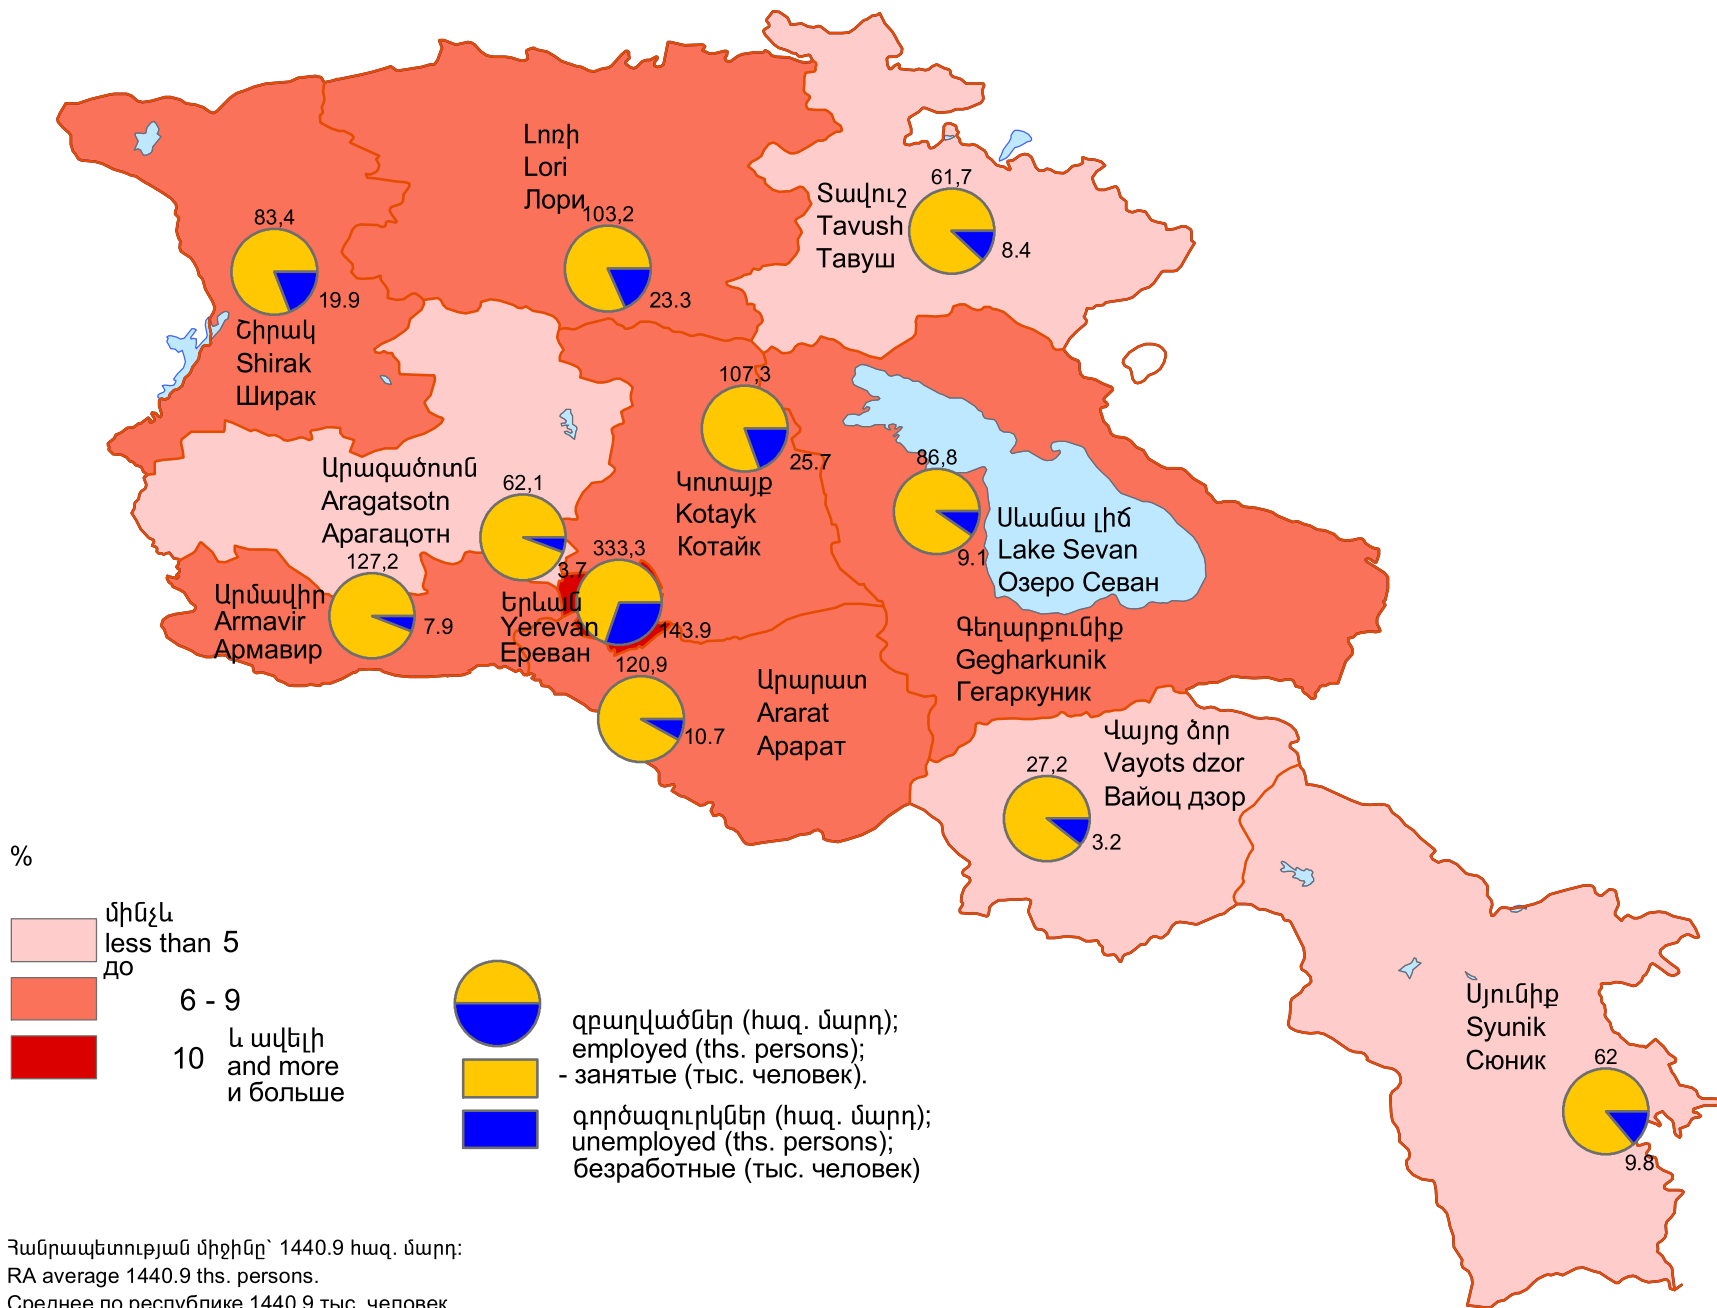

Տնտեսապես ակտիվ բնակչության կառուցվածքը (միջին տարեկան), 2011թ.

Structure of economically active population (average annual data), 2011

Структура экономически активного населения (среднегодовые данные), 2011г.

Տվյալների աղբյուրը՝ Տնային տնտեսությունների կենսամակարդակի ամբողջացված հետազոտություն:
 Source of data is Household integrated living conditions survey.
 Источник данных- Интегрированное обследование уровня жизни домашних хозяйств.