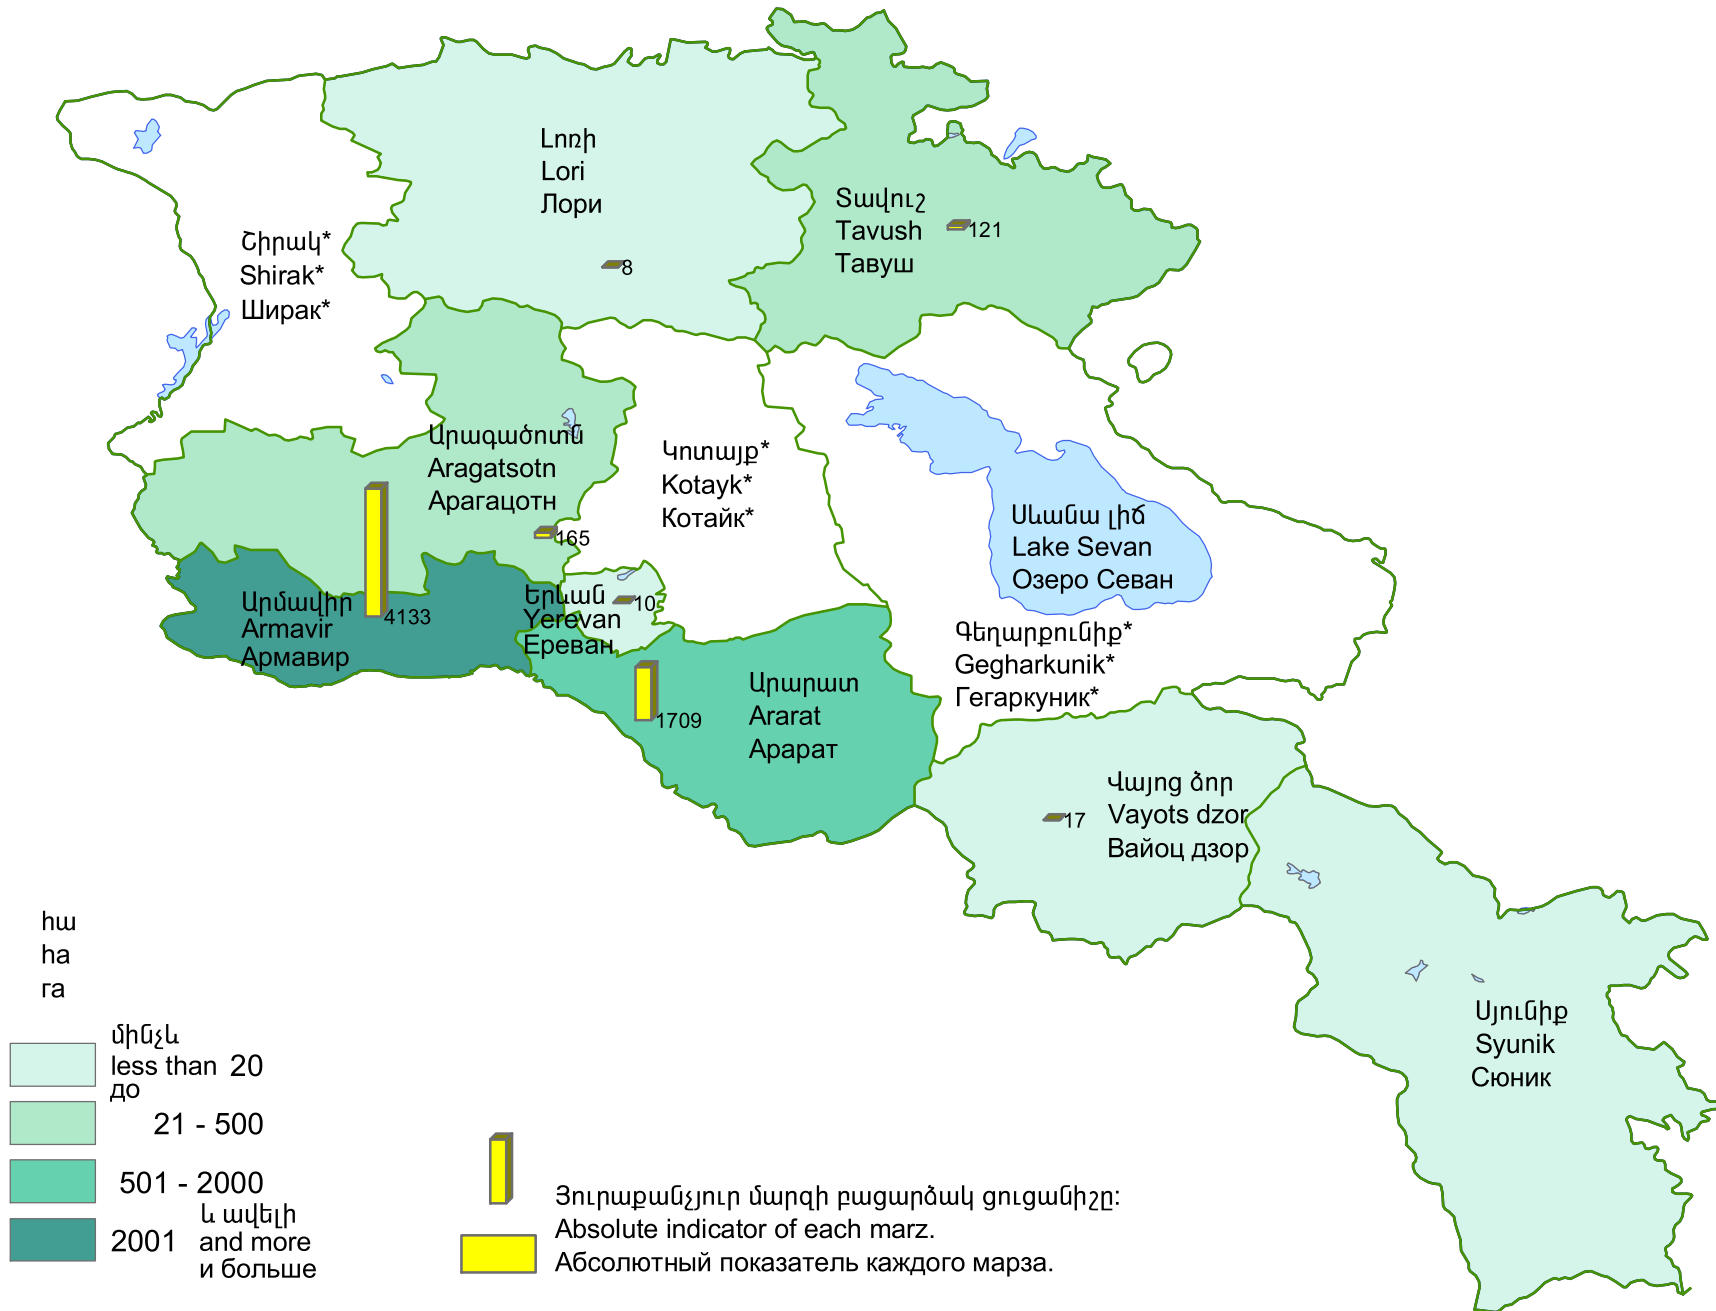

Բուստանային մշակաբույսերի ցանքատարածությունները, 2011թ.

Sown areas under melons, 2011

Посевные площади бахчевых культур, 2011г.

Յուրաքանչյուր մարզի բացարձակ ցուցանիշը:
Absolute indicator of each marz.
Абсолютный показатель каждого марза.

Հայաստանի Հանրապետություն՝ 5764 հա:
Republic of Armenia - 5764 ha.
Республика Армении - 5764 га.

* Մարզերում երևույթը բացակայում է:
* Phenomenon is not applicable in marzes.
* В марзах явление отсутствует.