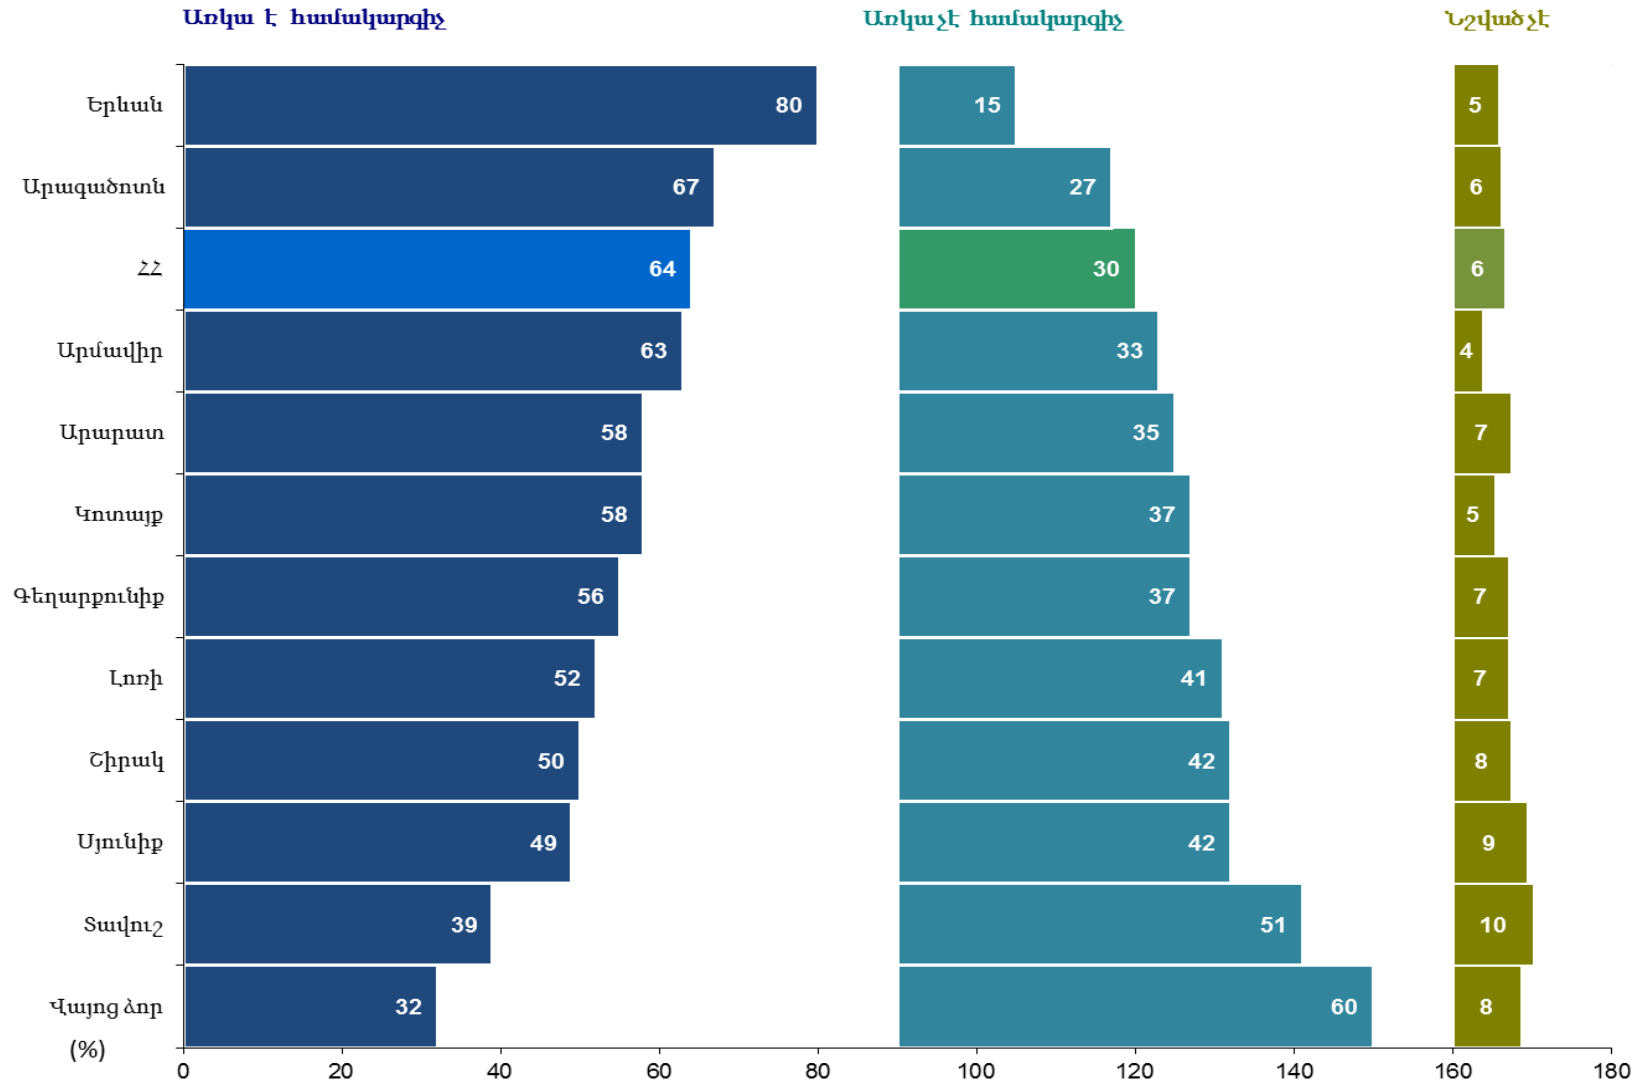

ՀՀ ՏՆԱՅԻՆ ՏՆՏԵՍՈՒԹՅՈՒՆՆԵՐՆ ԸՍՏ ՀԱՄԱԿԱՐԳՉԻ ԱՌԿԱՅՈՒԹՅԱՆ՝ ՄԱՐԶԱՅԻՆ ԿՏՐՎԱԾՔՈՎ