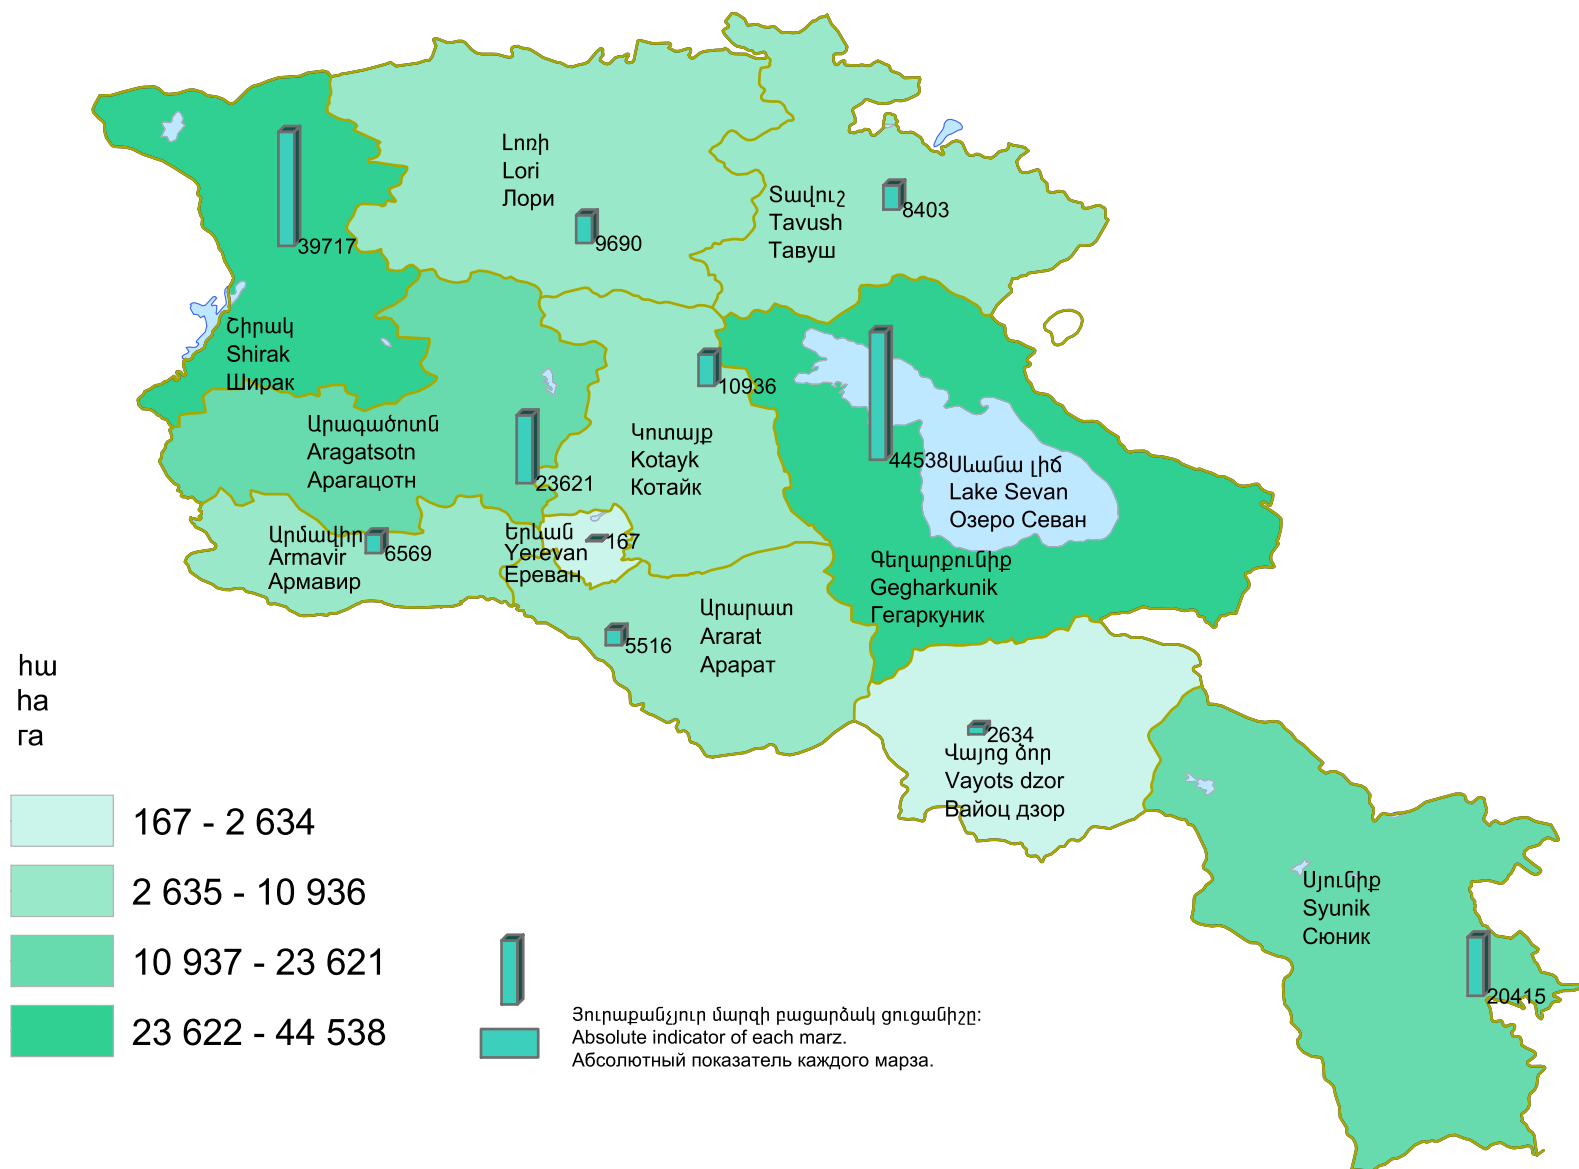

Հացահատիկային և հատիկաբերող բույսերի մշակաբույսերի ցանքատարածությունները, 2012թ.
 Sown areas under grain and leguminous crops, 2012
 Посевные площади зерновых и зернобобовых культур, 2012г.

հա
 ha
 га

Յուրաքանչյուր մարզի բացարձակ ցուցանիշը:
 Absolute indicator of each marz.
 Абсолютный показатель каждого марза.

Հայաստանի Հանրապետություն՝ 172 206 հա:
 Republic of Armenia - 172 206 ha.
 Республика Армения - 172 206 га.