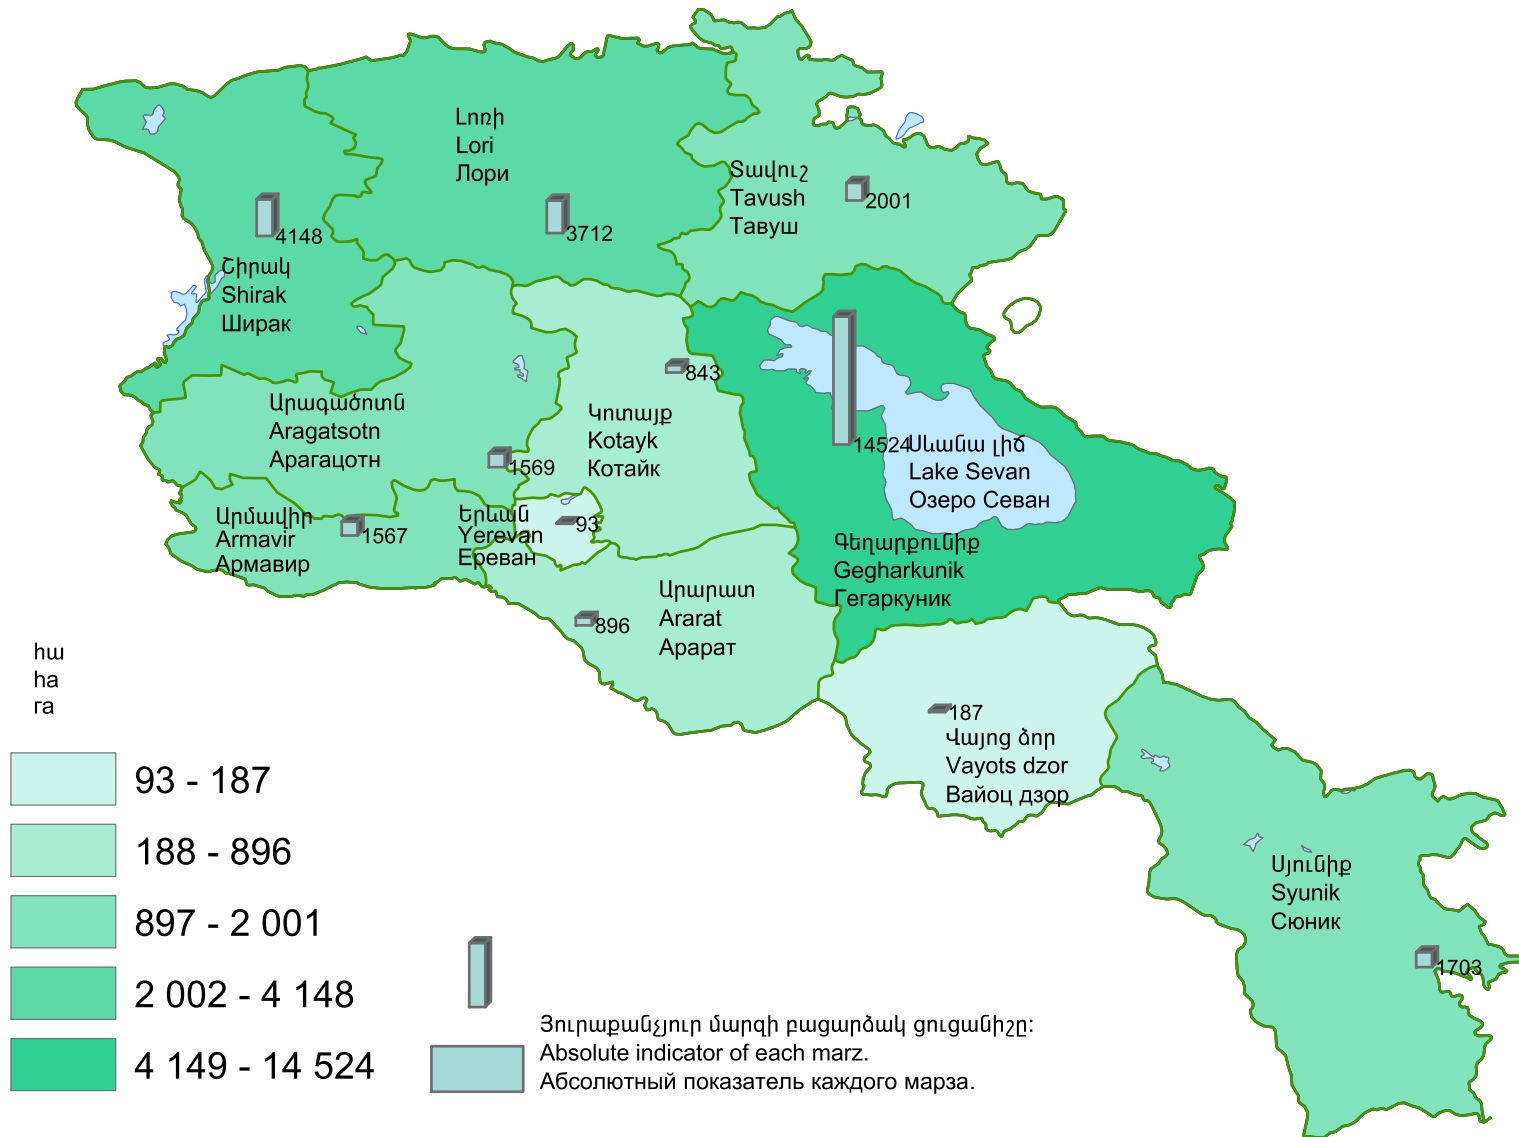

Կարտոֆիլի ցանքատարածությունները, 2012թ.
 Sown areas under potatoes, 2012
 Посевные площади картофеля, 2012г.

Հայաստանի Հանրապետություն՝ 31 243 հա:
 Republic of Armenia - 31 243 ha.
 Республика Армении - 31 243 га.