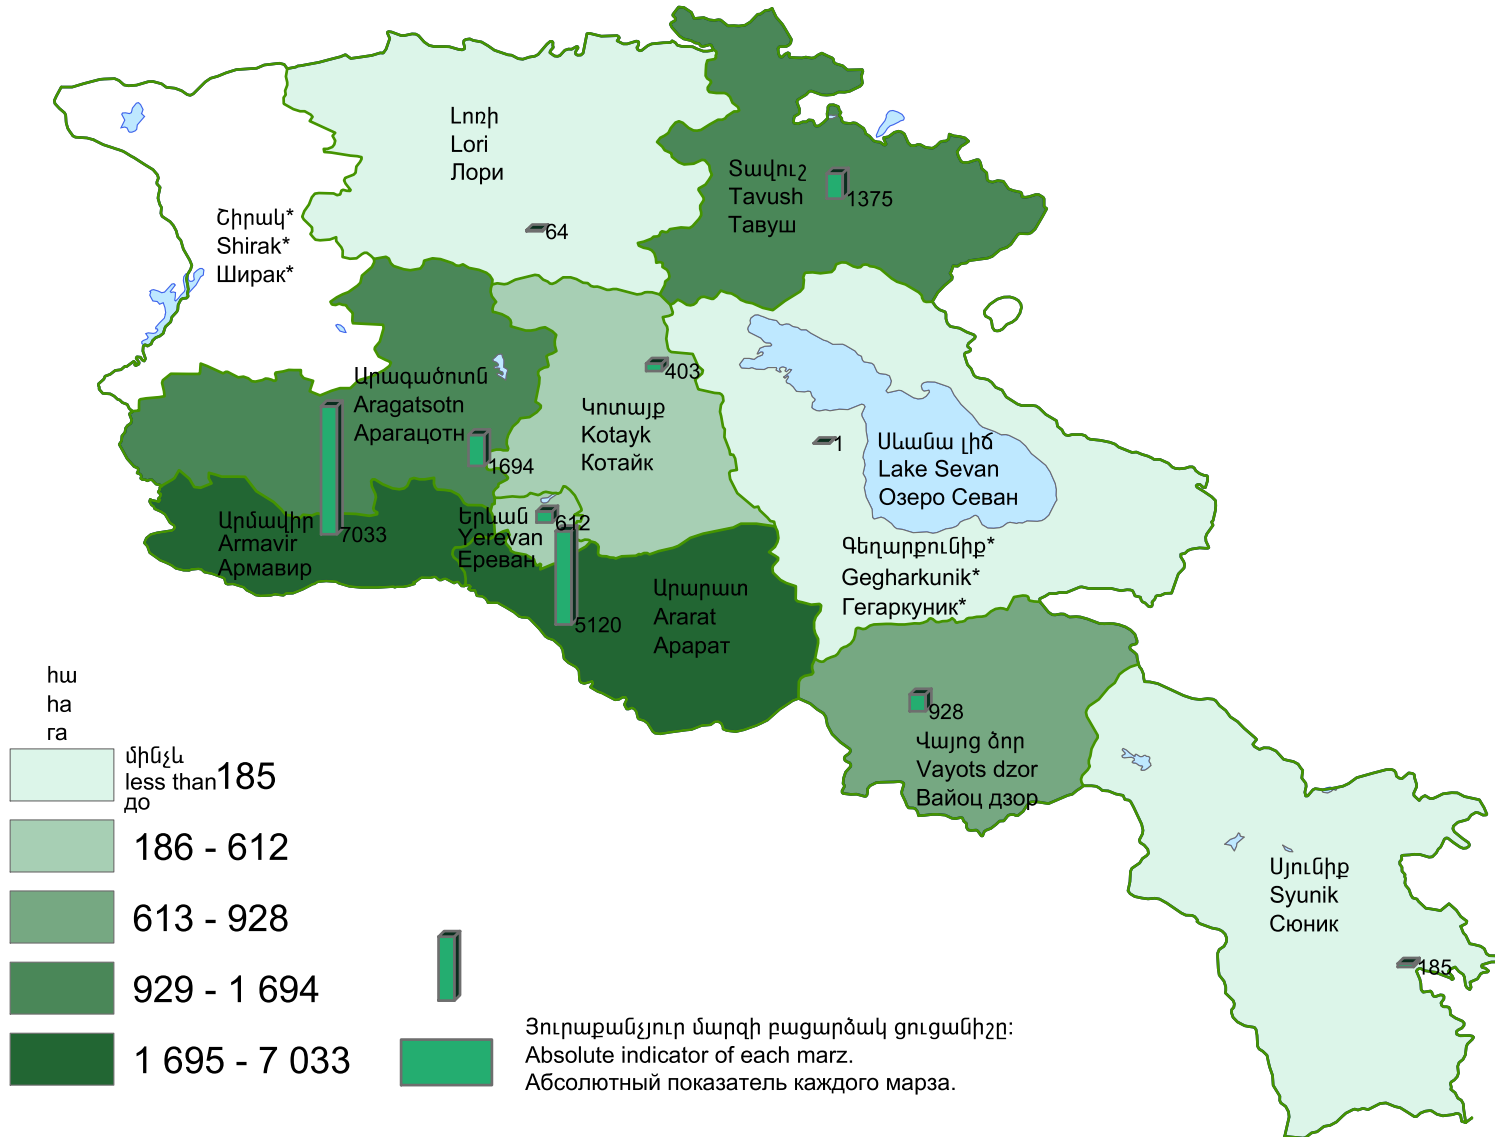

Խաղողի տնկարկների ցանքատարածությունները, 2012թ.
 Sown areas under grape plantations, 2012
 Посевные площади виноградных насаждений, 2012г.

Հայաստանի Հանրապետություն՝ 17 415 հա:
 Republic of Armenia - 17 415 ha.
 Республика Армении - 17 415 га.

* Մարզերում երևույթը բացակայում է:
 * Phenomenon is not applicable in marzes.
 * В марзах явление отсутствует.