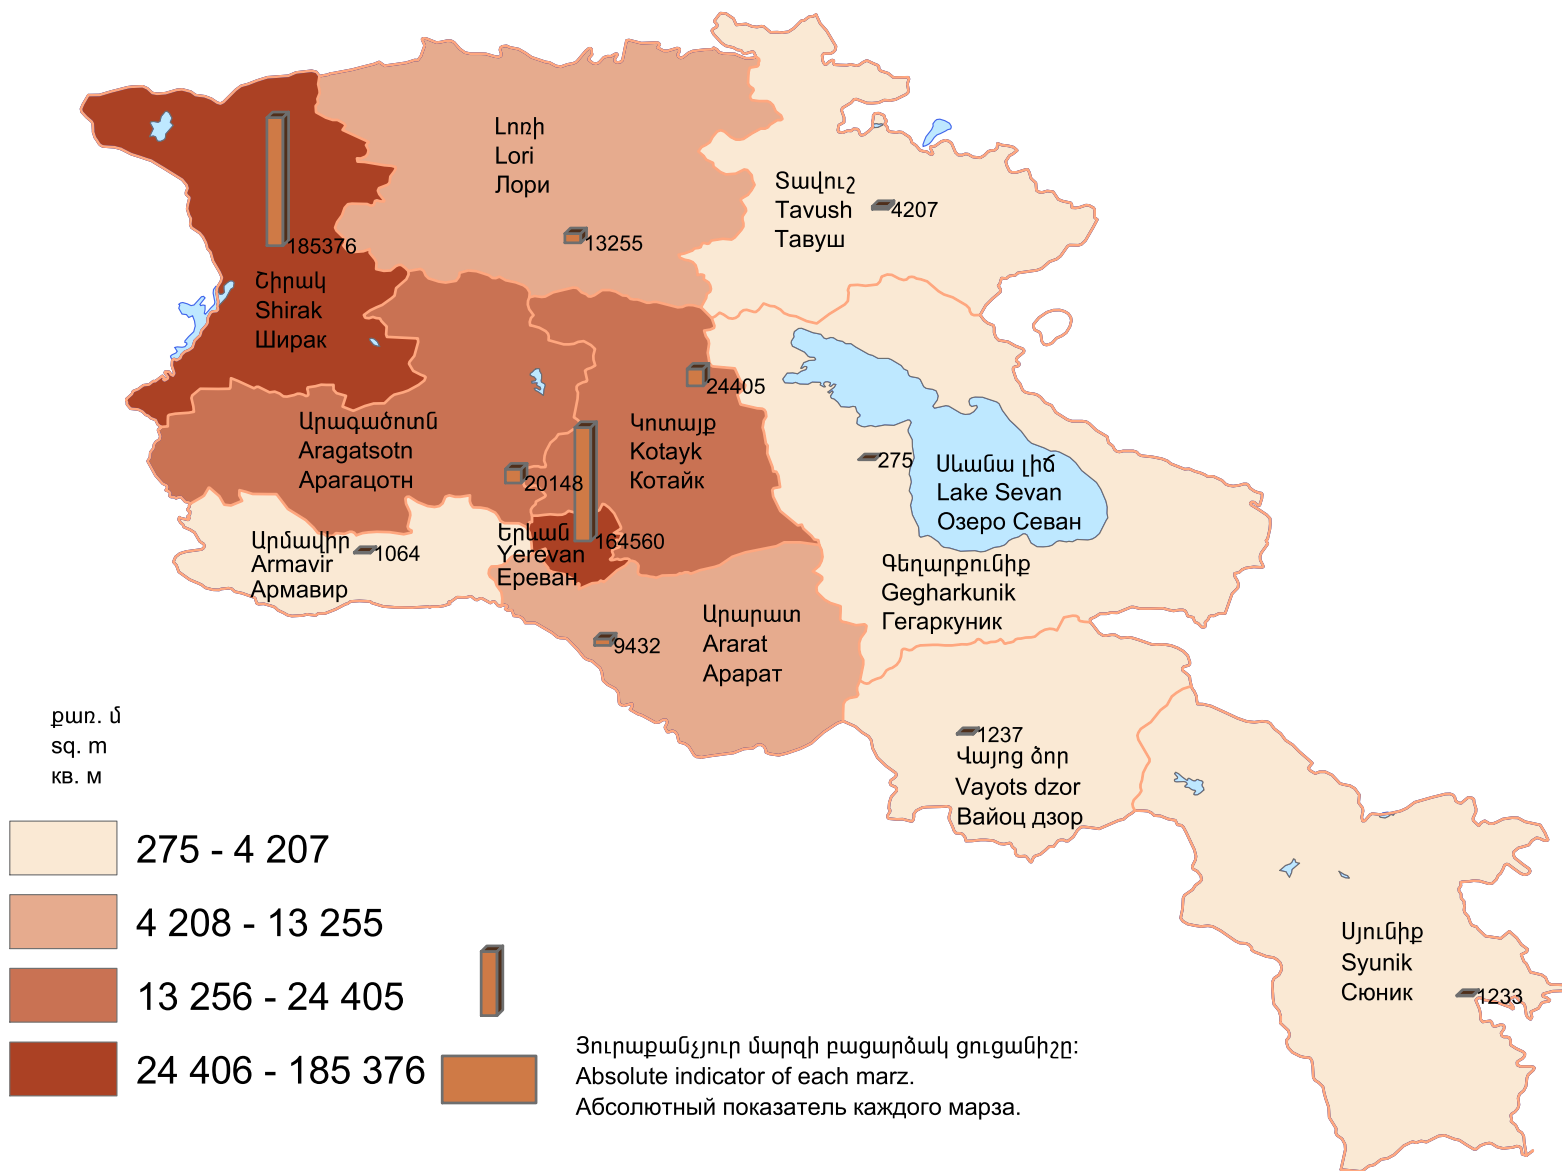

Շահագործման հանձնված բնակելի շենքեր, 2012թ.

Residential buildings put into operation, 2012

Жилые дома введенные в действие, 2012г.

Հայաստանի Հանրապետություն՝ 425 192 քառ. մ:

Republic of Armenia - 425 192 sq. m.

Республика Армения - 425 192 кв. м.