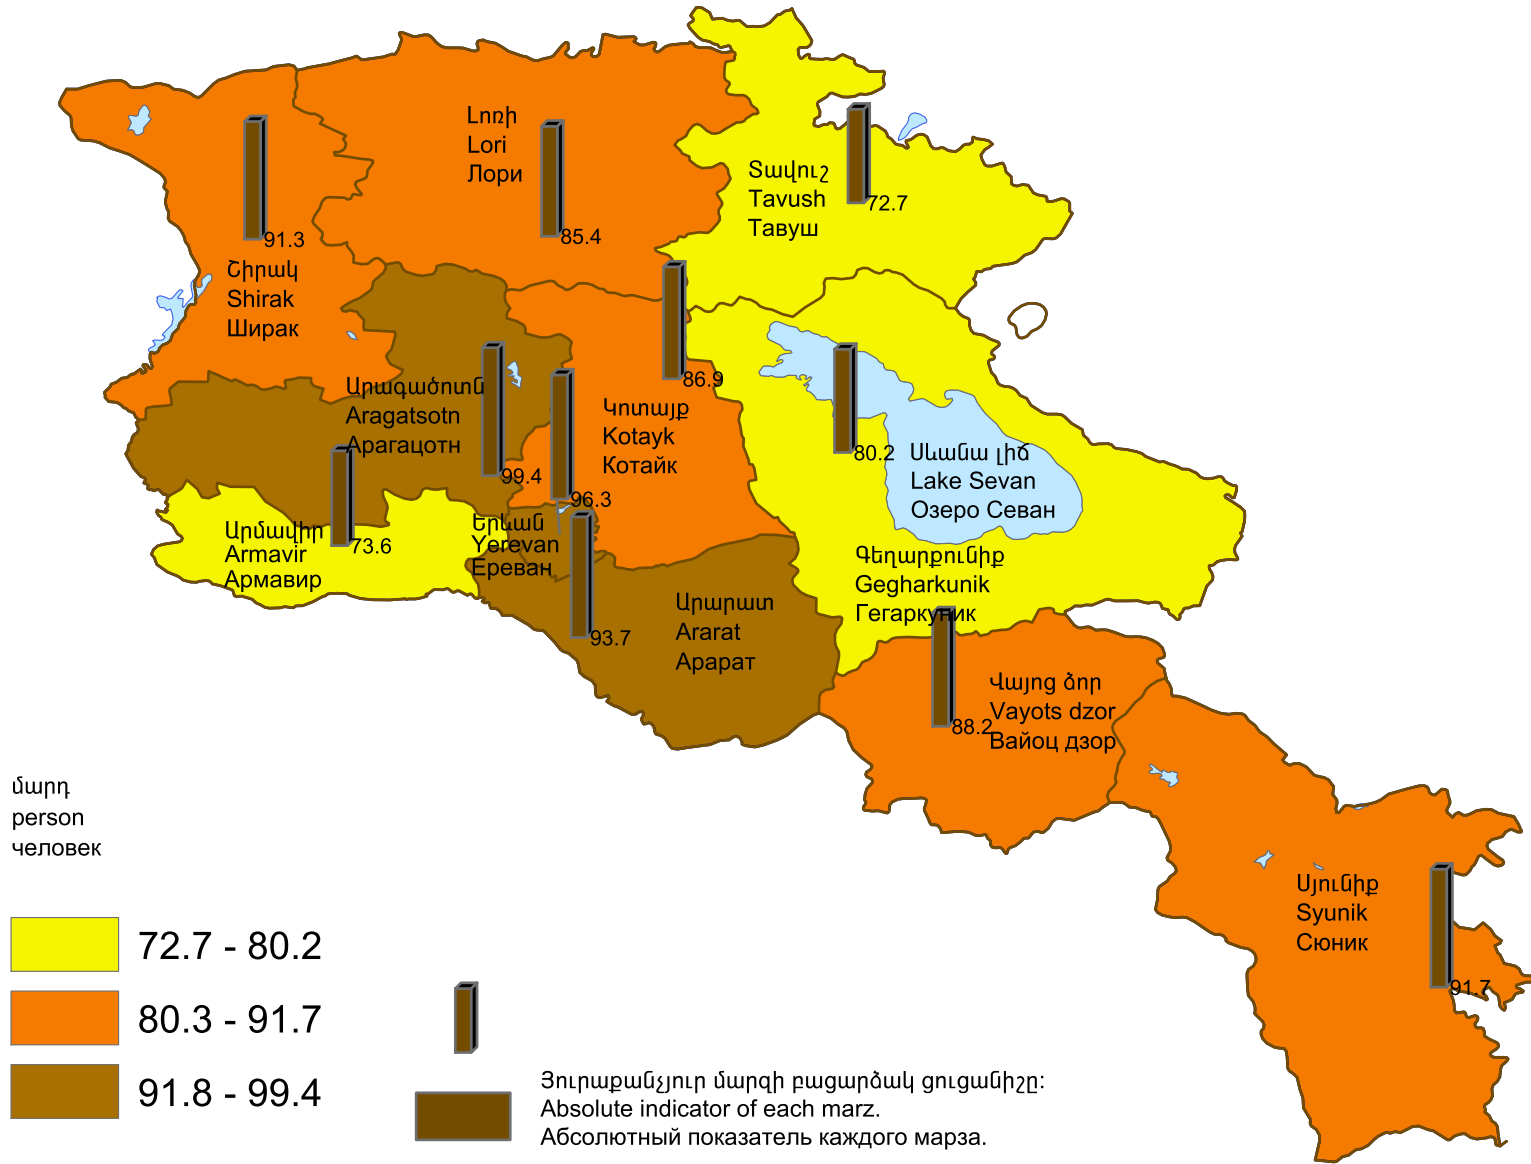

Նախադպրոցական պետական հիմնարկներում 100 տեղի հաշվով հաճախող երեխաների թվաքանակը, 2012թ.
 Number of children per 100 seats in state pre-school establishments, 2012
 Численность детей на 100 мест в государственных дошкольных учреждениях, 2012г.

Հանրապետության միջինը՝ 90.2 մարդ:
 RA average 90.2 persons.
 Среднее по республике 90.2 человек.