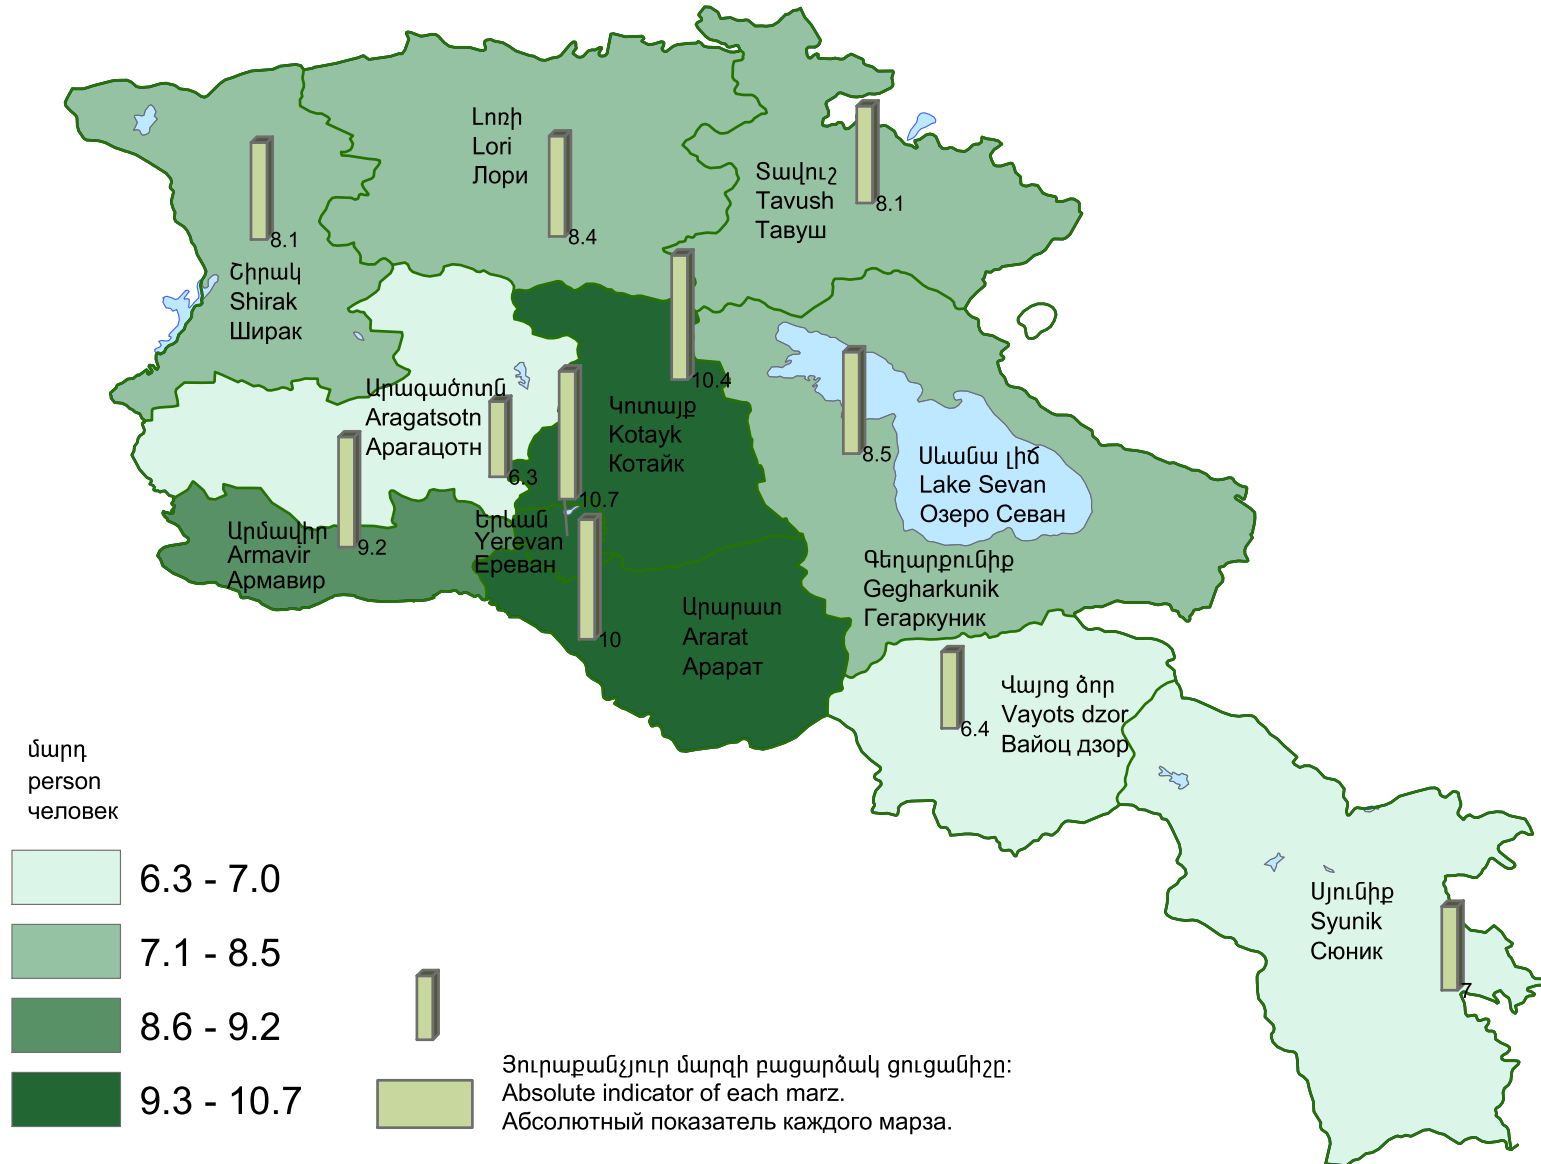

Հանրակրթական պետական դպրոցների մեկ ուսուցչի հաշվով աշակերտների թվաքանակը, 2012/2013 ուս. տարի

Number of pupils in state general education schools per teacher, 2012/2013 academic year

Численность учеников в государственных общеобразовательных учебных заведениях на одного учителя, 2012/2013 учебный год

Հանրապետության միջինը՝ 9.0 մարդ:
 RA average 9.0 persons.
 Среднее по республике 9.0 человек.