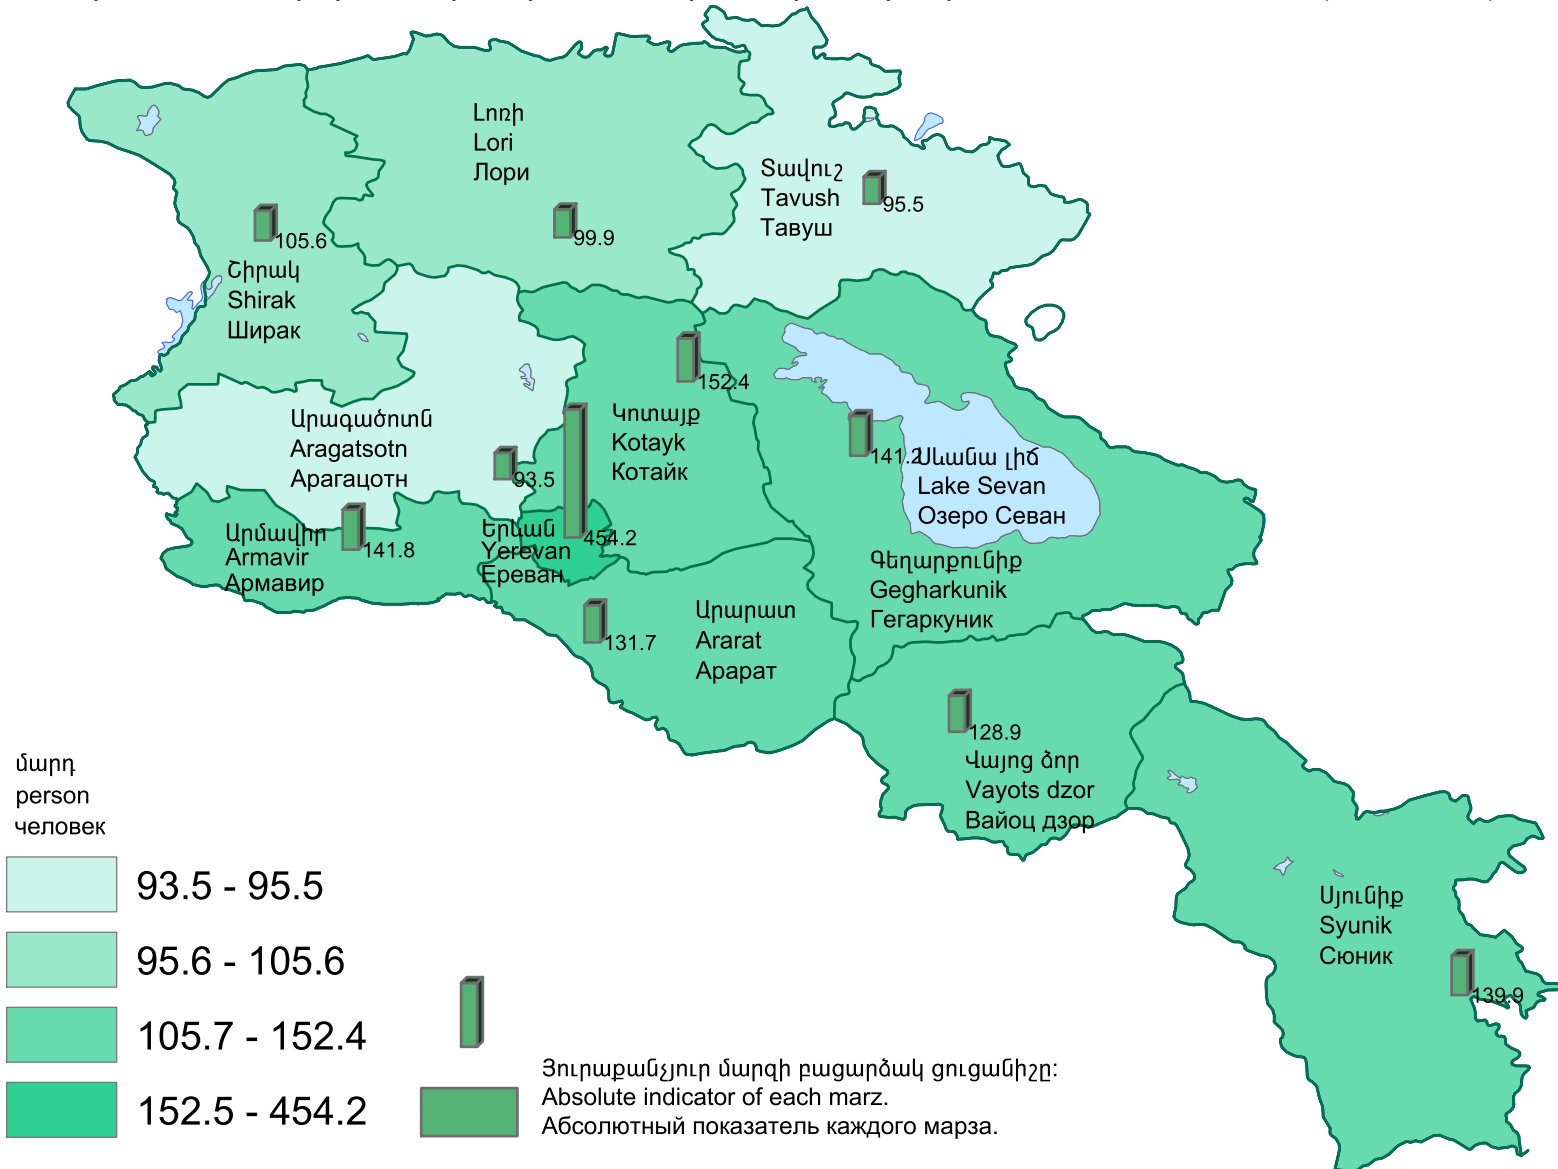

Երաժշտական, արվեստի, գեղարվեստի մեկ դպրոց և մանկապատանեկան ստեղծագործական մեկ կենտրոն հաճախող աշակերտների թվաքանակը, 2012/2013 ուս. տարի

Number of pupils per music, art, fine art schools and child and youth creative development center, 2012/2013 academic year

Численность учеников на одну музыкальную и художественную школу, школу искусств и детско-юношеский творческий центр, 2012/2013 учебный год

մարդ  
person  
человек

Հանրապետության միջինը՝ 195.1 մարդ:  
RA average 195.1 persons.  
Среднее по республике 195.1 человек.