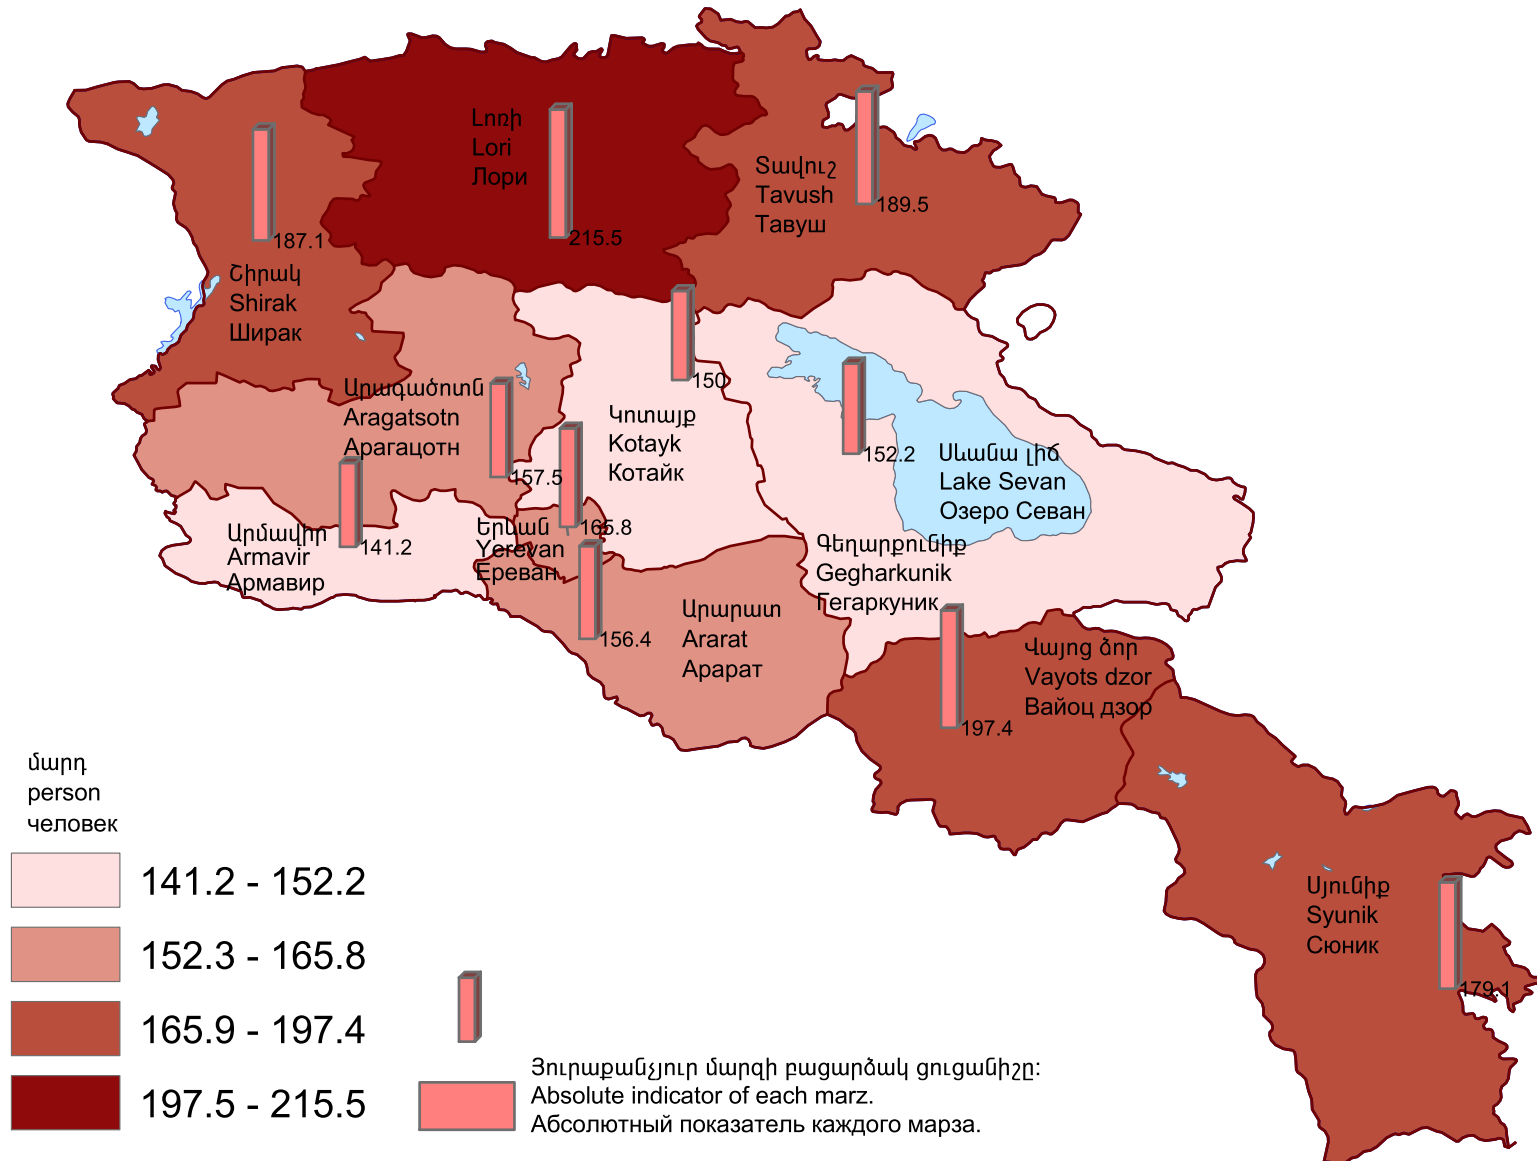

Կենսաթոշակառուների թվաքանակը մարզի 1000 բնակչի հաշվով, 2012թ.

Number of pensioniers per 1000 population of marz, 2012

Численность пенсионеров на 1000 человек населения марза, 2012г.

Հանրապետության միջինը՝ 167.9 մարդ:

RA average 167.9 persons.

Среднее по республике 167.9 человек.