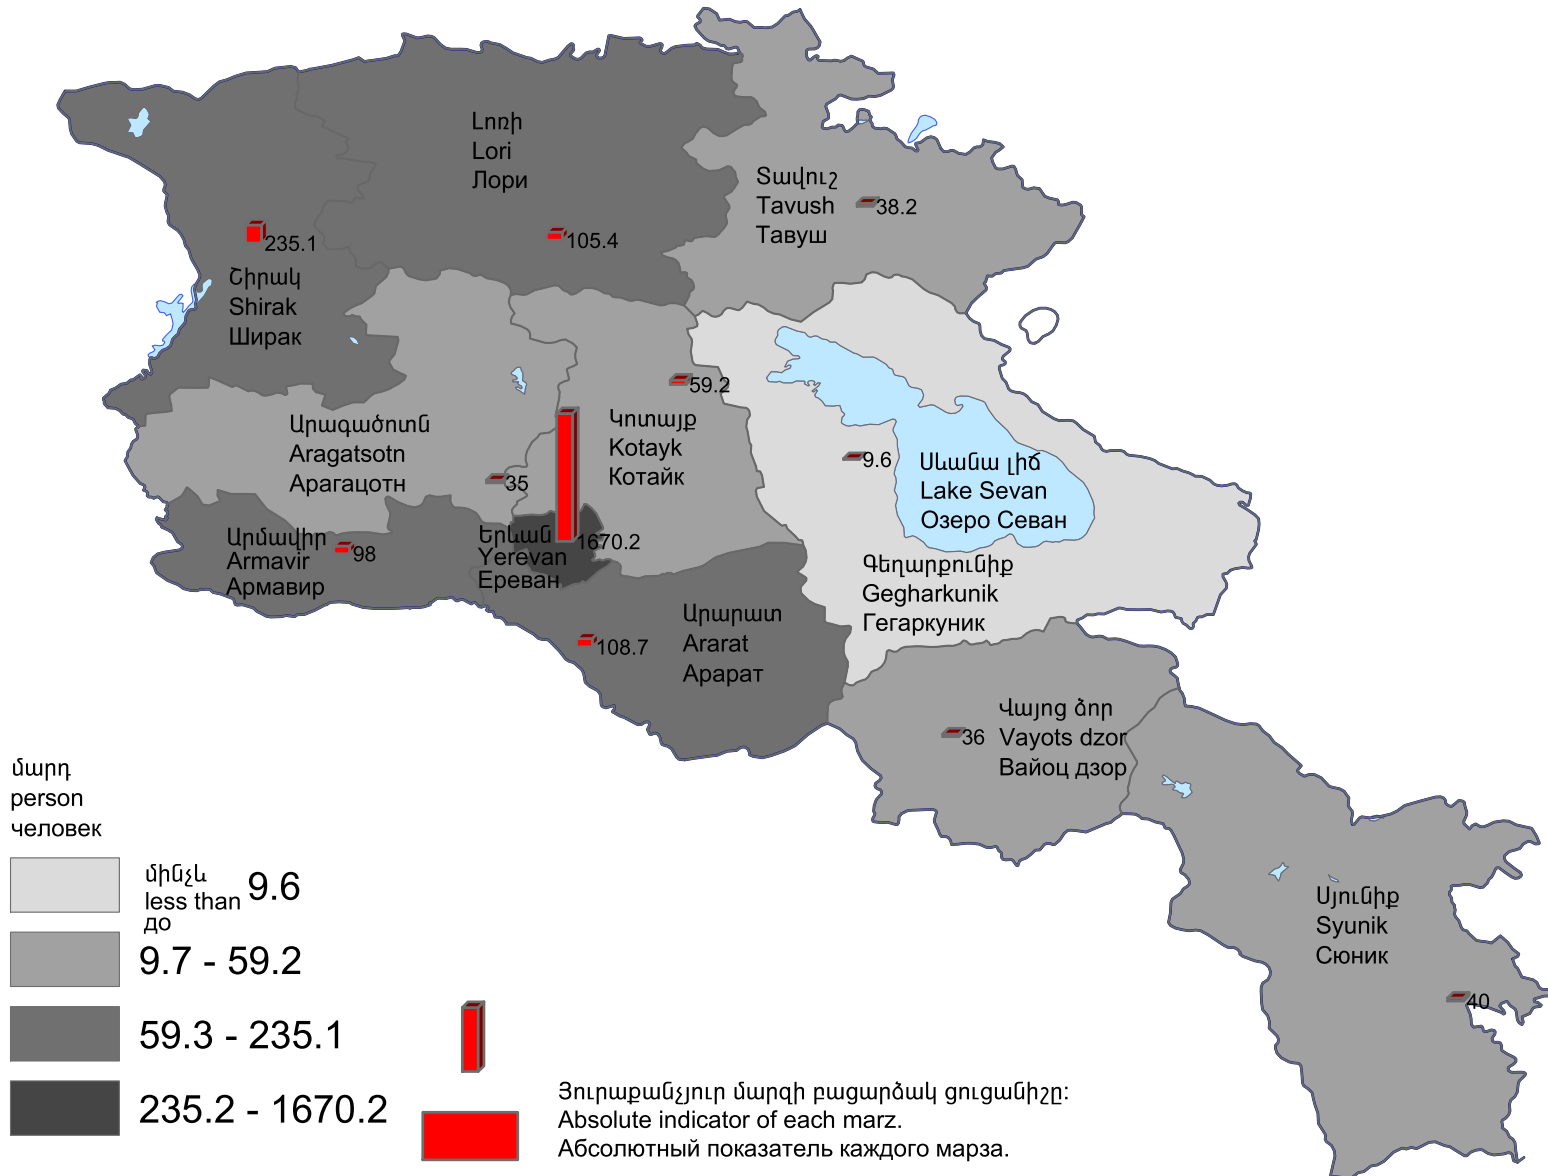

Հաճախումները թանգարան մարզի 1000 բնակչի հաշվով, 2012թ.

Number of attendance to museums per 1000 population of marz, 2012

Число посещения в музеи на 1000 человек населения марза, 2012г.

Հանրապետության միջինը՝ 644.6 մարդ:

RA average 644.6 persons.

Среднее по республике 644.6 человек.