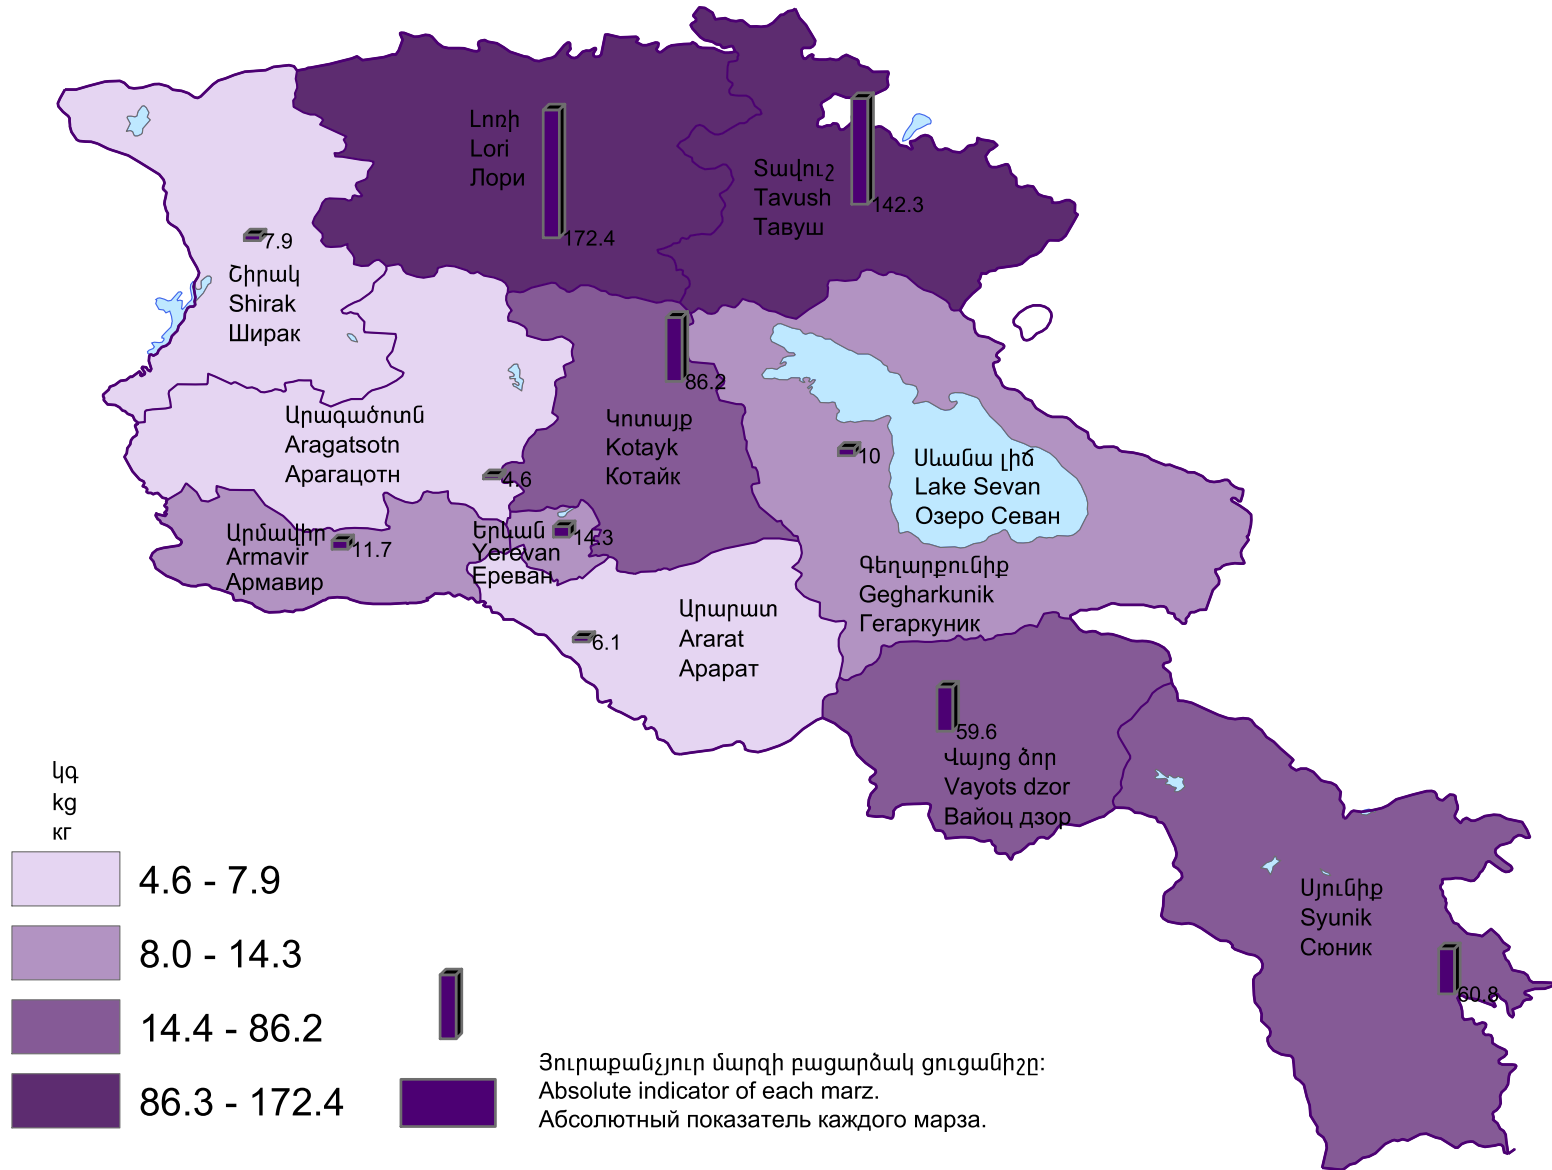

Արտանետման անշարժ աղբյուրներից մթնոլորտ արտանետված վնասակար նյութերի քանակը մարզի մեկ բնակչի հաշվով, 2012թ.
 Quantity of hazardous substances emitted into atmosphere from stationary sources per capita of marz, 2012
 Количество вредных веществ, выброшенных в атмосферу стационарными источниками на душу населения марза, 2012г.

Հանրապետության միջինը՝ 38.8 կգ:
 RA average 38.8 kg.
 Среднее по республике 38.8 кг.