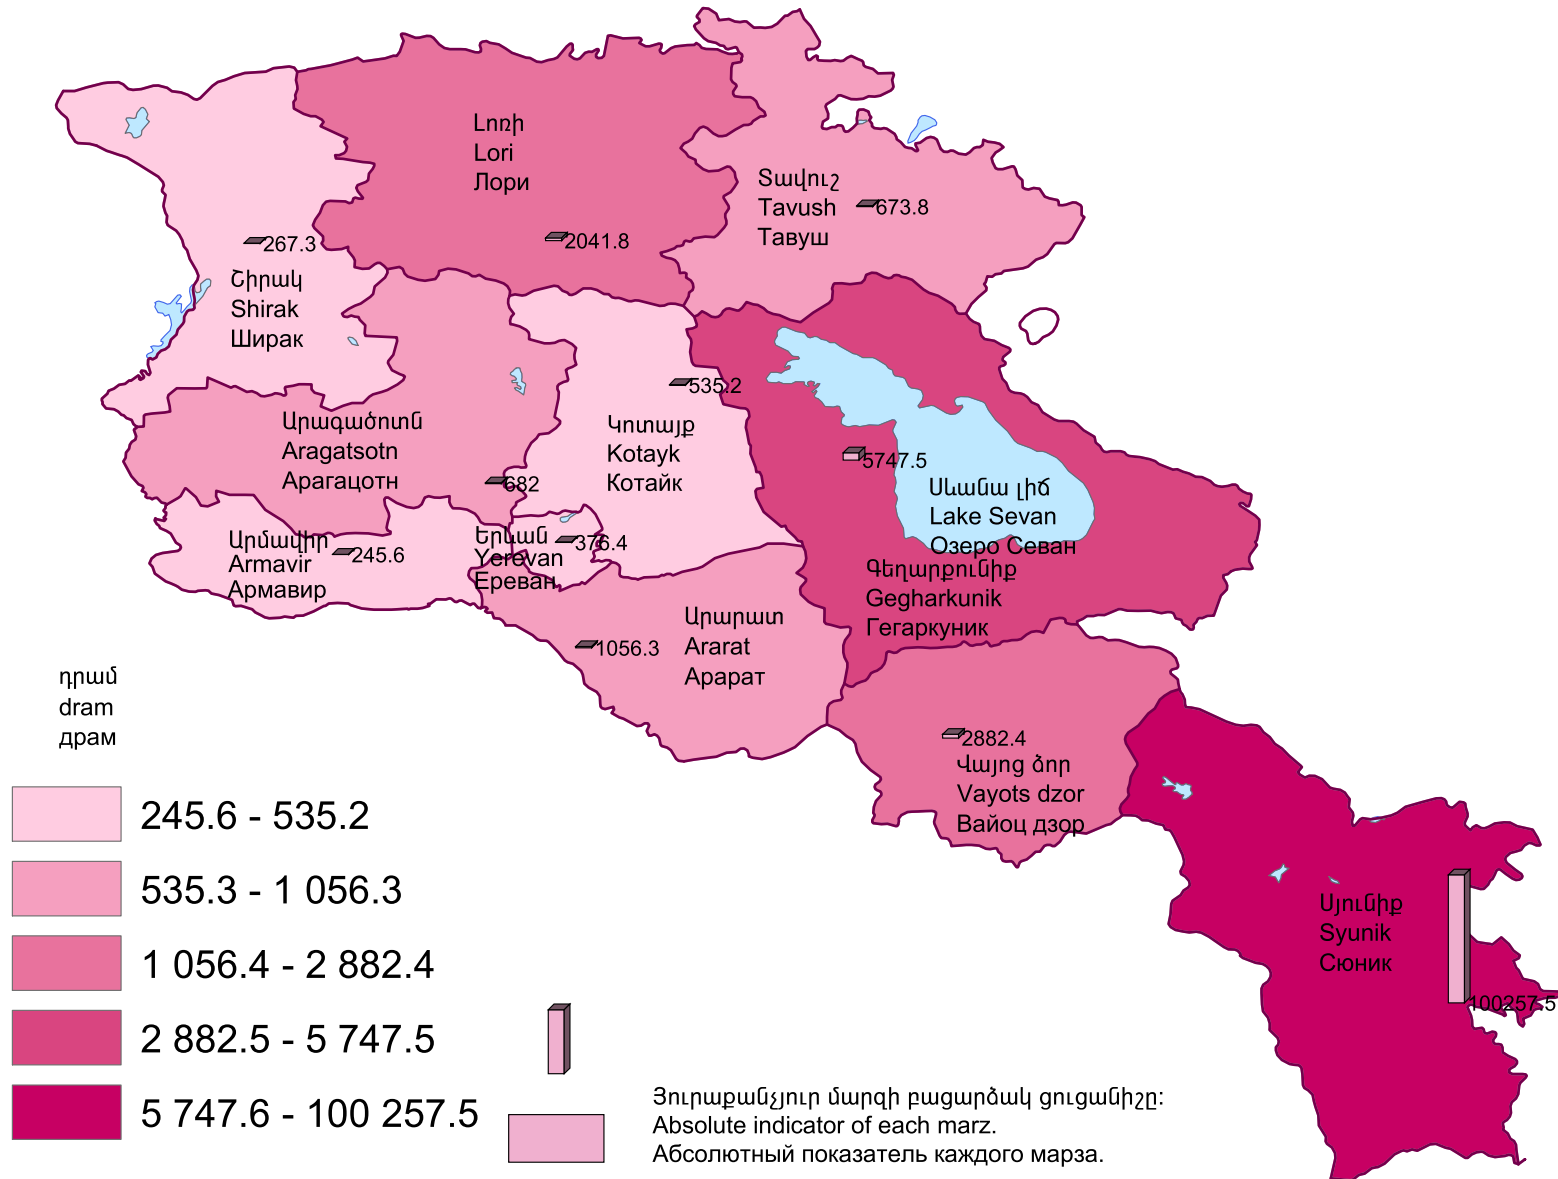

Բնապահպանական և բնօգտագործման վճարները մարզի մեկ բնակչի հաշվով, 2012թ.
 Payments for environment protection and environmental resources use per capita of marz, 2012
 Платежи по охране окружающей среды и природопользованию на душу населения марза, 2012г.

Հանրապետության միջինը՝ 5 725.2 դրամ:
 RA average 5 725.2 drams.
 Среднее по республике 5 725.2 драмов.