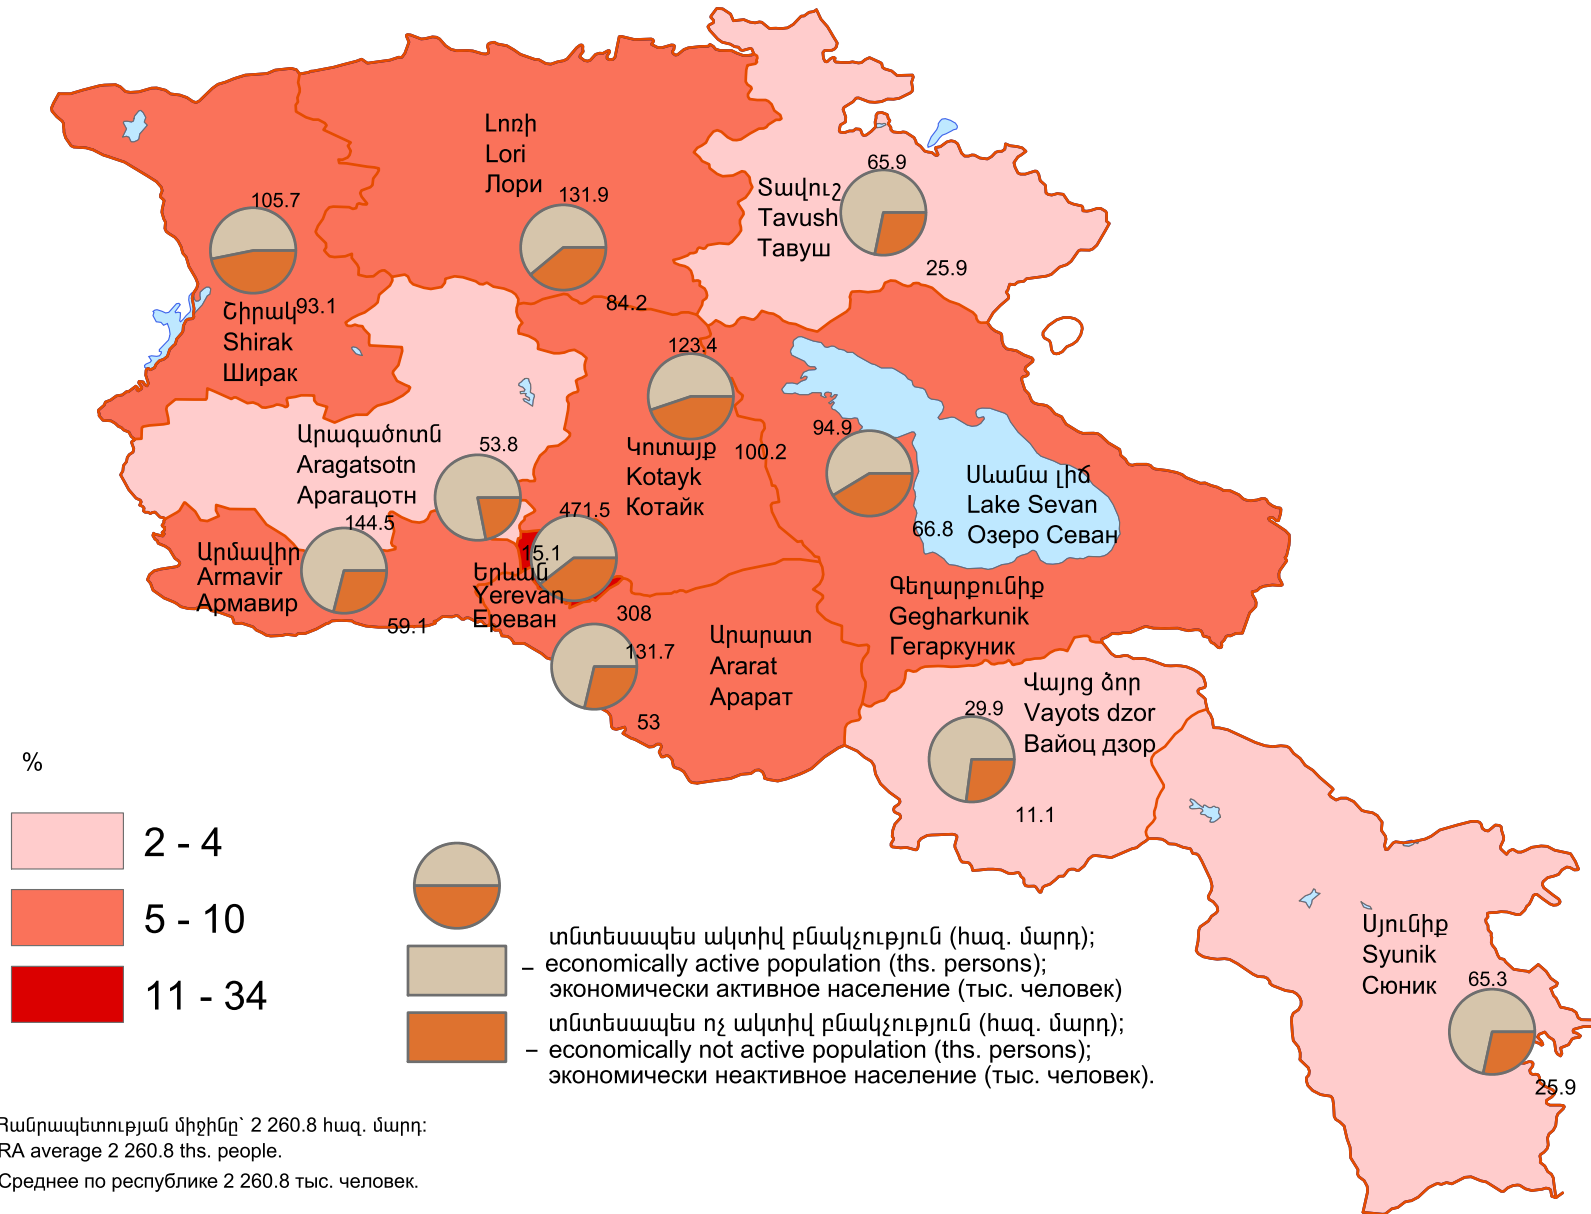

ՀՀ աշխատանքային ռեսուրսների կառուցվածքը (միջին տարեկան), 2012թ.
 Structure of labour resources of RA (average annual data), 2012
 Структура трудовых ресурсов РА (среднегодовые данные), 2012г.

Տվյալների աղբյուրը՝ Տնային տնտեսությունների կենսամակարդակի ամբողջացված հետազոտություն:
 Source of data is Household integrated living conditions survey.
 Источник данных- Интегрированное обследование уровня жизни домашних хозяйств.