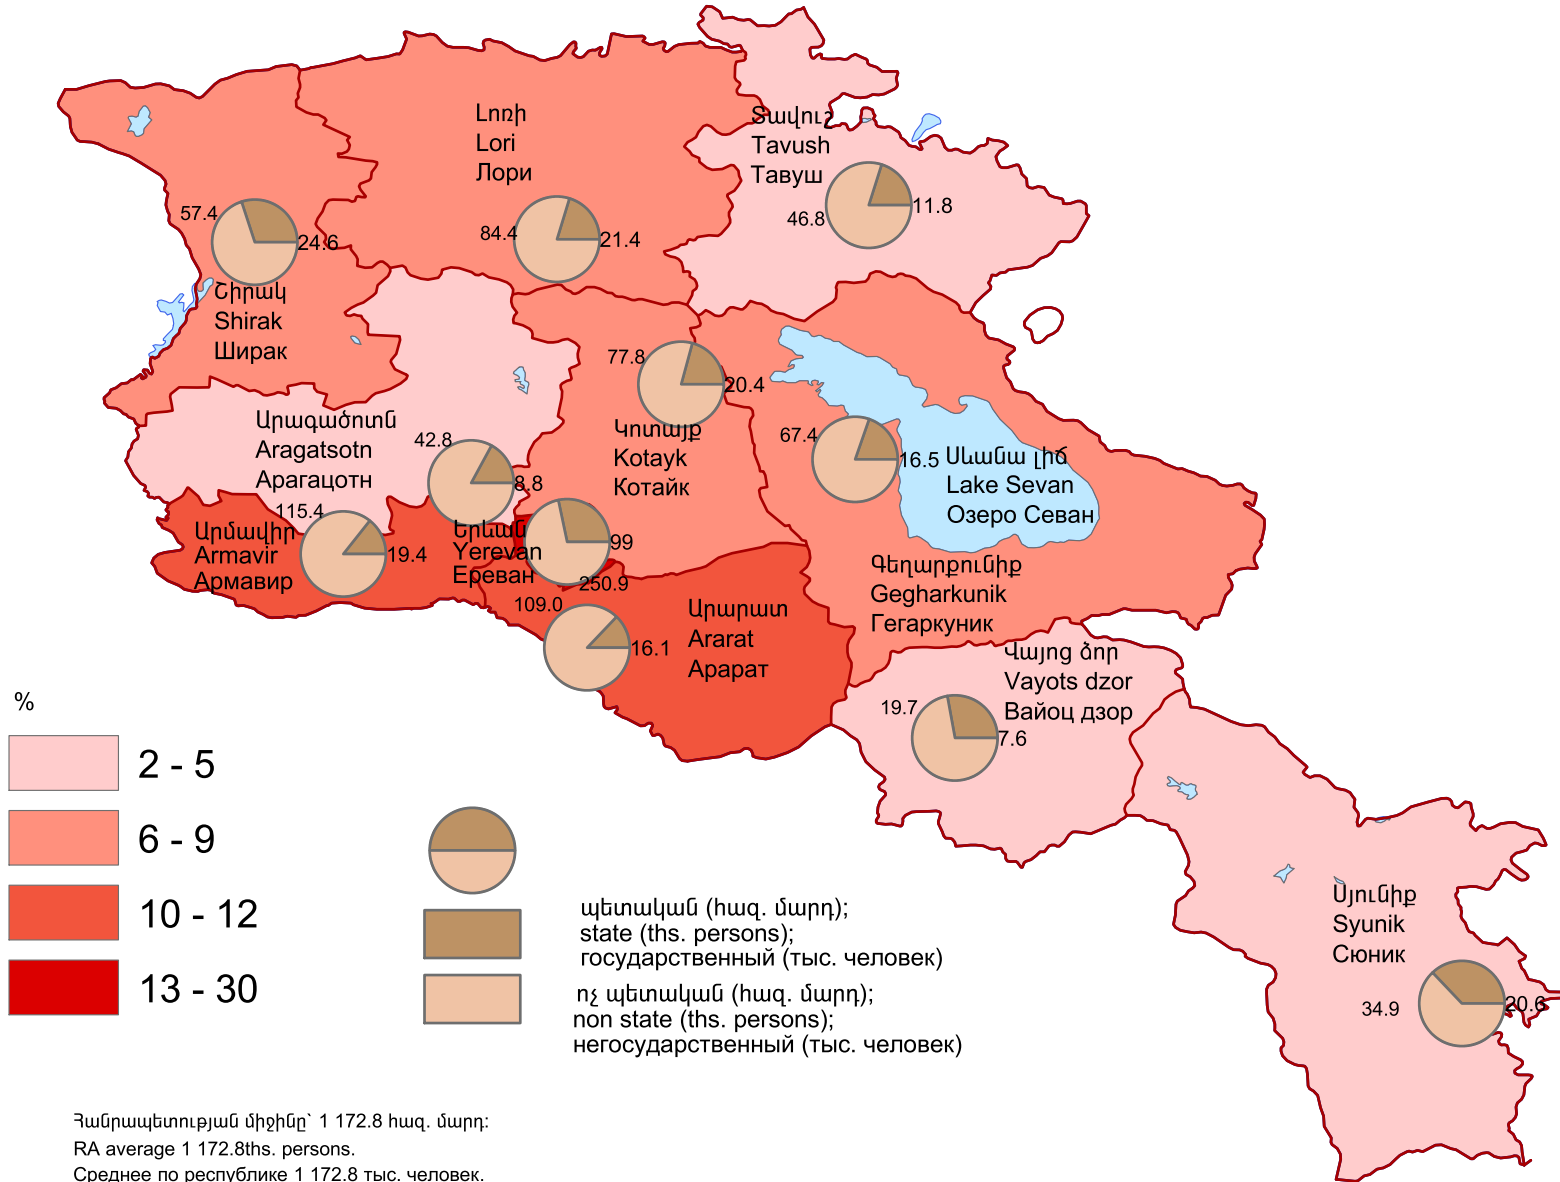

Ջրաղվածների բաշխումն ըստ տնտեսության հատվածների (միջին տարեկան), 2012թ.
 Distribution of employed population by sectors of economy (average annual data), 2012
 Распределение занятого населения по секторам экономики (среднегодовые данные), 2012г.

Տվյալների աղբյուրը՝ Տնային տնտեսությունների կենսամակարդակի ամբողջացված հետազոտություն:
 Source of data is Household integrated living conditions survey.
 Источник данных- Интегрированное обследование уровня жизни домашних хозяйств.