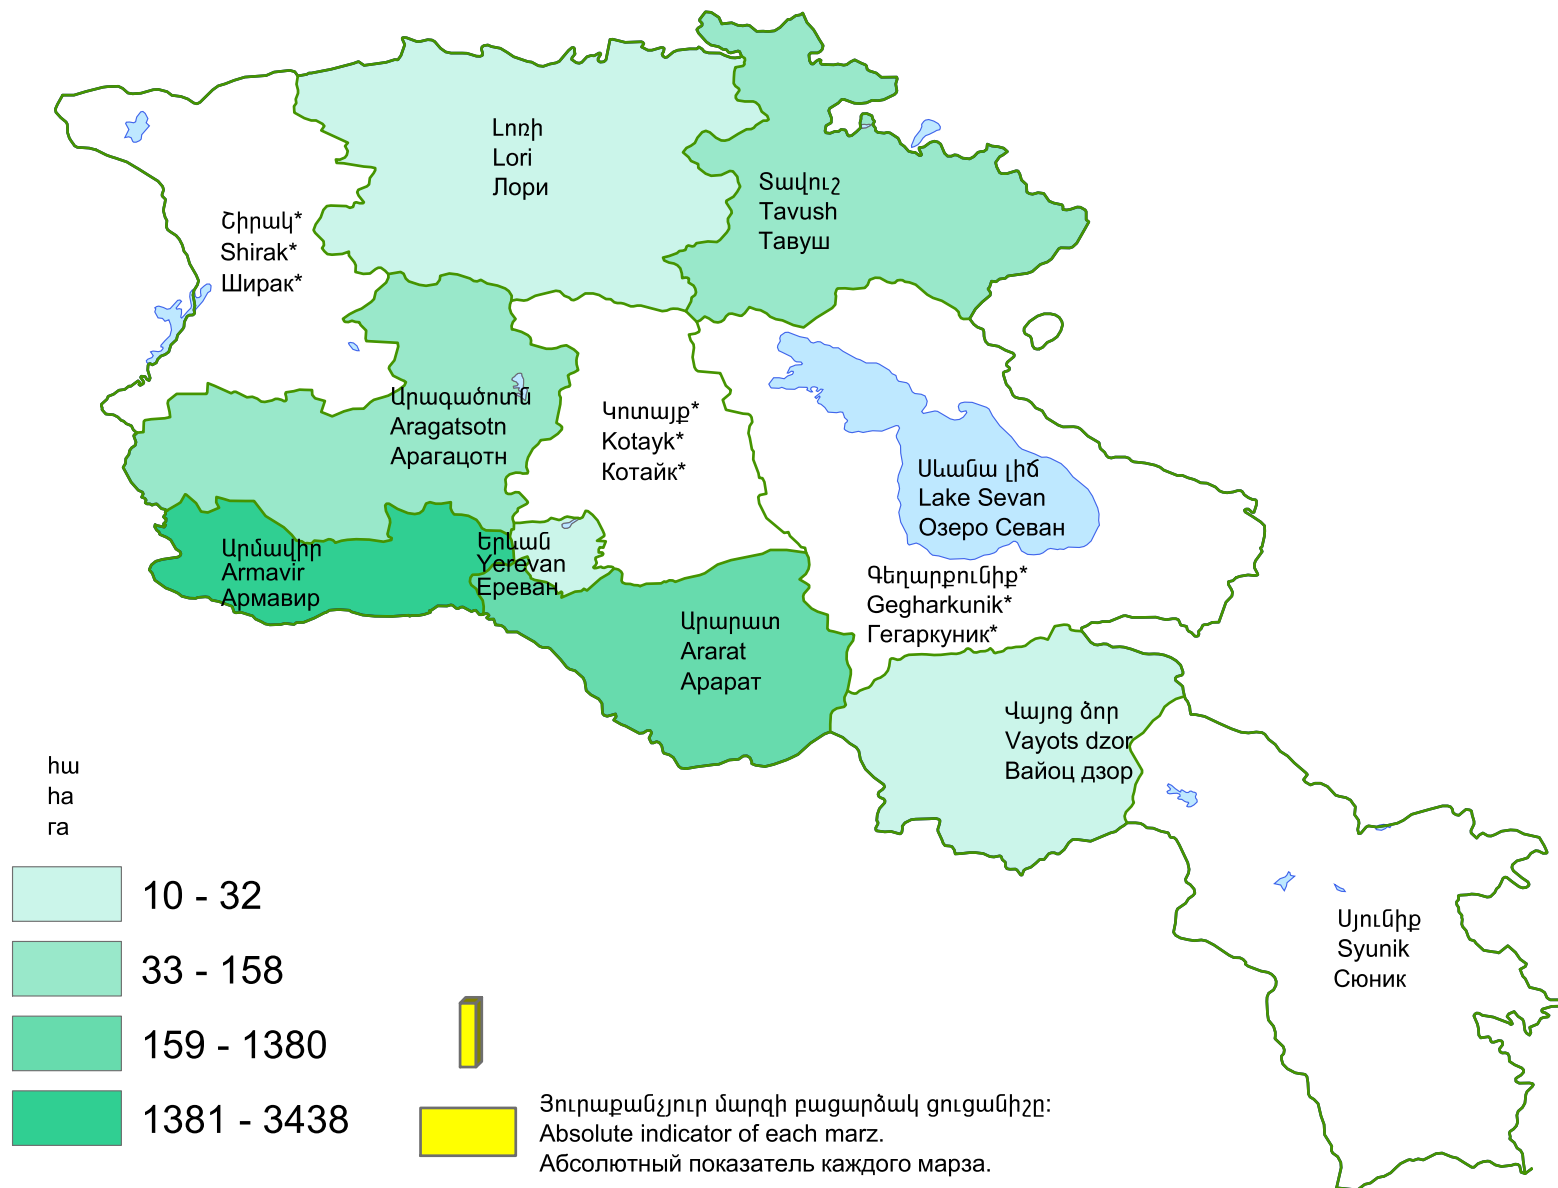

Բոստանային մշակաբույսերի ցանքատարածությունները, 2012թ.

Sown areas under melons, 2012

Посевные площади бахчевых культур, 2012г.

Հայաստանի Հանրապետություն՝ 5 128 հա:
 Republic of Armenia - 5 128 ha.
 Республика Армении - 5 128 га.

* Մարզերում երևույթը բացակայում է:
 * Phenomenon is not applicable in marzes.
 * В марзах явление отсутствует.