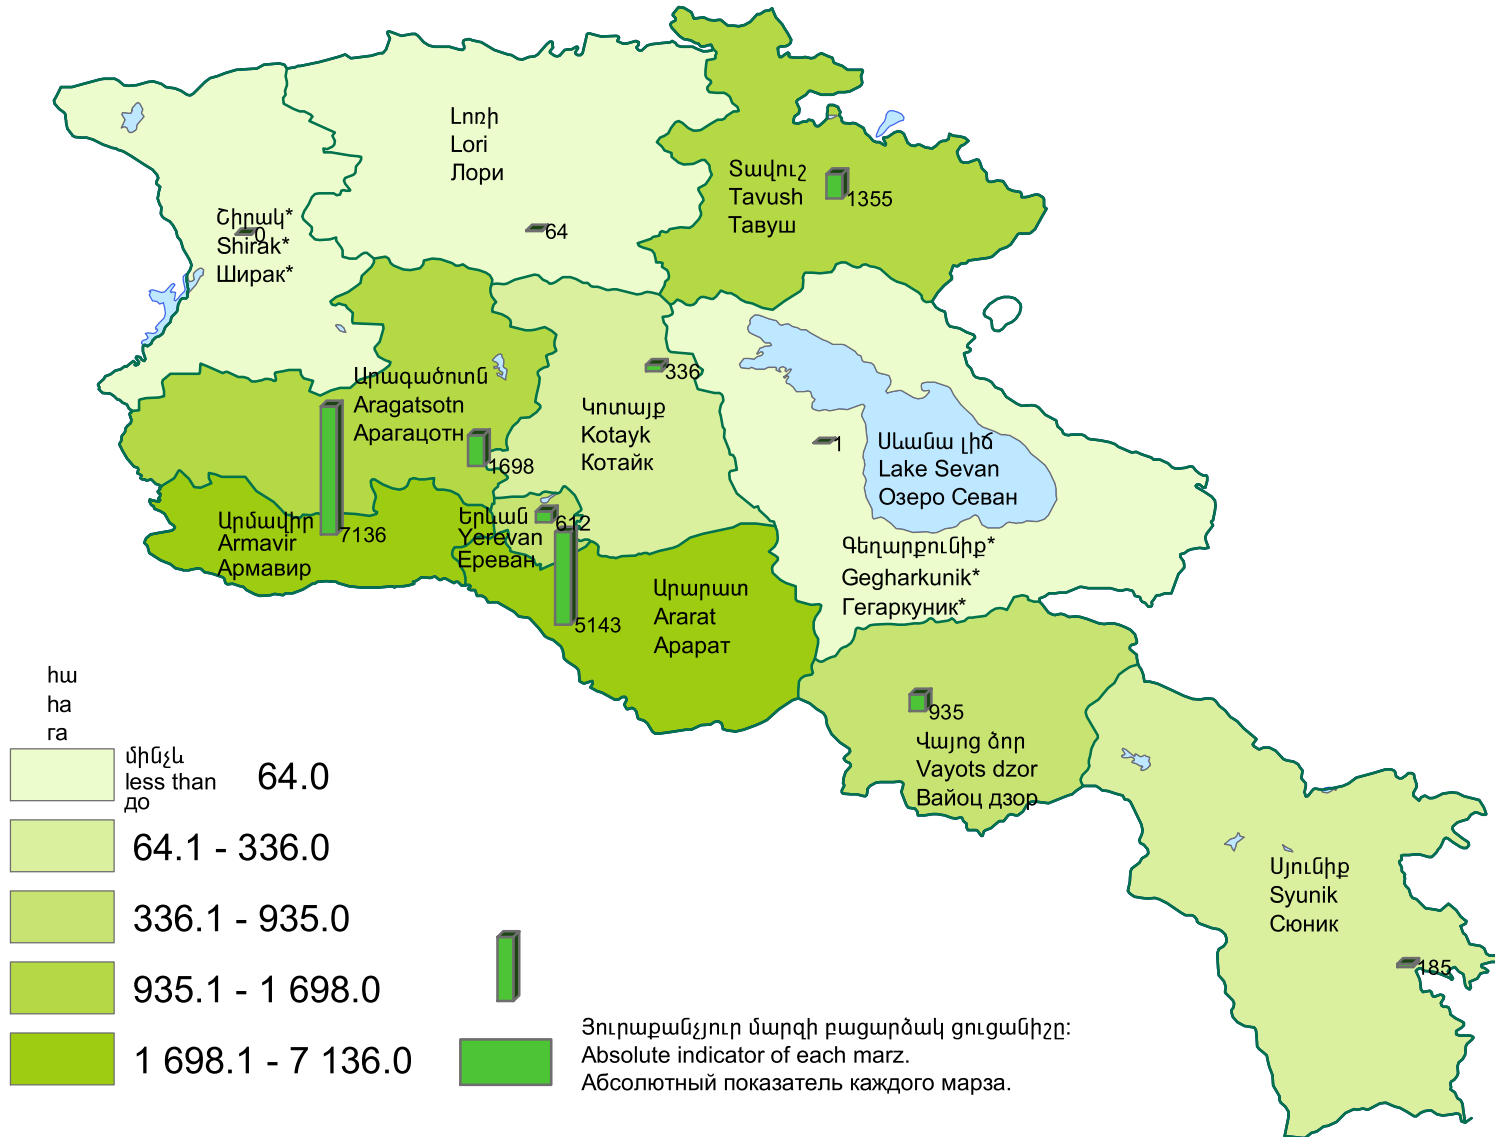

Խաղողի տնկարկների ցանքատարածությունները, 2013թ.  
 Sown areas under grape plantations, 2013  
 Посевные площади виноградных насаждений, 2013г.

Հայաստանի Հանրապետություն՝ 17 465 հա:  
 Republic of Armenia - 17 465 ha.  
 Республика Армении - 17 465 га.

\* Մարզերում երևույթը բացակայում է:  
 \* Phenomenon is not applicable in marzes.  
 \* В марзах явление отсутствует.