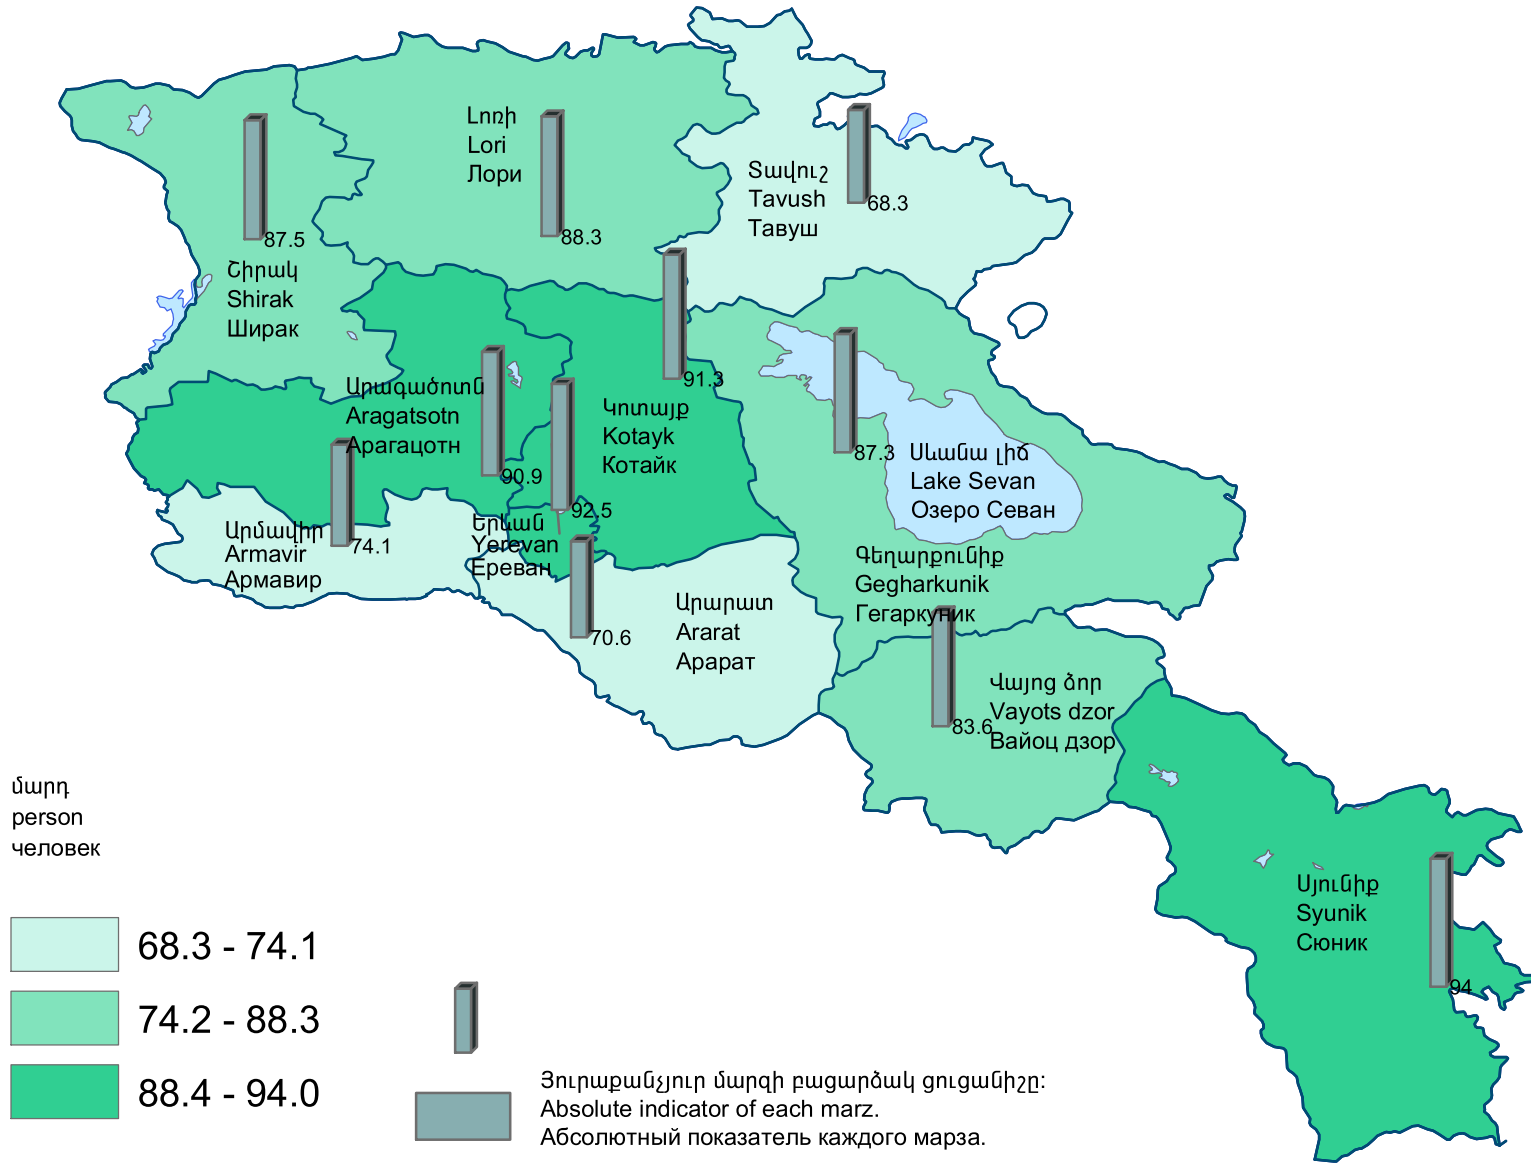

Նախադպրոցական պետական հիմնարկներում 100 տեղի հաշվով հաճախող երեխաների թվաքանակը, 2013թ.
 Number of children per 100 seats in state pre-school establishments, 2013
 Численность детей на 100 мест в государственных дошкольных учреждениях, 2013г.

մարդ
 person
 человек

- 68.3 - 74.1
- 74.2 - 88.3
- 88.4 - 94.0

Հանրապետության միջինը՝ 86.6 մարդ:
 RA average 86.6 persons.
 Среднее по республике 86.6человек.