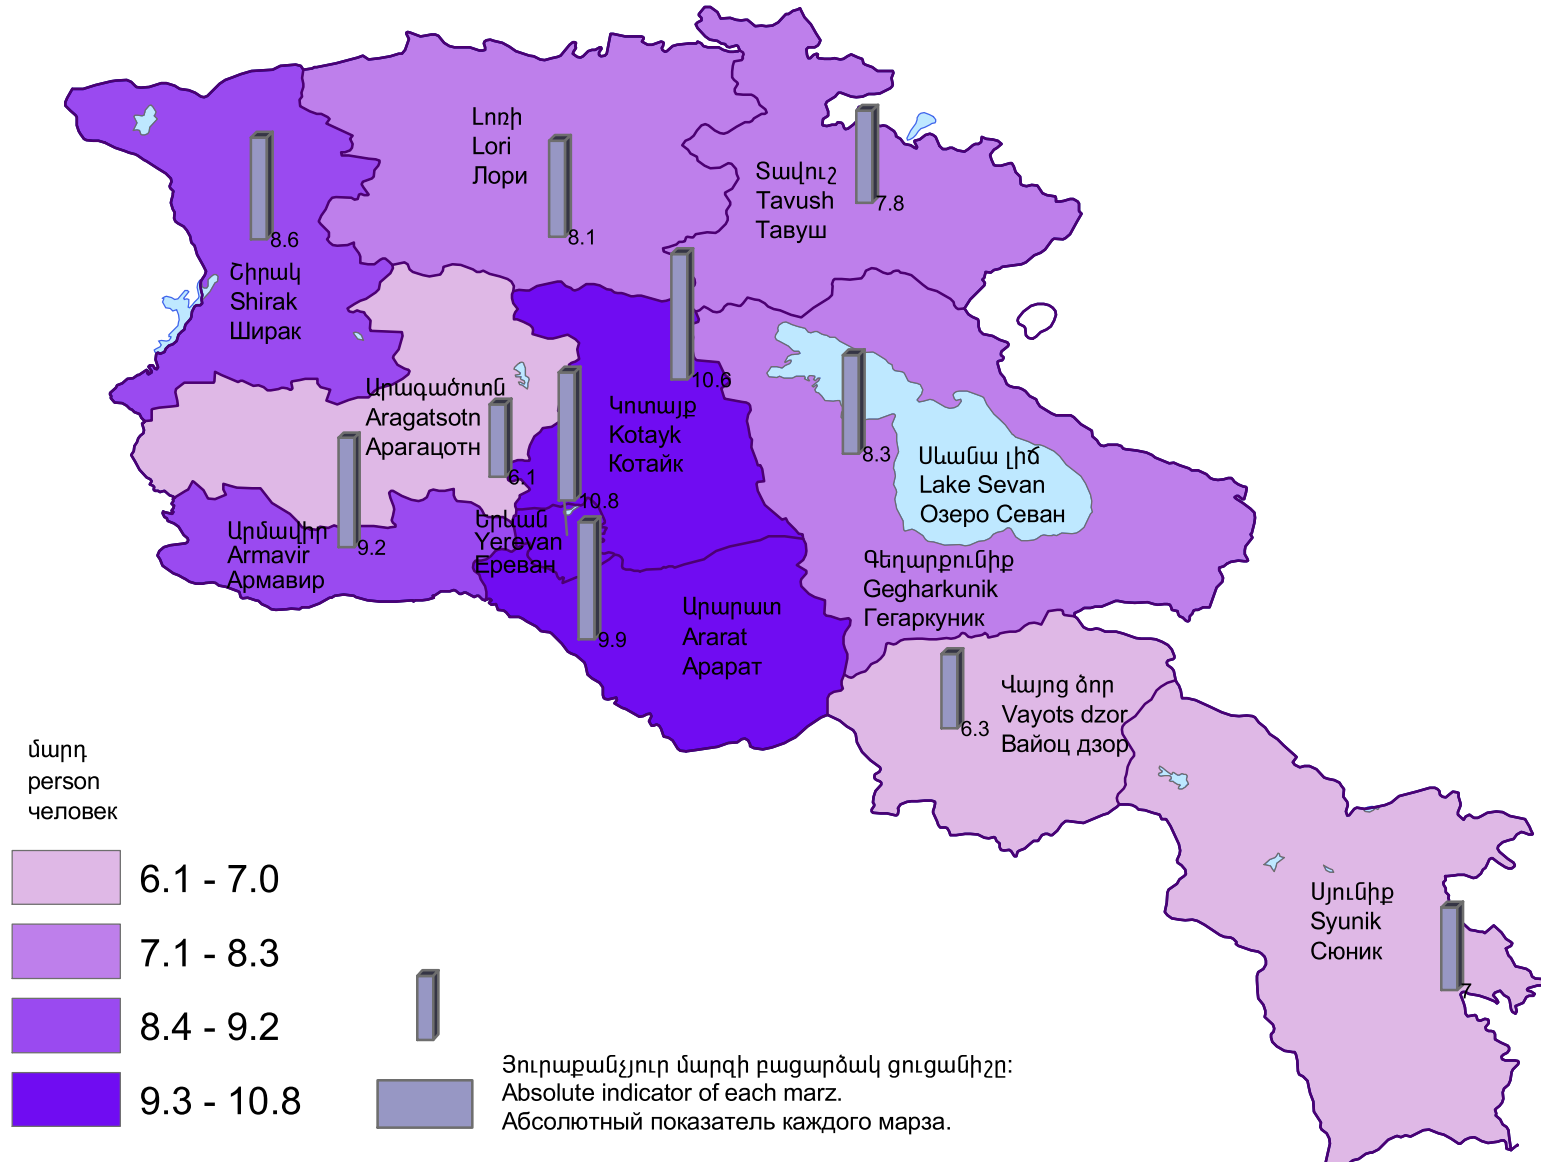

Հանրակրթական պետական դպրոցների մեկ ուսուցչի հաշվով աշակերտների թվաքանակը, 2013/2014 ուս. տարի

Number of pupils in state general education schools per teacher, 2013/2014 academic year

Численность учеников в государственных общеобразовательных учебных заведениях на одного учителя, 2013/2014 учебный год

Հանրապետության միջինը՝ 9.0 մարդ:
 RA average 9.0 persons.
 Среднее по республике 9.0 человек.