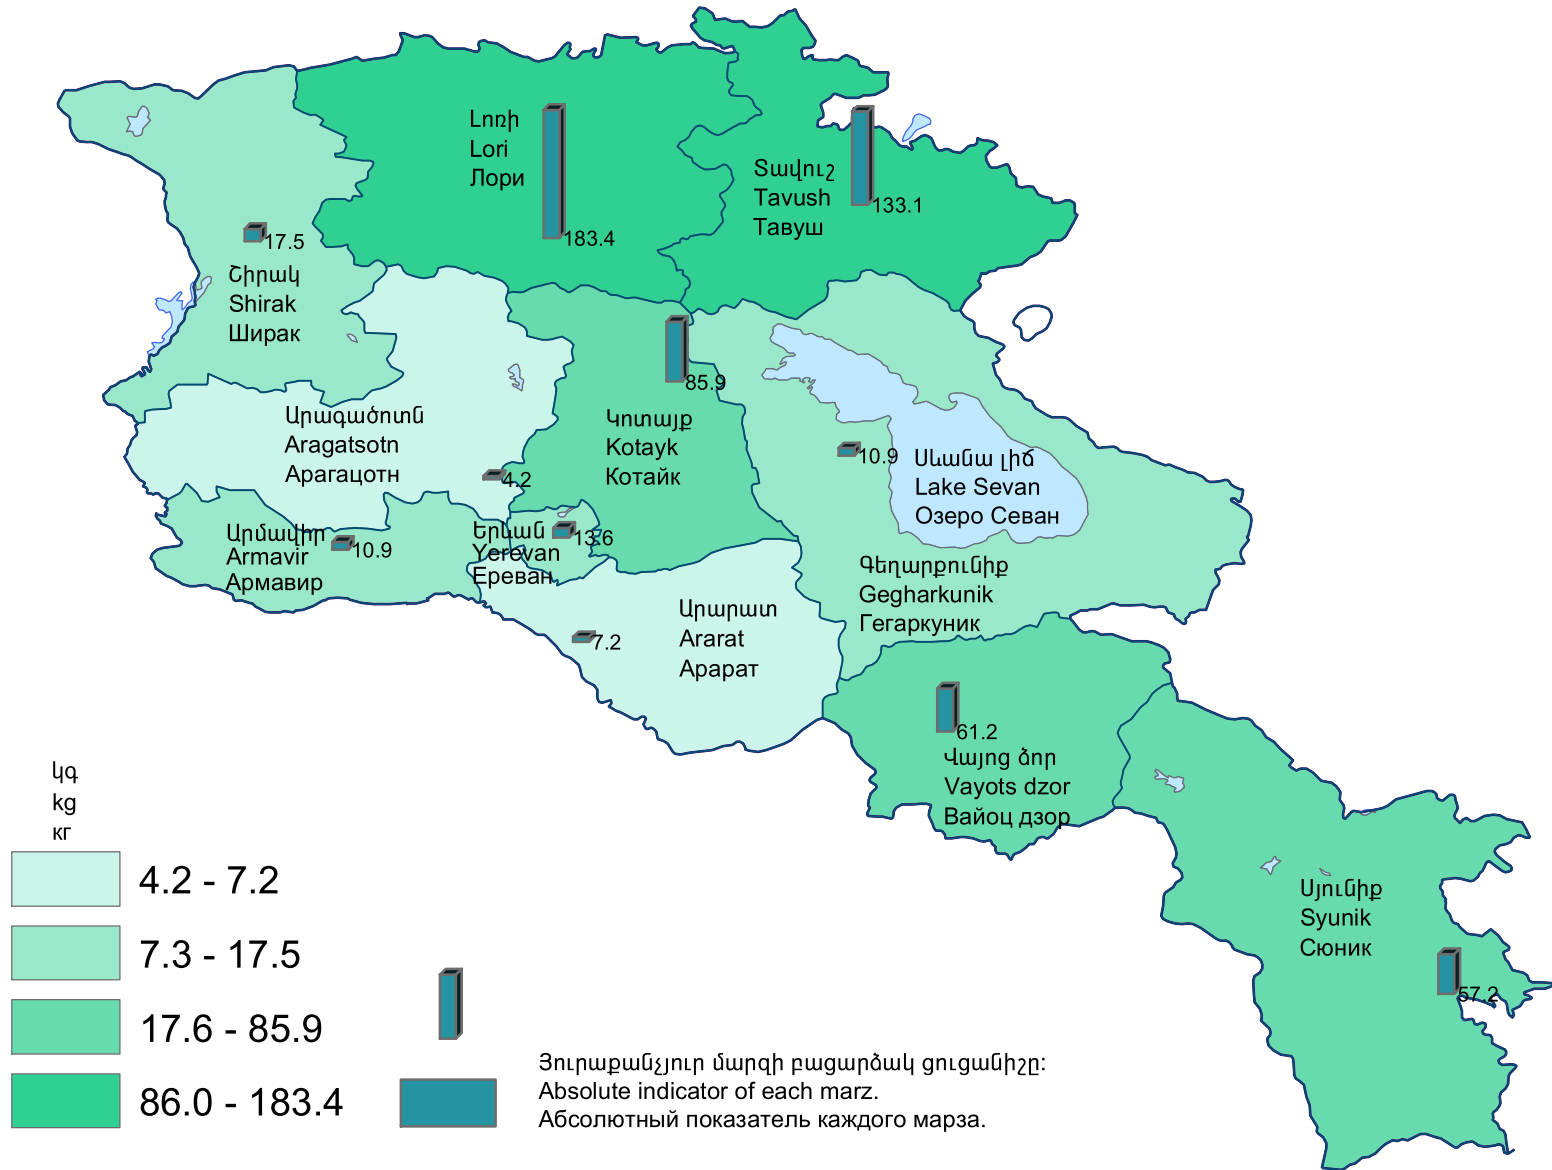

Արտանետման անշարժ աղբյուրներից մթնոլորտ արտանետված վնասակար նյութերի քանակը մարզի մեկ բնակչի հաշվով, 2013թ.
 Quantity of hazardous substances emitted into atmosphere from stationary sources per capita of marz, 2013
 Количество вредных веществ, выброшенных в атмосферу стационарными источниками на душу населения марза, 2013г.

Հանրապետության միջինը՝ 39.6կգ:
 RA average 39.6 kg.
 Среднее по республике 39.6кг.