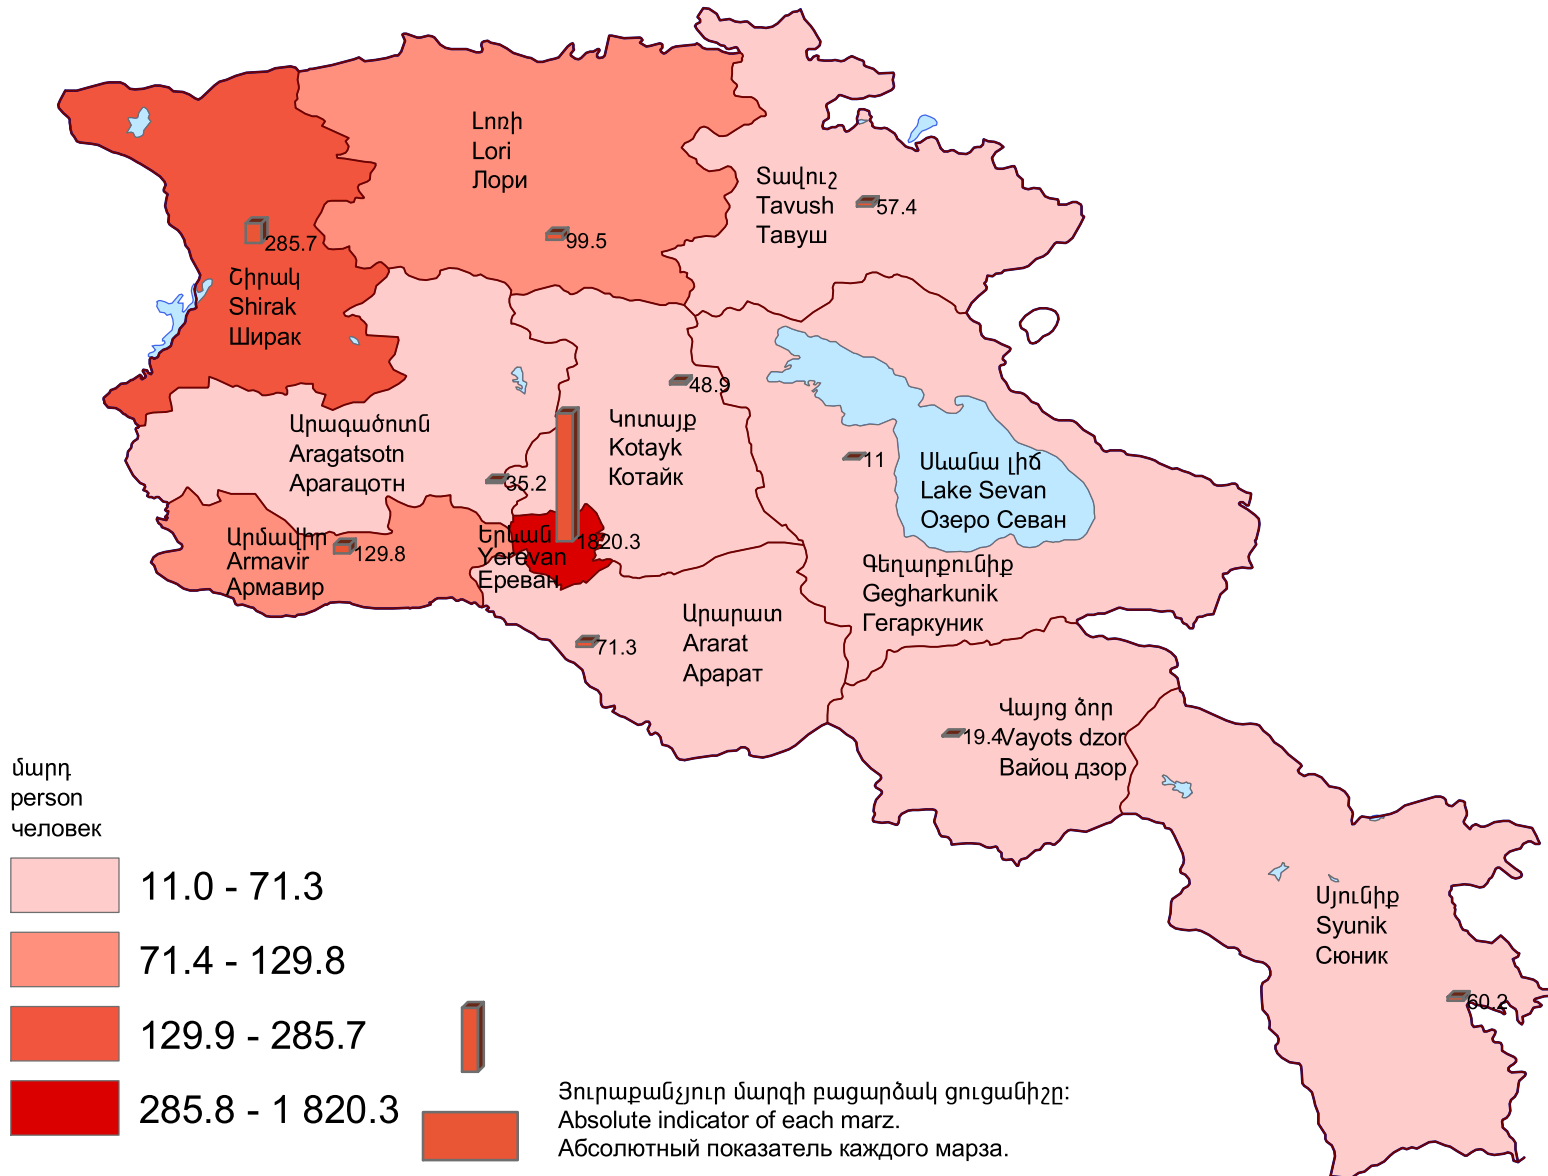

Հաճախումները թանգարան մարզի 1000 բնակչի հաշվով, 2013թ.  
 Number of attendance to museums per 1000 population of marz, 2013  
 Число посещения в музеи на 1000 человек населения марза, 2013г.

Հանրապետության միջինը՝ 703.9 մարդ;  
 RA average 703.9 persons.  
 Среднее по республике 703.9 человек.